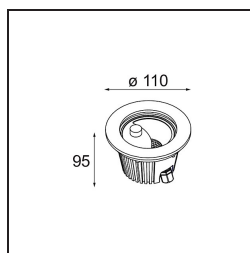

| |
|---------|
| Datum |
| Klant |
| Project |
| Soort |

Hipy Round Asy Floor Recessed Up Adjustable 110 1x IP67 LED 3000K Flood DE Aluminium Anodised

Specificaties

| | |
|-------------------------------------|---------------------------------|
| Materiaal | 12345205 |
| Type Lichtbron | LED |
| LED type | BRIDGELUX V8G8 |
| LED technologie | Led-COB |
| CRI | Min. 90 |
| Kleurtemperatuur | 3000K |
| Levensduur | L80B10 bij 50.000 Uur |
| Lamp inbegrepen | Ja |
| Aantal Lichtbronnen | 1 |
| CIE-fluxcode | 90 100 100 100 45 |
| Binning (SDCM) | 2 |
| Lichtrichting | Omhoog |
| Optisch | Reflector |
| Gemeten gradenbundel (°) | 37,3 |
| Ingangsspanning | Aandrijving Gelijktroom Vereist |
| Elektriciteitsklasse | III |
| IP-klasse | 67 |
| Gloeidraadtest (°C) | 960 |
| Binnen/Buiten | Buiten |
| Toepassing | Vloer |
| Montage | Inbouw |
| Inbouwopening (mm) | 100 |
| Montagediepte (mm) | 105,0 |
| Verstelbaarheid | Not Applicable |
| Afstand tot Verlicht Voorwerp (m) | 0,1 |
| Primaire Kleur & Primaire Afwerking | Aluminium, Geanodiseerd |
| Brutogewicht (g) | 677,0 |
| Stroom driver (mA) | 350 500 700 |
| Min. forward voltage (Vf) | 13,2 13,7 14,2 |
| Max. forward voltage (Vf) | 15,0 15,4 16,0 |
| Connected load (W) | 5,0 7,2 10,6 |
| Lumenoutput per lampunit (lm) | 258 346 445 |
| Efficiëntie (lm/W) | 52 48 42 |
| UGR | 15 16 16 |