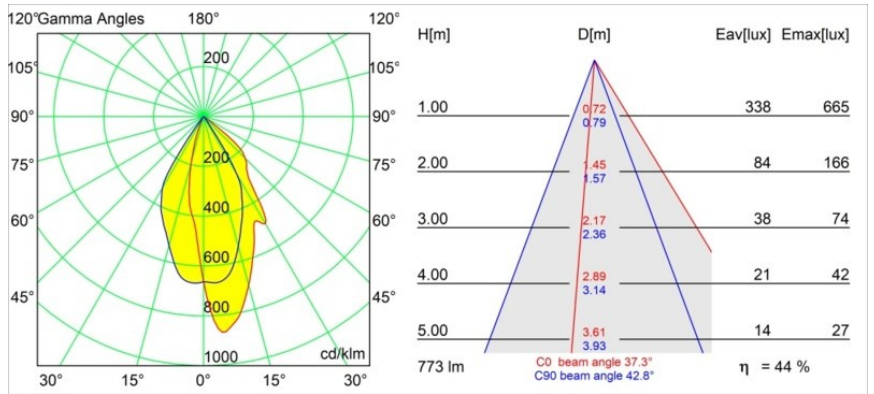

Lichtspreading & Stralingsdiagram