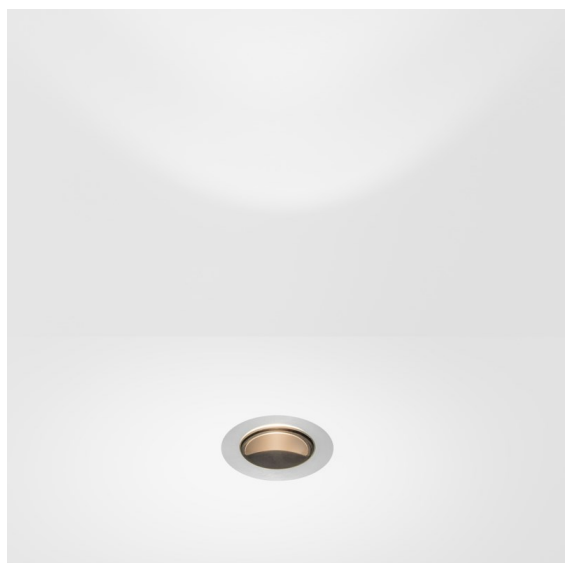

| |
|---------|
| Datum |
| Klant |
| Project |
| Soort |

Hipy Round Asy Floor Recessed Up Adjustable 110 1x IP67 LED 3000K Flood DE Aluminium Anodised

Specificaties

| | |
|-------------------------------------|---------------------------------|
| Materiaal | 12345205 |
| Type Lichtbron | LED |
| LED type | BRIDGELUX V8G8 |
| LED technologie | Led-COB |
| CRI | Min. 90 |
| Kleurtemperatuur | 3000K |
| Levensduur | L80B10 bij 50.000 Uur |
| Lamp inbegrepen | Ja |
| Aantal Lichtbronnen | 1 |
| CIE-fluxcode | 90 100 100 100 45 |
| Binning (SDCM) | 2 |
| Lichtrichting | Omhoog |
| Optisch | Reflector |
| Gemeten gradenbundel (°) | 37,3 |
| Ingangsspanning | Aandrijving Gelijktroom Vereist |
| Elektriciteitsklasse | III |
| IP-klasse | 67 |
| Gloeidraadtest (°C) | 960 |
| Binnen/Buiten | Buiten |
| Toepassing | Vloer |
| Montage | Inbouw |
| Inbouwopening (mm) | 100 |
| Montagediepte (mm) | 105,0 |
| Verstelbaarheid | Not Applicable |
| Afstand tot Verlicht Voorwerp (m) | 0,1 |
| Primaire Kleur & Primaire Afwerking | Aluminium, Geanodiseerd |
| Brutogewicht (g) | 677,0 |
| Stroom driver (mA) | 350 500 700 |
| Min. forward voltage (Vf) | 13,2 13,7 14,2 |
| Max. forward voltage (Vf) | 15,0 15,4 16,0 |
| Connected load (W) | 5,0 7,2 10,6 |
| Lumenoutput per lampunit (lm) | 258 346 445 |
| Efficiëntie (lm/W) | 52 48 42 |
| UGR | 15 16 16 |

Onze populaire vloerspot Hipy Round blijft stralen met zijn baanbrekende persoonlijkheid. Twee formaten, 70 en 110, en een warmere kleurtemperatuur (2700 K) als optie. Ontwerpers kunnen een uitnodigend pad van buiten naar binnen – of omgekeerd – creëren met een gelijkmatig lichteffect. Dankzij de nieuwe CCT is Hipy nu toegankelijker dan ooit voor ontwerpers die binnenshuis een lichtexpressie op de vloer willen creëren.