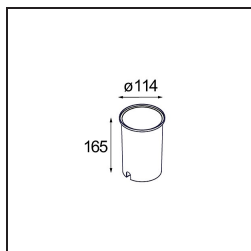

| |
|---------|
| Datum |
| Klant |
| Project |
| Soort |

Hipy Round Asy Floor Recessed Up Adjustable 110 1x IP67 LED 3000K Flood DE Aluminium Anodised

Specificaties

| | |
|-------------------------------------|---------------------------------|
| Materiaal | 12345205 |
| Type Lichtbron | LED |
| LED type | BRIDGELUX V8G8 |
| LED technologie | Led-COB |
| CRI | Min. 90 |
| Kleurtemperatuur | 3000K |
| Levensduur | L80B10 bij 50.000 Uur |
| Lamp inbegrepen | Ja |
| Aantal Lichtbronnen | 1 |
| CIE-fluxcode | 90 100 100 100 45 |
| Binning (SDCM) | 2 |
| Lichtrichting | Omhoog |
| Optisch | Reflector |
| Gemeten gradenbundel (°) | 37,3 |
| Ingangsspanning | Aandrijving Gelijktroom Vereist |
| Elektriciteitsklasse | III |
| IP-klasse | 67 |
| Gloeidraadtest (°C) | 960 |
| Binnen/Buiten | Buiten |
| Toepassing | Vloer |
| Montage | Inbouw |
| Inbouwopening (mm) | 100 |
| Montagediepte (mm) | 105,0 |
| Verstelbaarheid | Not Applicable |
| Afstand tot Verlicht Voorwerp (m) | 0,1 |
| Primaire Kleur & Primaire Afwerking | Aluminium, Geanodiseerd |
| Brutogewicht (g) | 677,0 |
| Stroom driver (mA) | 350 500 700 |
| Min. forward voltage (Vf) | 13,2 13,7 14,2 |
| Max. forward voltage (Vf) | 15,0 15,4 16,0 |
| Connected load (W) | 5,0 7,2 10,6 |
| Lumenoutput per lampunit (lm) | 258 346 445 |
| Efficiëntie (lm/W) | 52 48 42 |
| UGR | 15 16 16 |

TM30 & CRI Diagrammen

Lichtspreading & Stralingsdiagram

Diagrammen

Installatie Accessoires

■ **12349830** Installation Housing 114x165-100

■ Kies een vereist accessoire