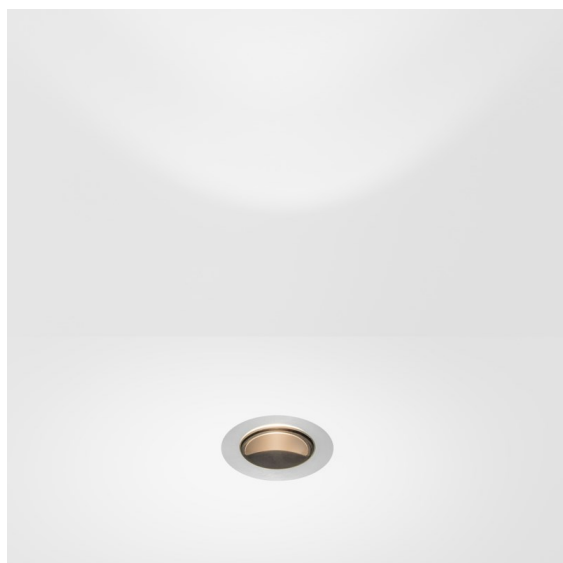

Date
Customer
Project
Type

Hipy Round Asy Floor Recessed Up Adjustable 110 1x IP67 LED 3000K Flood DE Aluminium Anodised

Il nostro popolare spot a pavimento Hipy Round continua a brillare con la sua personalità innovativa. Due misure, 70 e 110, e un'opzione con temperatura di colore più calda (2700K). I designer possono creare un accogliente percorso luminoso dall'esterno all'interno o viceversa e mantenere un effetto di luce coerente. Grazie alla nuova CCT, Hipy è ora più accessibile per la tua espressione a pavimento da interni.

Specifications

Materiale	12345205
Tipo di Sorgente	LED
Tipologia LED	BRIDGELUX V8G8
Tecnologie LED	COB
CRI	Min. 90
Temperatura di colore della luce	3000K
Vita utile	L80B10 @50.000 ore
Lampadina inclusa	Sì
Numero di fonte luminosa	1
Codice di flusso CIE	90 100 100 100 45
Binning (SDCM)	2
Direzione della luce	Indiretta
Ottiche	Riflettore
Fascio misurato (°)	37,3
Volt in ingresso	Necessario driver a corrente costante
Classificazione elettrica	III
Grado IP	67
Test filo a caldo (°C)	960
Interno/Esterno	Esterno
Applicazione	Pavimento
Montaggio	Incassato
Foro d'incasso (mm)	100
Profondità di montaggio (mm)	105,0
Orientabilità	Not Applicable
Distanza dall'oggetto illuminato (m)	0,1
Colore primario & Finitura primaria	Alluminio, Anodizzata
Peso lordo (g)	677,0
Corrente di azionamento (mA)	350 500 700
Min. forward voltage (Vf)	13,2 13,7 14,2
Max. forward voltage (Vf)	15,0 15,4 16,0
Connected load (W)	5,0 7,2 10,6
Flusso luminoso per lampade (lm)	258 346 445
Efficienza (lm/W)	52 48 42