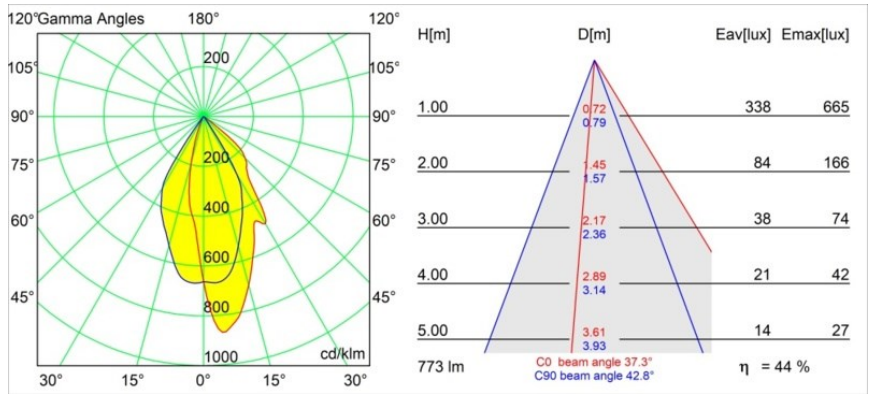

Light distribution & beam diagram