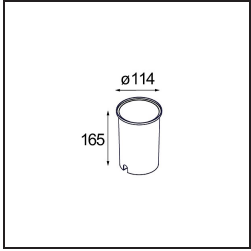

Specifications

Materiale	12345205
Tipo di Sorgente	LED
Tipologia LED	BRIDGELUX V8G8
Tecnologie LED	COB
CRI	Min. 90
Temperatura di colore della luce	3000K
Vita utile	L80B10 @50.000 ore
Lampadina inclusa	Sì
Numero di fonte luminosa	1
Codice di flusso CIE	90 100 100 100 45
Binning (SDCM)	2
Direzione della luce	Indiretta
Ottiche	Riflettore
Fascio misurato (°)	37,3
Volt in ingresso	Necessario driver a corrente costante
Classificazione elettrica	III
Grado IP	67
Test filo a caldo (°C)	960
Interno/Esterno	Esterno
Applicazione	Pavimento
Montaggio	Incassato
Foro d'incasso (mm)	100
Profondità di montaggio (mm)	105,0
Orientabilità	Not Applicable
Distanza dall'oggetto illuminato (m)	0,1
Colore primario & Finitura primaria	Alluminio, Anodizzata
Peso lordo (g)	677,0
Corrente di azionamento (mA)	350 500 700
Min. forward voltage (Vf)	13,2 13,7 14,2
Max. forward voltage (Vf)	15,0 15,4 16,0
Connected load (W)	5,0 7,2 10,6
Flusso luminoso per lampade (lm)	258 346 445
Efficienza (lm/W)	52 48 42

Livello abbagliamento	15	16	16
-----------------------	----	----	----

TM30 & CRI diagram

Light distribution & beam diagram

Accessori Installazione

■ **12349830** Installation Housing 114x165-100

■ Choose a required accessory