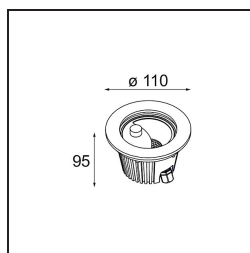

Specifications

Materiale	12345205
Tipo di Sorgente	LED
Tipologia LED	BRIDGELUX V8G8
Tecnologie LED	COB
CRI	Min. 90
Temperatura di colore della luce	3000K
Vita utile	L80B10 @50.000 ore
Lampadina inclusa	Sì
Numero di fonte luminosa	1
Codice di flusso CIE	90 100 100 100 45
Binning (SDCM)	2
Direzione della luce	Indiretta
Ottiche	Riflettore
Fascio misurato (°)	37,3
Volt in ingresso	Necessario driver a corrente costante
Classificazione elettrica	III
Grado IP	67
Test filo a caldo (°C)	960
Interno/Esterno	Esterno
Applicazione	Pavimento
Montaggio	Incassato
Foro d'incasso (mm)	100
Profondità di montaggio (mm)	105,0
Orientabilità	Not Applicable
Distanza dall'oggetto illuminato (m)	0,1
Colore primario & Finitura primaria	Alluminio, Anodizzata
Peso lordo (g)	677,0
Corrente di azionamento (mA)	350 500 700
Min. forward voltage (Vf)	13,2 13,7 14,2
Max. forward voltage (Vf)	15,0 15,4 16,0
Connected load (W)	5,0 7,2 10,6
Flusso luminoso per lampade (lm)	258 346 445
Efficienza (lm/W)	52 48 42