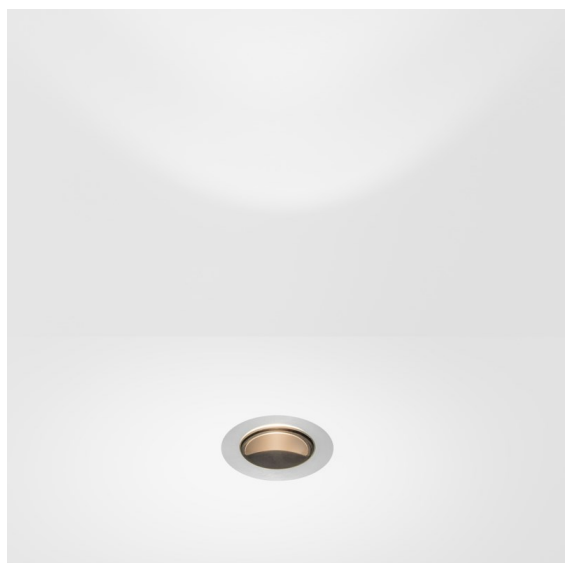

Date
Customer
Project
Type

*Hipy Round Asy Floor Recessed Up Adjustable 110 lx IP67 LED 3000K Flood DE Aluminium Anodised*

**Specifications**

Material	12345205
Tipo de fuente de luz	LED
Tipo de LED	BRIDGELUX V8G8
Tecnología LED	COB LED
CRI	Min. 90
Temperatura del color	3000K
Vida Útil	L80B10 @50.000 horas
Lámpara Incluida	Sí
Número de fuentes de luz	1
Código de flujo CIE	90 100 100 100 45
Binning (SDCM)	2
Dirección de la luz	Indirecto
Óptica	Reflector
Ángulo de Apertura medido (°)	37,3
Voltaje de entrada	Driver de corriente constante requerido
Clasificación eléctrica	III
Clasificación del IP	67
Clasificación de hilo incandescente (°C)	960
Interio/Exterior	Exterior
Aplicación	Suelo
Montaje	Empotrado
Tamaño de corte (mm)	ø100
Profundidad de montaje (mm)	105,0
Ajustabilidad	Not Applicable
Distancia al objeto iluminado (m)	0,1
Color principal & Acabado principal	Aluminio, Anodizado
Peso bruto (g)	677,0
Corriente de accionamiento (mA)	350      500      700
Min. forward voltage (Vf)	13,2      13,7      14,2
Max. forward voltage (Vf)	15,0      15,4      16,0
Connected load (W)	5,0      7,2      10,6
Flujo luminoso por lámpara (lm)	258      346      445
Eficacia (lm/W)	52      48      42

Hipy Round, nuestro popular foco redondo para suelo continúa destacando por su personalidad innovadora. Dos tamaños (70 y 110) y una opción que reporta una temperatura de color más cálida (2700K). El diseñador podrá crear una ruta de bienvenida del exterior al interior (o viceversa) y mantener un efecto de luz uniforme. Gracias al nuevo CCT, ahora Hipy se presta más fácilmente a la integración en una expresión de suelo de interiores.