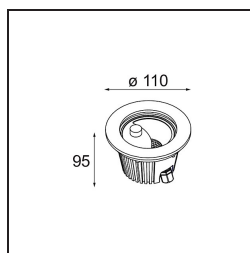

Date
Customer
Project
Type

*Hipy Round Asy Floor Recessed Up Adjustable 110 lx IP67 LED 3000K Flood DE Aluminium Anodised*

**Specifications**

Material	12345205
Tipo de fuente de luz	LED
Tipo de LED	BRIDGELUX V8G8
Tecnología LED	COB LED
CRI	Min. 90
Temperatura del color	3000K
Vida Útil	L80B10 @50.000 horas
Lámpara Incluida	Sí
Número de fuentes de luz	1
Código de flujo CIE	90 100 100 100 45
Binning (SDCM)	2
Dirección de la luz	Indirecto
Óptica	Reflector
Ángulo de Apertura medido (°)	37,3
Voltaje de entrada	Driver de corriente constante requerido
Clasificación eléctrica	III
Clasificación del IP	67
Clasificación de hilo incandescente (°C)	960
Interio/Exterior	Exterior
Aplicación	Suelo
Montaje	Empotrado
Tamaño de corte (mm)	ø100
Profundidad de montaje (mm)	105,0
Ajustabilidad	Not Applicable
Distancia al objeto iluminado (m)	0,1
Color principal & Acabado principal	Aluminio, Anodizado
Peso bruto (g)	677,0
Corriente de accionamiento (mA)	350      500      700
Min. forward voltage (Vf)	13,2      13,7      14,2
Max. forward voltage (Vf)	15,0      15,4      16,0
Connected load (W)	5,0      7,2      10,6
Flujo luminoso por lámpara (lm)	258      346      445
Eficacia (lm/W)	52      48      42