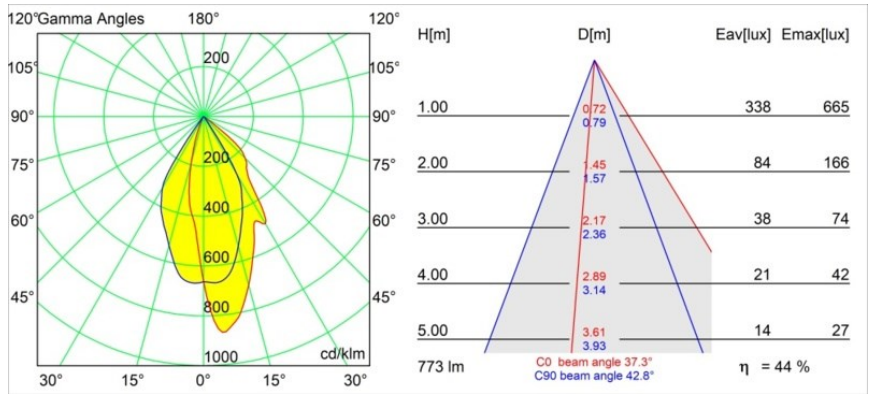

---

Índice de deslumbramiento	15	16	16
------------------------------	----	----	----

---

**TM30 & CRI diagram**

**Light distribution & beam diagram**

**Accesorios Instalación**

■ **12349830** Installation Housing 114x165-100