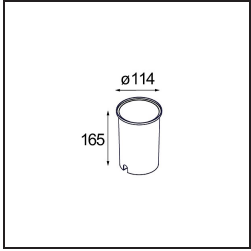

Date
Customer
Project
Type

*Hipy Round Asy Floor Recessed Up Adjustable 110 lx IP67 LED 3000K Flood DE Aluminium Anodised*

**Specifications**

Material	12345205
Tipo de fuente de luz	LED
Tipo de LED	BRIDGELUX V8G8
Tecnología LED	COB LED
CRI	Min. 90
Temperatura del color	3000K
Vida Útil	L80B10 @50.000 horas
Lámpara Incluida	Sí
Número de fuentes de luz	1
Código de flujo CIE	90 100 100 100 45
Binning (SDCM)	2
Dirección de la luz	Indirecto
Óptica	Reflector
Ángulo de Apertura medido (°)	37,3
Voltaje de entrada	Driver de corriente constante requerido
Clasificación eléctrica	III
Clasificación del IP	67
Clasificación de hilo incandescente (°C)	960
Interio/Exterior	Exterior
Aplicación	Suelo
Montaje	Empotrado
Tamaño de corte (mm)	ø100
Profundidad de montaje (mm)	105,0
Ajustabilidad	Not Applicable
Distancia al objeto iluminado (m)	0,1
Color principal & Acabado principal	Aluminio, Anodizado
Peso bruto (g)	677,0
Corriente de accionamiento (mA)	350      500      700
Min. forward voltage (Vf)	13,2      13,7      14,2
Max. forward voltage (Vf)	15,0      15,4      16,0
Connected load (W)	5,0      7,2      10,6
Flujo luminoso por lámpara (lm)	258      346      445
Eficacia (lm/W)	52      48      42

---

Índice de deslumbramiento	15	16	16
------------------------------	----	----	----

---

**TM30 & CRI diagram**

**Light distribution & beam diagram**

**Accesorios Instalación**

■ **12349830** Installation Housing 114x165-100