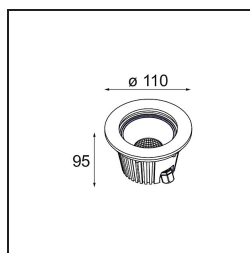

Datum
Klant
Project
Soort

Hipy Round Antiglare Floor Recessed Up 110 1x IP67 LED 3000K Medium DE Aluminium Anodised

Specifications

Materiaal	12345005
Type Lichtbron	LED
LED type	BRIDGELUX V8G8
LED technologie	Led-COB
CRI	Min. 90
Kleurtemperatuur	3000K
Levensduur	L80B10 bij 50.000 Uur
Lamp inbegrepen	Ja
Aantal Lichtbronnen	1
CIE-fluxcode	99 100 100 100 39
Binning (SDCM)	2
Lichtrichting	Omhoog
Optisch	Reflector
Gemeten gradenbundel (°)	30,5
Ingangsspanning	Aandrijving Gelijktroom Vereist
Elektriciteitsklasse	III
IP-klasse	67
Gloeidraadtest (°C)	960
Binnen/Buiten	Buiten
Toepassing	Vloer
Montage	Inbouw
Inbouwopening (mm)	100
Montagediepte (mm)	105,0
Verstelbaarheid	Not Applicable
Afstand tot Verlicht Voorwerp (m)	0,1
Primaire Kleur & Primaire Afwerking	Aluminium, Geanodiseerd
Brutogewicht (g)	626,0
Stroom driver (mA)	350 500 700
Min. forward voltage (Vf)	13,2 13,7 14,2
Max. forward voltage (Vf)	15,0 15,4 16,0
Connected load (W)	5,0 7,2 10,6
Lumenoutput per lampunit (lm)	227 304 391
Efficiëntie (lm/W)	45 42 37
UGR	7 8 9