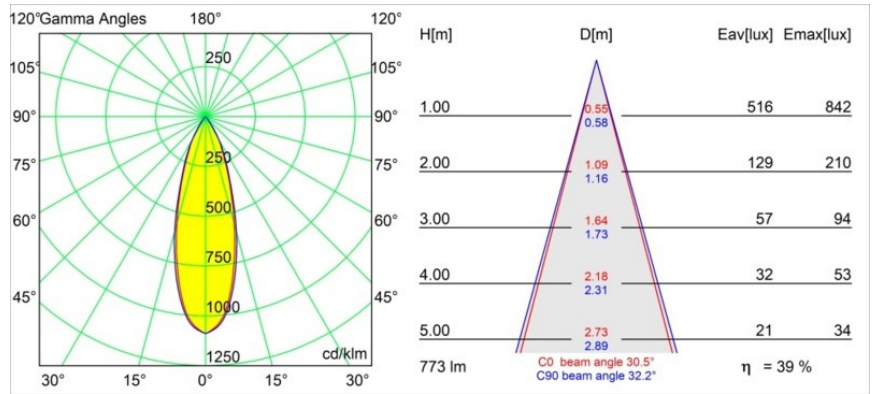

Lichtspreading & Stralingsdiagram