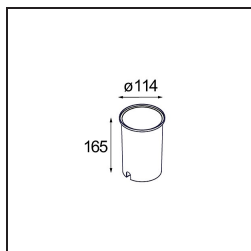

Datum
Klant
Project
Soort

Hipy Round Antiglare Floor Recessed Up 110 1x IP67 LED 3000K Medium DE Aluminium Anodised

Specifications

Materiaal	12345005
Type Lichtbron	LED
LED type	BRIDGELUX V8G8
LED technologie	Led-COB
CRI	Min. 90
Kleurtemperatuur	3000K
Levensduur	L80B10 bij 50.000 Uur
Lamp inbegrepen	Ja
Aantal Lichtbronnen	1
CIE-fluxcode	99 100 100 100 39
Binning (SDCM)	2
Lichtrichting	Omhoog
Optisch	Reflector
Gemeten gradenbundel (°)	30,5
Ingangsspanning	Aandrijving Gelijktroom Vereist
Elektriciteitsklasse	III
IP-klasse	67
Gloeidraadtest (°C)	960
Binnen/Buiten	Buiten
Toepassing	Vloer
Montage	Inbouw
Inbouwopening (mm)	100
Montagediepte (mm)	105,0
Verstelbaarheid	Not Applicable
Afstand tot Verlicht Voorwerp (m)	0,1
Primaire Kleur & Primaire Afwerking	Aluminium, Geanodiseerd
Brutogewicht (g)	626,0
Stroom driver (mA)	350 500 700
Min. forward voltage (Vf)	13,2 13,7 14,2
Max. forward voltage (Vf)	15,0 15,4 16,0
Connected load (W)	5,0 7,2 10,6
Lumenoutput per lampunit (lm)	227 304 391
Efficiëntie (lm/W)	45 42 37
UGR	7 8 9

TM30 & CRI Diagrammen

Lichtspreading & Stralingsdiagram

Installatie Accessoires

■ **12349830** Installation Housing 114x165-100

■ Kies een vereist accessoire