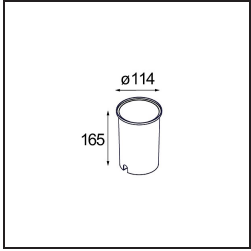

Hipy Round Antiglare Floor Recessed Up 110 1x IP67 LED 3000K Medium DE Aluminium Anodised

Specifications

Materiale	12345005
Tipo di Sorgente	LED
Tipologia LED	BRIDGELUX V8G8
Tecnologie LED	COB
CRI	Min. 90
Temperatura di colore della luce	3000K
Vita utile	L80B10 @50.000 ore
Lampadina inclusa	Sì
Numero di fonte luminosa	1
Codice di flusso CIE	99 100 100 100 39
Binning (SDCM)	2
Direzione della luce	Indiretta
Ottiche	Riflettore
Fascio misurato (°)	30,5
Volt in ingresso	Necessario driver a corrente costante
Classificazione elettrica	III
Grado IP	67
Test filo a caldo (°C)	960
Interno/Esterno	Esterno
Applicazione	Pavimento
Montaggio	Incassato
Foro d'incasso (mm)	100
Profondità di montaggio (mm)	105,0
Orientabilità	Not Applicable
Distanza dall'oggetto illuminato (m)	0,1
Colore primario & Finitura primaria	Alluminio, Anodizzata
Peso lordo (g)	626,0
Corrente di azionamento (mA)	350 500 700
Min. forward voltage (Vf)	13,2 13,7 14,2
Max. forward voltage (Vf)	15,0 15,4 16,0
Connected load (W)	5,0 7,2 10,6
Flusso luminoso per lampade (lm)	227 304 391
Efficienza (lm/W)	45 42 37

Livello abbagliamento	7	8	9
-----------------------	---	---	---

TM30 & CRI diagram

Light distribution & beam diagram

Accessori Installazione

■ **12349830** Installation Housing 114x165-100

■ Choose a required accessory