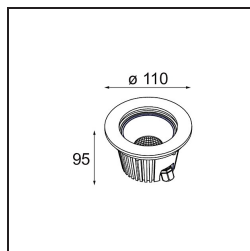

Hipy Round Antiglare Floor Recessed Up 110 1x IP67 LED 3000K Medium DE Aluminium Anodised

Specifications

Materiale	12345005
Tipo di Sorgente	LED
Tipologia LED	BRIDGELUX V8G8
Tecnologie LED	COB
CRI	Min. 90
Temperatura di colore della luce	3000K
Vita utile	L80B10 @50.000 ore
Lampadina inclusa	Sì
Numero di fonte luminosa	1
Codice di flusso CIE	99 100 100 100 39
Binning (SDCM)	2
Direzione della luce	Indiretta
Ottiche	Riflettore
Fascio misurato (°)	30,5
Volt in ingresso	Necessario driver a corrente costante
Classificazione elettrica	III
Grado IP	67
Test filo a caldo (°C)	960
Interno/Esterno	Esterno
Applicazione	Pavimento
Montaggio	Incassato
Foro d'incasso (mm)	100
Profondità di montaggio (mm)	105,0
Orientabilità	Not Applicable
Distanza dall'oggetto illuminato (m)	0,1
Colore primario & Finitura primaria	Alluminio, Anodizzata
Peso lordo (g)	626,0
Corrente di azionamento (mA)	350 500 700
Min. forward voltage (Vf)	13,2 13,7 14,2
Max. forward voltage (Vf)	15,0 15,4 16,0
Connected load (W)	5,0 7,2 10,6
Flusso luminoso per lampade (lm)	227 304 391
Efficienza (lm/W)	45 42 37