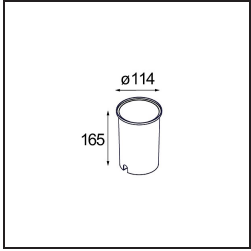

Date
Customer
Project
Type

Hipy Round Antiglare Floor Recessed Up 110 1x IP67 LED 3000K Medium DE Aluminium Anodised

Specifications

Material	12345005
Tipo de fuente de luz	LED
Tipo de LED	BRIDGELUX V8G8
Tecnología LED	COB LED
CRI	Min. 90
Temperatura del color	3000K
Vida Útil	L80B10 @50.000 horas
Lámpara Incluida	Sí
Número de fuentes de luz	1
Código de flujo CIE	99 100 100 100 39
Binning (SDCM)	2
Dirección de la luz	Indirecto
Óptica	Reflector
Ángulo de Apertura medido (°)	30,5
Voltaje de entrada	Driver de corriente constante requerido
Clasificación eléctrica	III
Clasificación del IP	67
Clasificación de hilo incandescente (°C)	960
Interio/Exterior	Exterior
Aplicación	Suelo
Montaje	Empotrado
Tamaño de corte (mm)	100
Profundidad de montaje (mm)	105,0
Ajustabilidad	Not Applicable
Distancia al objeto iluminado (m)	0,1
Color principal & Acabado principal	Aluminio, Anodizado
Peso bruto (g)	626,0
Corriente de accionamiento (mA)	350 500 700
Min. forward voltage (Vf)	13,2 13,7 14,2
Max. forward voltage (Vf)	15,0 15,4 16,0
Connected load (W)	5,0 7,2 10,6
Flujo luminoso por lámpara (lm)	227 304 391
Eficacia (lm/W)	45 42 37

Índice de deslumbramiento	7	8	9
------------------------------	---	---	---

TM30 & CRI diagram

Light distribution & beam diagram

Accesorios Instalación

■ **12349830** Installation Housing 114x165-100

■ Choose a required accessory