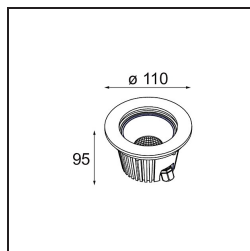

Date
Customer
Project
Type

Hipy Round Antiglare Floor Recessed Up 110 1x IP67 LED 3000K Medium DE Aluminium Anodised

Specifications

Material	12345005
Tipo de fuente de luz	LED
Tipo de LED	BRIDGELUX V8G8
Tecnología LED	COB LED
CRI	Min. 90
Temperatura del color	3000K
Vida Útil	L80B10 @50.000 horas
Lámpara Incluida	Sí
Número de fuentes de luz	1
Código de flujo CIE	99 100 100 100 39
Binning (SDCM)	2
Dirección de la luz	Indirecto
Óptica	Reflector
Ángulo de Apertura medido (°)	30,5
Voltaje de entrada	Driver de corriente constante requerido
Clasificación eléctrica	III
Clasificación del IP	67
Clasificación de hilo incandescente (°C)	960
Interio/Exterior	Exterior
Aplicación	Suelo
Montaje	Empotrado
Tamaño de corte (mm)	100
Profundidad de montaje (mm)	105,0
Ajustabilidad	Not Applicable
Distancia al objeto iluminado (m)	0,1
Color principal & Acabado principal	Aluminio, Anodizado
Peso bruto (g)	626,0
Corriente de accionamiento (mA)	350 500 700
Min. forward voltage (Vf)	13,2 13,7 14,2
Max. forward voltage (Vf)	15,0 15,4 16,0
Connected load (W)	5,0 7,2 10,6
Flujo luminoso por lámpara (lm)	227 304 391
Eficacia (lm/W)	45 42 37