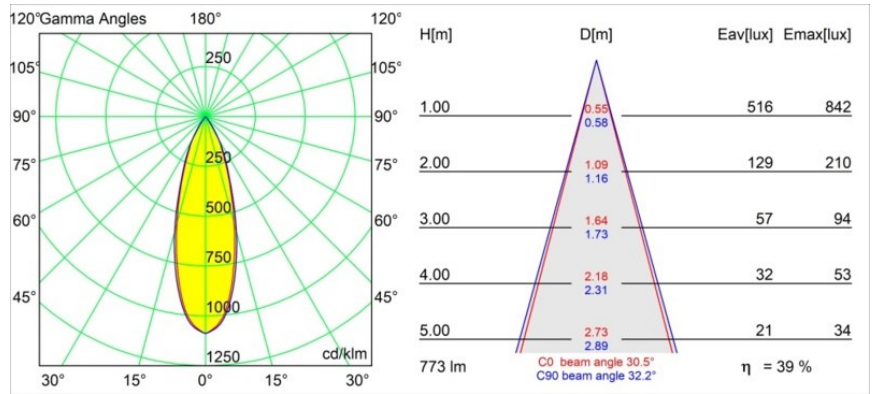

Light distribution & beam diagram