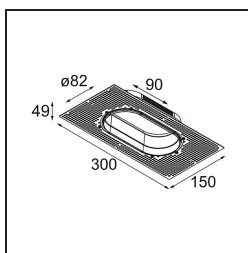

Datum

Klant

Project

Soort

Plaster Kit Trimless 300x150 - 82 2x

Specificaties

Materiaal	12293530
Lamp inbegrepen	Neen
Aantal Lichtbronnen	2
IP-klasse	20
Gloeidraadtest (°C)	960
Binnen/Buiten	Binnen
Toepassing	Plafond, Wand
Verstelbaarheid	Not Applicable
Brutogewicht (g)	455,0