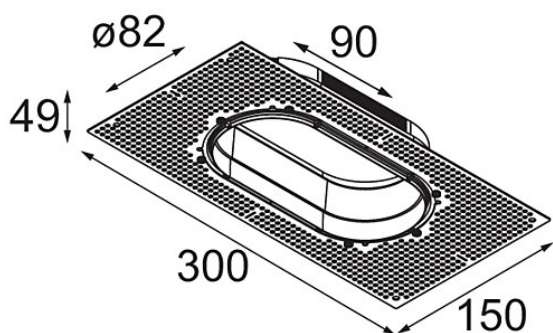

Datum

Klant

Project

Soort

Plaster Kit Trimless 300x150 - 82 2x

Specificaties

Materiaal	12293530
Lamp inbegrepen	Neen
Aantal Lichtbronnen	2
IP-klasse	20
Gloeidraadtest (°C)	960
Binnen/Buiten	Binnen
Toepassing	Plafond, Wand
Verstelbaarheid	Not Applicable
Brutogewicht (g)	455,0