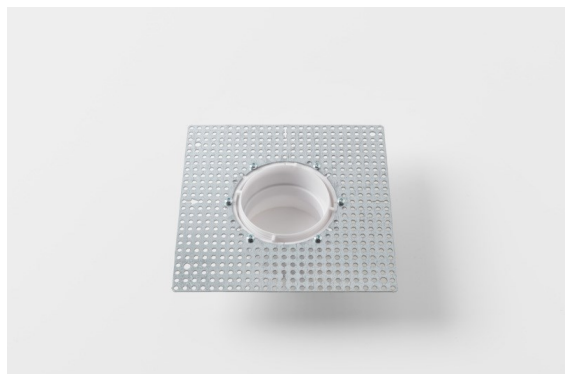

Datum

Kunde

Projekt

Art

Plaster Kit Trimless 150x150 - 82 lx

Spezifikationen

Material	12293430
Leuchtmittel enthalten	Nein
Anzahl Lichtquellen	1
Schutzart	20
Glühdrahtprüfung (°C)	960
Innen/Außen	Innen
Anwendung	Decke, Wand
Verstellbarkeit	Not Applicable
Bruttogewicht (g)	260,0