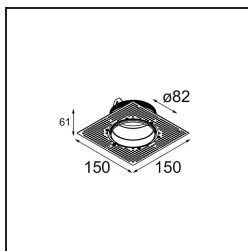

Datum

Kunde

Projekt

Art

Plaster Kit Trimless 150x150 - 82 lx

Spezifikationen

Material	12293430
Leuchtmittel enthalten	Nein
Anzahl Lichtquellen	1
Schutzart	20
Glühdrahtprüfung (°C)	960
Innen/Außen	Innen
Anwendung	Decke, Wand
Verstellbarkeit	Not Applicable
Bruttogewicht (g)	260,0