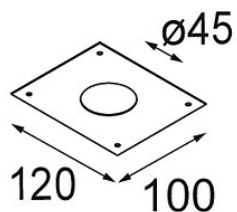

Datum

Klant

Project

Soort

Plaster Kit 100x120-45 1x

Specificaties

Materiaal	12290730
Lamp inbegrepen	Neen
Aantal Lichtbronnen	1
IP-klasse	20
Gloeidraadtest (°C)	960
Binnen/Buiten	Binnen
Toepassing	Plafond, Wand
Verstelbaarheid	Not Applicable
Brutogewicht (g)	92,0