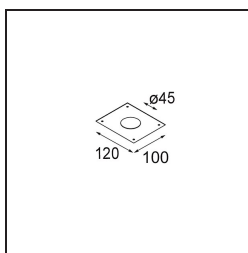

Datum

Klant

Project

Soort

Plaster Kit 100x120-45 1x

Specificaties

Materiaal	12290730
Lamp inbegrepen	Neen
Aantal Lichtbronnen	1
IP-klasse	20
Gloeidraadtest (°C)	960
Binnen/Buiten	Binnen
Toepassing	Plafond, Wand
Verstelbaarheid	Not Applicable
Brutogewicht (g)	92,0