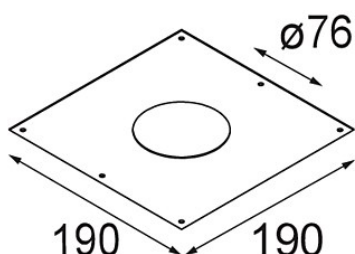

Datum

Klant

Project

Soort

Plaster Kit 190X190 - 76 lx

Specificaties

| | |
|---------------------|----------------|
| Materiaal | 12290830 |
| Lamp inbegrepen | Neen |
| Aantal Lichtbronnen | 1 |
| IP-klasse | 20 |
| Gloeidraadtest (°C) | 960 |
| Binnen/Buiten | Binnen |
| Toepassing | Plafond, Wand |
| Verstelbaarheid | Not Applicable |
| Brutogewicht (g) | 159,0 |