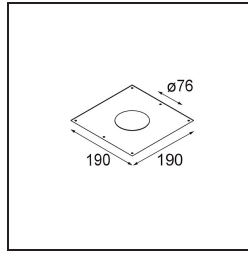

Datum

Klant

Project

Soort

Plaster Kit 190X190 - 76 lx

Specificaties

Materiaal	12290830
Lamp inbegrepen	Neen
Aantal Lichtbronnen	1
IP-klasse	20
Gloeidraadtest (°C)	960
Binnen/Buiten	Binnen
Toepassing	Plafond, Wand
Verstelbaarheid	Not Applicable
Brutogewicht (g)	159,0