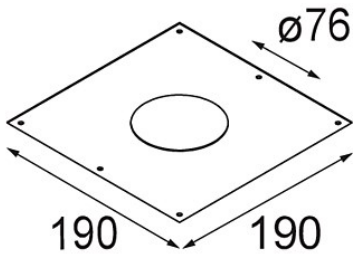

Datum

Klant

Project

Soort

Plaster Kit 190X190 - 76 lx

Specificaties

Materiaal	12290830
Lamp inbegrepen	Neen
Aantal Lichtbronnen	1
IP-klasse	20
Gloeidraadtest (°C)	960
Binnen/Buiten	Binnen
Toepassing	Plafond, Wand
Verstelbaarheid	Not Applicable
Brutogewicht (g)	159,0