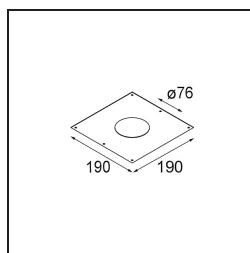

Datum

Klant

Project

Soort

Plaster Kit 190X190 - 76 lx

Specificaties

| | |
|---------------------|----------------|
| Materiaal | 12290830 |
| Lamp inbegrepen | Neen |
| Aantal Lichtbronnen | 1 |
| IP-klasse | 20 |
| Gloeidraadtest (°C) | 960 |
| Binnen/Buiten | Binnen |
| Toepassing | Plafond, Wand |
| Verstelbaarheid | Not Applicable |
| Brutogewicht (g) | 159,0 |