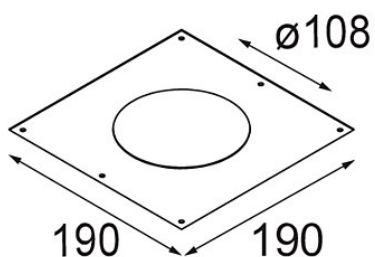

Datum

Klant

Project

Soort

Plaster Kit 190X190 - 108 lx

Specificaties

Materiaal	12290530
Lamp inbegrepen	Neen
Aantal Lichtbronnen	1
IP-klasse	20
Gloeidraadtest (°C)	960
Binnen/Buiten	Binnen
Toepassing	Plafond, Wand
Verstelbaarheid	Not Applicable
Brutogewicht (g)	154,0