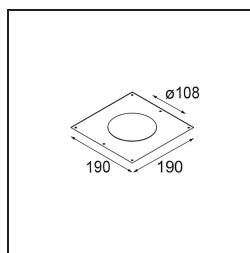

Datum

Klant

Project

Soort

Plaster Kit 190X190 - 108 lx

Specificaties

Materiaal	12290530
Lamp inbegrepen	Neen
Aantal Lichtbronnen	1
IP-klasse	20
Gloeidraadtest (°C)	960
Binnen/Buiten	Binnen
Toepassing	Plafond, Wand
Verstelbaarheid	Not Applicable
Brutogewicht (g)	154,0