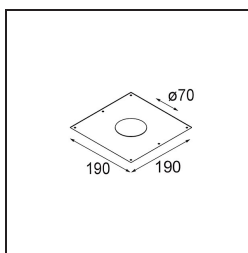

### Specificaties

Materiaal	12290130
Lamp inbegrepen	Neen
Aantal Lichtbronnen	1
IP-klasse	20
Gloeidraadtest (°C)	960
Binnen/Buiten	Binnen
Toepassing	Plafond, Wand
Verstelbaarheid	Not Applicable
Brutogewicht (g)	164,0