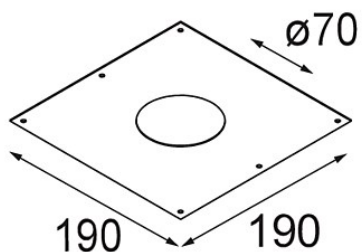

Datum

Klant

Project

Soort

*Plaster Kit 190X190 - 70 lx*

### Specificaties

Materiaal	12290130
Lamp inbegrepen	Neen
Aantal Lichtbronnen	1
IP-klasse	20
Gloeidraadtest (°C)	960
Binnen/Buiten	Binnen
Toepassing	Plafond, Wand
Verstelbaarheid	Not Applicable
Brutogewicht (g)	164,0