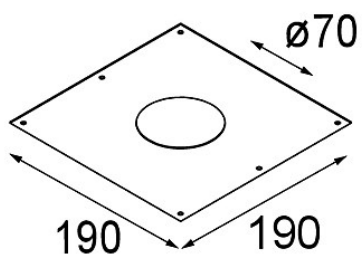

Datum

Klant

Project

Soort

Plaster Kit 190X190 - 70 lx

Specificaties

Materiaal	12290130
Lamp inbegrepen	Neen
Aantal Lichtbronnen	1
IP-klasse	20
Gloeidraadtest (°C)	960
Binnen/Buiten	Binnen
Toepassing	Plafond, Wand
Verstelbaarheid	Not Applicable
Brutogewicht (g)	164,0