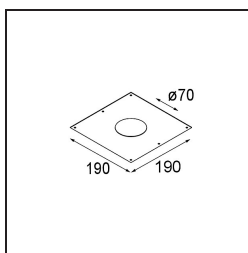

Datum

Klant

Project

Soort

Plaster Kit 190X190 - 70 lx

Specificaties

Materiaal	12290130
Lamp inbegrepen	Neen
Aantal Lichtbronnen	1
IP-klasse	20
Gloeidraadtest (°C)	960
Binnen/Buiten	Binnen
Toepassing	Plafond, Wand
Verstelbaarheid	Not Applicable
Brutogewicht (g)	164,0