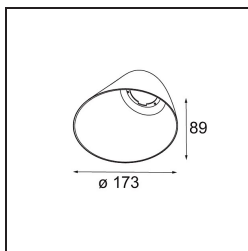

### Specificaties

Materiaal	12183092
Lamp inbegrepen	Neen
Aantal Lichtbronnen	0
IP-klasse	20
Gloeidraadtest (°C)	960
Binnen/Buiten	Binnen
Verstelbaarheid	Not Applicable
Primaire Kleur & Primaire Afwerking	Parelwit, Mat
Brutogewicht (g)	280,0