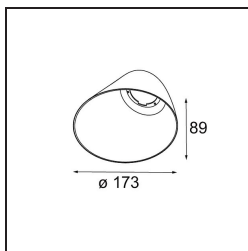

Datum

Klant

Project

Soort

Skin Shellby Pearly White Matt

Specificaties

| | |
|-------------------------------------|----------------|
| Materiaal | 12183092 |
| Lamp inbegrepen | Neen |
| Aantal Lichtbronnen | 0 |
| IP-klasse | 20 |
| Gloedraadtest (°C) | 960 |
| Binnen/Buiten | Binnen |
| Verstelbaarheid | Not Applicable |
| Primaire Kleur & Primaire Afwerking | Parelwit, Mat |
| Brutogewicht (g) | 280,0 |