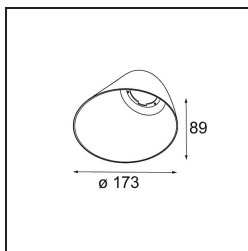

Datum

Kunde

Projekt

Art

Skin Shellby Pearly White Matt

Spezifikationen

Material	12183092
Leuchtmittel enthalten	Nein
Anzahl Lichtquellen	0
Schutzart	20
Glühdrahtprüfung (°C)	960
Innen/Außen	Innen
Verstellbarkeit	Not Applicable
Primärfarbe & Primäres Finish	Perlweiß, Matt
Bruttogewicht (g)	280,0