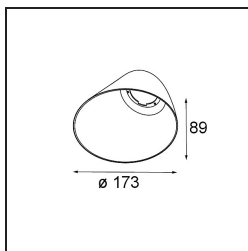

*Skin Shellby Champagne Anodised*

**Specifications**

Materiale	12183041
Lampadina inclusa	No
Numero di fonte luminosa	0
Grado IP	20
Test filo a caldo (°C)	960
Interno/Esterno	Interno
Orientabilità	Not Applicable
Colore primario & Finitura primaria	Champagne, Anodizzata
Peso lordo (g)	280,0