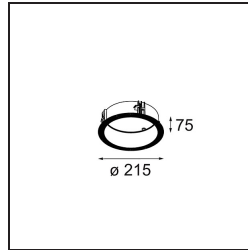

Datum

Klant

Project

Soort

Ring Recessed Trimless 177 lx

Specificaties

| | |
|---------------------|----------------|
| Materiaal | 12182230 |
| Lamp inbegrepen | Neen |
| Aantal Lichtbronnen | 1 |
| IP-klasse | 20 |
| Gloeidraadtest (°C) | 960 |
| Binnen/Buiten | Binnen |
| Toepassing | Plafond, Wand |
| Montage | Inbouw |
| Inbouwopening (mm) | 200 |
| Verstelbaarheid | Not Applicable |
| Brutogewicht (g) | 645,0 |