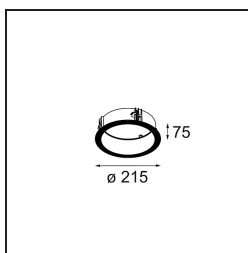

Datum

Klant

Project

Soort

Ring Recessed Trimless 177 lx

Specificaties

Materiaal	12182230
Lamp inbegrepen	Neen
Aantal Lichtbronnen	1
IP-klasse	20
Gloeidraadtest (°C)	960
Binnen/Buiten	Binnen
Toepassing	Plafond, Wand
Montage	Inbouw
Inbouwopening (mm)	200
Verstelbaarheid	Not Applicable
Brutogewicht (g)	645,0