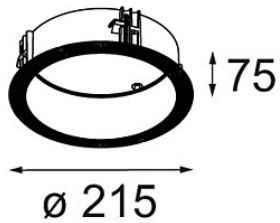

Datum

Klant

Project

Soort

Ring Recessed Trimless 177 lx

Specificaties

| | |
|---------------------|----------------|
| Materiaal | 12182230 |
| Lamp inbegrepen | Neen |
| Aantal Lichtbronnen | 1 |
| IP-klasse | 20 |
| Gloeidraadtest (°C) | 960 |
| Binnen/Buiten | Binnen |
| Toepassing | Plafond, Wand |
| Montage | Inbouw |
| Inbouwopening (mm) | 200 |
| Verstelbaarheid | Not Applicable |
| Brutogewicht (g) | 645,0 |