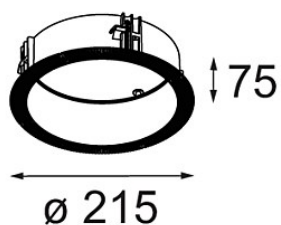

Datum

Klant

Project

Soort

Ring Recessed Trimless 177 lx

Specificaties

Materiaal	12182230
Lamp inbegrepen	Neen
Aantal Lichtbronnen	1
IP-klasse	20
Gloeidraadtest (°C)	960
Binnen/Buiten	Binnen
Toepassing	Plafond, Wand
Montage	Inbouw
Inbouwopening (mm)	200
Verstelbaarheid	Not Applicable
Brutogewicht (g)	645,0