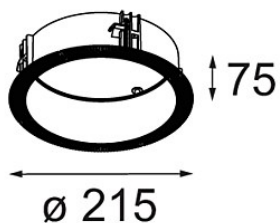

Date

Customer

Project

Type

Ring Recessed Trimless 177 lx

Specifications

Materiale	12182230
Lampadina inclusa	No
Numero di fonte luminosa	1
Grado IP	20
Test filo a caldo (°C)	960
Interno/Esterno	Interno
Applicazione	Soffitto, Parete
Montaggio	Incassato
Foro d'incasso (mm)	200
Orientabilità	Not Applicable
Peso lordo (g)	645,0