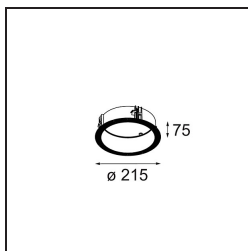

Date

Customer

Project

Type

Ring Recessed Trimless 177 lx

Specifications

Materiale	12182230
Lampadina inclusa	No
Numero di fonte luminosa	1
Grado IP	20
Test filo a caldo (°C)	960
Interno/Esterno	Interno
Applicazione	Soffitto, Parete
Montaggio	Incassato
Foro d'incasso (mm)	200
Orientabilità	Not Applicable
Peso lordo (g)	645,0