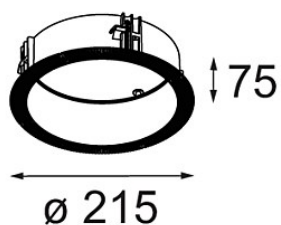

Datum

Kunde

Projekt

Art

Ring Recessed Trimless 177 lx

Spezifikationen

Material	12182230
Leuchtmittel enthalten	Nein
Anzahl Lichtquellen	1
Schutzart	20
Glühdrahtprüfung (°C)	960
Innen/Außen	Innen
Anwendung	Decke, Wand
Montage	Einbau
Ausschnittgröße (mm)	200
Verstellbarkeit	Not Applicable
Bruttogewicht (g)	645,0