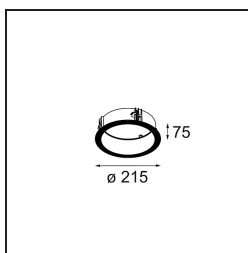

Datum

Kunde

Projekt

Art

Ring Recessed Trimless 177 lx

Spezifikationen

Material	12182230
Leuchtmittel enthalten	Nein
Anzahl Lichtquellen	1
Schutzart	20
Glühdrahtprüfung (°C)	960
Innen/Außen	Innen
Anwendung	Decke, Wand
Montage	Einbau
Ausschnittgröße (mm)	200
Verstellbarkeit	Not Applicable
Bruttogewicht (g)	645,0