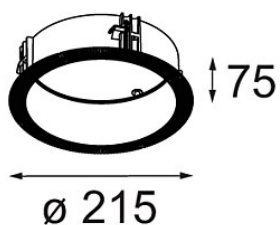

Datum

Kunde

Projekt

Art

Ring Recessed Trimless 177 lx

Spezifikationen

Material	12182230
Leuchtmittel enthalten	Nein
Anzahl Lichtquellen	1
Schutzart	20
Glühdrahtprüfung (°C)	960
Innen/Außen	Innen
Anwendung	Decke, Wand
Montage	Einbau
Ausschnittgröße (mm)	200
Verstellbarkeit	Not Applicable
Bruttogewicht (g)	645,0