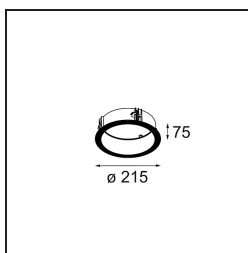

Datum

Kunde

Projekt

Art

*Ring Recessed Trimless 177 lx*

### Spezifikationen

Material	12182230
Leuchtmittel enthalten	Nein
Anzahl Lichtquellen	1
Schutzart	20
Glühdrahtprüfung (°C)	960
Innen/Außen	Innen
Anwendung	Decke, Wand
Montage	Einbau
Ausschnittgröße (mm)	200
Verstellbarkeit	Not Applicable
Bruttogewicht (g)	645,0