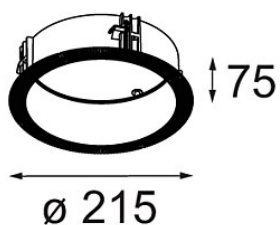

Datum

Kunde

Projekt

Art

*Ring Recessed Trimless 177 lx*

### Spezifikationen

Material	12182230
Leuchtmittel enthalten	Nein
Anzahl Lichtquellen	1
Schutzart	20
Glühdrahtprüfung (°C)	960
Innen/Außen	Innen
Anwendung	Decke, Wand
Montage	Einbau
Ausschnittgröße (mm)	200
Verstellbarkeit	Not Applicable
Bruttogewicht (g)	645,0