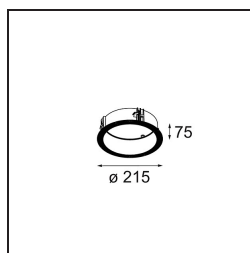

Datum

Kunde

Projekt

Art

Ring Recessed Trimless 177 lx

Spezifikationen

Material	12182230
Leuchtmittel enthalten	Nein
Anzahl Lichtquellen	1
Schutzart	20
Glühdrahtprüfung (°C)	960
Innen/Außen	Innen
Anwendung	Decke, Wand
Montage	Einbau
Ausschnittgröße (mm)	200
Verstellbarkeit	Not Applicable
Bruttogewicht (g)	645,0