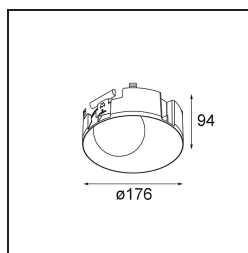

Caractéristiques

Matériaux	12181232
Type de Source Lumineuse	LED
Type de LED	BRIDGELUX WARMDIM 12W
Technologie LED	LED COB
CRI	Min. 95
Température de Couleur	1800-3000K (Warm Dim)
Durée de Vie	L80B10 à 50 000 heures
Ampoule incluse	Oui
Nombre de Sources Lumineuses	1
Code de flux CIE	46 81 97 100 22
Groupe ment (SDCM)	3
Direction de la Lumière	Bas
Optique	Collimateur
Tension d'Entrée	Driver à Courant Constant Requis
Classe Électrique	III
Indice de protection IP	55
Essai au fil incandescent (°C)	960
Intérieur/extérieur	Intérieur
Application	Plafond, Mur
Montage	Encastré
Taille de découpe (mm)	ø200
Profondeur de montage (mm)	100,0
Ajustabilité	Not Applicable
Distance avec l'Objet Éclairé (m)	0,1
Couleur Principale & Finition Principale	Noir, Structure
Poids brut (g)	1080,0
Courant du driver (mA)	350
Min. forward voltage (Vf)	30,6
Max. forward voltage (Vf)	37,0
Connected load (W)	12,0
Flux lumineux par lampe (lm)	211
Efficacité (lm/W)	17
UGR	28