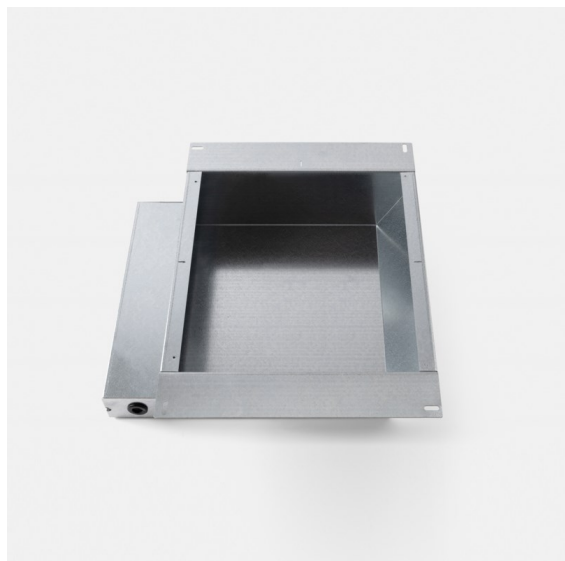

Datum

Klant

Project

Soort

*Installation Housing 280x350x100x380*

### Specificaties

Materiaal	12182030
Lamp inbegrepen	Neen
Aantal Lichtbronnen	0
IP-klasse	20
Gloeidraadtest (°C)	960
Binnen/Buiten	Binnen
Toepassing	Plafond, Wand
Verstelbaarheid	Not Applicable
Brutogewicht (g)	2346,0