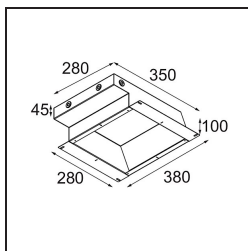

Installation Housing 280x350x100x380

Specificaties

Materiaal	12182030
Lamp inbegrepen	Neen
Aantal Lichtbronnen	0
IP-klasse	20
Gloeidraadtest (°C)	960
Binnen/Buiten	Binnen
Toepassing	Plafond, Wand
Verstelbaarheid	Not Applicable
Brutogewicht (g)	2346,0