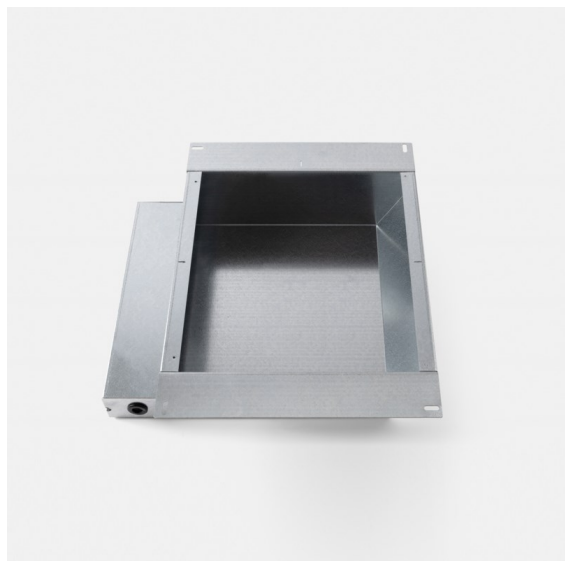

Installation Housing 280x350x100x380

Specificaties

Materiaal	12182030
Lamp inbegrepen	Neen
Aantal Lichtbronnen	0
IP-klasse	20
Gloeidraadtest (°C)	960
Binnen/Buiten	Binnen
Toepassing	Plafond, Wand
Verstelbaarheid	Not Applicable
Brutogewicht (g)	2346,0