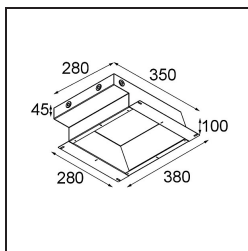

Datum

Klant

Project

Soort

*Installation Housing 280x350x100x380*

### Specificaties

Materiaal	12182030
Lamp inbegrepen	Neen
Aantal Lichtbronnen	0
IP-klasse	20
Gloeidraadtest (°C)	960
Binnen/Buiten	Binnen
Toepassing	Plafond, Wand
Verstelbaarheid	Not Applicable
Brutogewicht (g)	2346,0