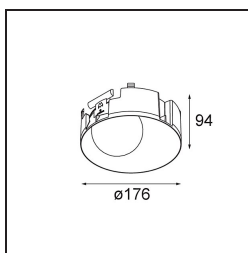

#### Specificaties

Materiaal	12181132
Type Lichtbron	LED
LED type	BRIDGELUX V6 HD G7
LED technologie	Led-COB
CRI	Min. 90
Kleurtemperatuur	3000K
Levensduur	L80B10 bij 50.000 Uur
Lamp inbegrepen	Ja
Aantal Lichtbronnen	1
CIE-fluxcode	48 81 97 100 23
Binning (SDCM)	2
Lichtrichting	Omlaag
Optisch	Collimator
Ingangsspanning	Aandrijving Gelijkstroom Vereist
Elektriciteitsklasse	III
IP-klasse	55
Gloeidraadtest (°C)	960
Binnen/Buiten	Binnen
Toepassing	Plafond, Wand
Montage	Inbouw
Inbouwopening (mm)	Ø200
Montagediepte (mm)	100,0
Verstelbaarheid	Not Applicable
Afstand tot Verlicht Voorwerp (m)	0,1
Primaire Kleur & Primaire Afwerking	Zwart, Structuur
Brutogewicht (g)	1080,0
Stroom driver (mA)	350      500      700
Min. forward voltage (Vf)	14,8      15,2      15,9
Max. forward voltage (Vf)	18,0      18,6      19,5
Connected load (W)	5,7      8,5      12,4
Lumenoutput per lampunit (lm)	170      230      298
Efficiëntie (lm/W)	30      27      24
UGR	26      27      28