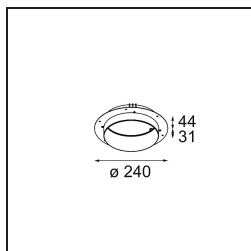

■ **12182330** Concrete Ring 177 Standard Installation Housing

■ Kies een vereist accessoire