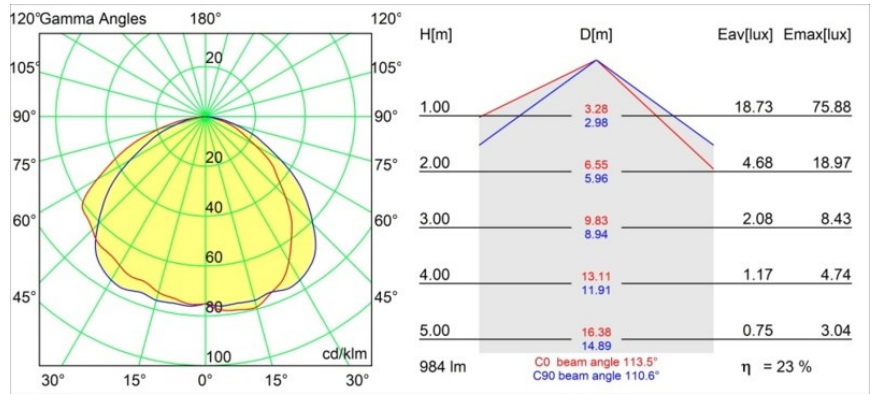

Lichtspreiding & Stralingsdiagram