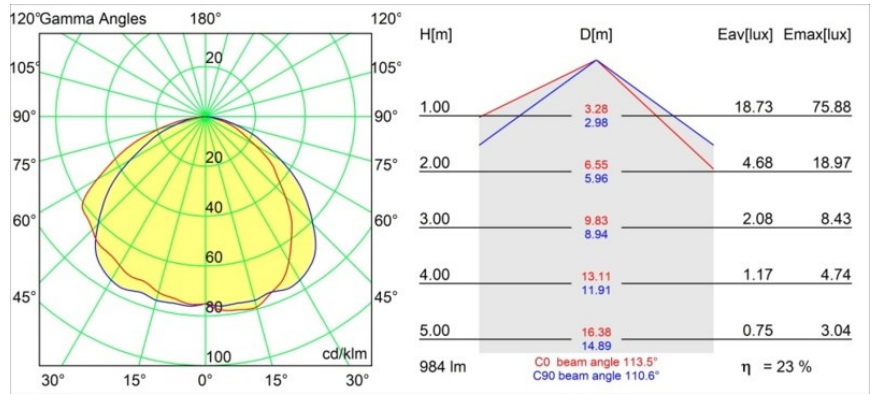

#### Specificaties

Materiaal	12181132
Type Lichtbron	LED
LED type	BRIDGELUX V6 HD G7
LED technologie	Led-COB
CRI	Min. 90
Kleurtemperatuur	3000K
Levensduur	L80B10 bij 50.000 Uur
Lamp inbegrepen	Ja
Aantal Lichtbronnen	1
CIE-fluxcode	48 81 97 100 23
Binning (SDCM)	2
Lichtrichting	Omlaag
Optisch	Collimator
Ingangsspanning	Aandrijving Gelijkstroom Vereist
Elektriciteitsklasse	III
IP-klasse	55
Gloeidraadtest (°C)	960
Binnen/Buiten	Binnen
Toepassing	Plafond, Wand
Montage	Inbouw
Inbouwopening (mm)	Ø200
Montagediepte (mm)	100,0
Verstelbaarheid	Not Applicable
Afstand tot Verlicht Voorwerp (m)	0,1
Primaire Kleur & Primaire Afwerking	Zwart, Structuur
Brutogewicht (g)	1080,0
Stroom driver (mA)	350      500      700
Min. forward voltage (Vf)	14,8      15,2      15,9
Max. forward voltage (Vf)	18,0      18,6      19,5
Connected load (W)	5,7      8,5      12,4
Lumenoutput per lampunit (lm)	170      230      298
Efficiëntie (lm/W)	30      27      24
UGR	26      27      28

**TM30 & CRI Diagrammen**

**Lichtspreiding & Stralingsdiagram**