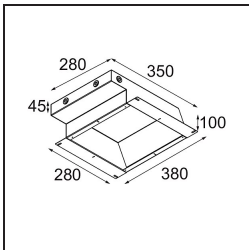

Accessori Installazione

- **12182030** Installation Housing 280x350x100x380