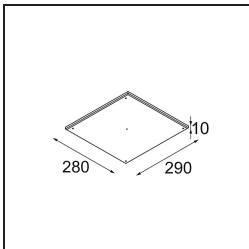

### Specifications

Materiale	12181132
Tipo di Sorgente	LED
Tipologia LED	BRIDGELUX V6 HD G7
Tecnologie LED	COB
CRI	Min. 90
Temperatura di colore della luce	3000K
Vita utile	L80B10 @50.000 ore
Lampadina inclusa	Sì
Numero di fonte luminosa	1
Codice di flusso CIE	48 81 97 100 23
Binning (SDCM)	2
Direzione della luce	Diretta
Ottiche	Collimatore
Volt in ingresso	Necessario driver a corrente costante
Classificazione elettrica	III
Grado IP	55
Test filo a caldo (°C)	960
Interno/Esterno	Interno
Applicazione	Soffitto, Parete
Montaggio	Incassato
Foro d'incasso (mm)	Ø200
Profondità di montaggio (mm)	100,0
Orientabilità	Not Applicable
Distanza dall'oggetto illuminato (m)	0,1
Colore primario & Finitura primaria	Nero, Strutturata
Peso lordo (g)	1080,0
Corrente di azionamento (mA)	350      500      700
Min. forward voltage (Vf)	14,8      15,2      15,9
Max. forward voltage (Vf)	18,0      18,6      19,5
Connected load (W)	5,7      8,5      12,4
Flusso luminoso per lampade (lm)	170      230      298
Efficienza (lm/W)	30      27      24
Livello abbagliamento	26      27      28

**Accessori Installazione**

- 12182030** Installation Housing 280x350x100x380

- 12292930** Plaster Kit Trimless 290x280 - 177 1x

- 12182130** Concrete Kit 177 290x280 1x

- 12293030** Gypsum Fibreboard 290x280