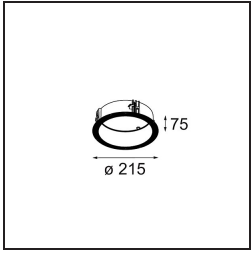

Specifications

Materiale	12181132
Tipo di Sorgente	LED
Tipologia LED	BRIDGELUX V6 HD G7
Tecnologie LED	COB
CRI	Min. 90
Temperatura di colore della luce	3000K
Vita utile	L80B10 @50.000 ore
Lampadina inclusa	Sì
Numero di fonte luminosa	1
Codice di flusso CIE	48 81 97 100 23
Binning (SDCM)	2
Direzione della luce	Diretta
Ottiche	Collimatore
Volt in ingresso	Necessario driver a corrente costante
Classificazione elettrica	III
Grado IP	55
Test filo a caldo (°C)	960
Interno/Esterno	Interno
Applicazione	Soffitto, Parete
Montaggio	Incassato
Foro d'incasso (mm)	Ø200
Profondità di montaggio (mm)	100,0
Orientabilità	Not Applicable
Distanza dall'oggetto illuminato (m)	0,1
Colore primario & Finitura primaria	Nero, Strutturata
Peso lordo (g)	1080,0
Corrente di azionamento (mA)	350 500 700
Min. forward voltage (Vf)	14,8 15,2 15,9
Max. forward voltage (Vf)	18,0 18,6 19,5
Connected load (W)	5,7 8,5 12,4
Flusso luminoso per lampade (lm)	170 230 298
Efficienza (lm/W)	30 27 24
Livello abbagliamento	26 27 28

TM30 & CRI diagram

Light distribution & beam diagram

Accessori Decorativi

- 12183084** Skin Shellby Silver Bronze Anodised
- 12183041** Skin Shellby Champagne Anodised
- 12183082** Skin Shellby Bronze Anodised
- 12183042** Skin Shellby Gold Anodised
- 12183092** Skin Shellby Pearly White Matt

Accessori Installazione

- 12182030** Installation Housing 280x350x100x380

- 12292930** Plaster Kit Trimless 290x280 - 177 1x

- 12182130** Concrete Kit 177 290x280 1x

- 12293030** Gypsum Fibreboard 290x280

■ **12182230** Ring Recessed Trimless 177 1x

■ **12182330** Concrete Ring 177 Standard Installation Housing

■ Choose a required accessory