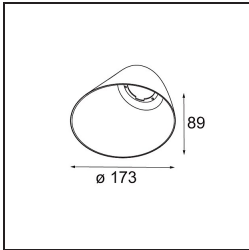

Accessori Decorativi

- **12183084** Skin Shellby Silver Bronze Anodised
- **12183041** Skin Shellby Champagne Anodised
- **12183082** Skin Shellby Bronze Anodised
- **12183042** Skin Shellby Gold Anodised
- **12183092** Skin Shellby Pearly White Matt