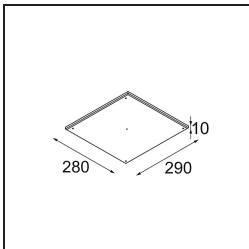

Specifications

Materiale	12181132
Tipo di Sorgente	LED
Tipologia LED	BRIDGELUX V6 HD G7
Tecnologie LED	COB
CRI	Min. 90
Temperatura di colore della luce	3000K
Vita utile	L80B10 @50.000 ore
Lampadina inclusa	Sì
Numero di fonte luminosa	1
Codice di flusso CIE	48 81 97 100 23
Binning (SDCM)	2
Direzione della luce	Diretta
Ottiche	Collimatore
Volt in ingresso	Necessario driver a corrente costante
Classificazione elettrica	III
Grado IP	55
Test filo a caldo (°C)	960
Interno/Esterno	Interno
Applicazione	Soffitto, Parete
Montaggio	Incassato
Foro d'incasso (mm)	Ø200
Profondità di montaggio (mm)	100,0
Orientabilità	Not Applicable
Distanza dall'oggetto illuminato (m)	0,1
Colore primario & Finitura primaria	Nero, Strutturata
Peso lordo (g)	1080,0
Corrente di azionamento (mA)	350 500 700
Min. forward voltage (Vf)	14,8 15,2 15,9
Max. forward voltage (Vf)	18,0 18,6 19,5
Connected load (W)	5,7 8,5 12,4
Flusso luminoso per lampade (lm)	170 230 298
Efficienza (lm/W)	30 27 24
Livello abbagliamento	26 27 28

Accessori Installazione

- 12182030** Installation Housing 280x350x100x380

- 12292930** Plaster Kit Trimless 290x280 - 177 1x

- 12182130** Concrete Kit 177 290x280 1x

- 12293030** Gypsum Fibreboard 290x280