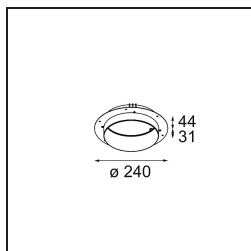

■ **12182330** Concrete Ring 177 Standard Installation Housing

■ Choose a required accessory