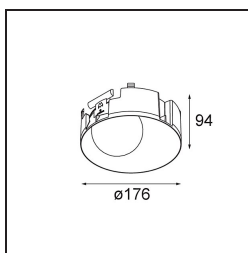

Caractéristiques

Matériaux	12181132
Type de Source Lumineuse	LED
Type de LED	BRIDGELUX V6 HD G7
Technologie LED	LED COB
CRI	Min. 90
Température de Couleur	3000K
Durée de Vie	L80B10 à 50 000 heures
Ampoule incluse	Oui
Nombre de Sources Lumineuses	1
Code de flux CIE	48 81 97 100 23
Groupe (SDCM)	2
Direction de la Lumière	Bas
Optique	Collimateur
Tension d'Entrée	Driver à Courant Constant Requis
Classe Électrique	III
Indice de protection IP	55
Essai au fil incandescent (°C)	960
Intérieur/extérieur	Intérieur
Application	Plafond, Mur
Montage	Encastré
Taille de découpe (mm)	ø200
Profondeur de montage (mm)	100,0
Ajustabilité	Not Applicable
Distance avec l'Objet Éclairé (m)	0,1
Couleur Principale & Finition Principale	Noir, Structure
Poids brut (g)	1080,0
Courant du driver (mA)	350 500 700
Min. forward voltage (Vf)	14.8 15.2 15.9
Max. forward voltage (Vf)	18.0 18.6 19.5
Connected load (W)	5.7 8.5 12.4
Flux lumineux par lampe (lm)	170 230 298
Efficacité (lm/W)	30 27 24
UGR	26 27 28