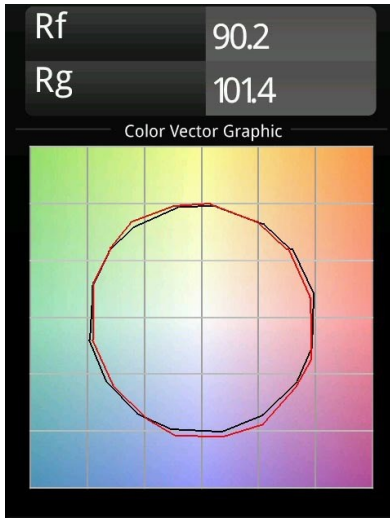

TM30 & CRI diagrammes