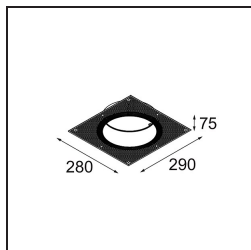

- **12292930** Plaster Kit Trimless 290x280 - 177 1x