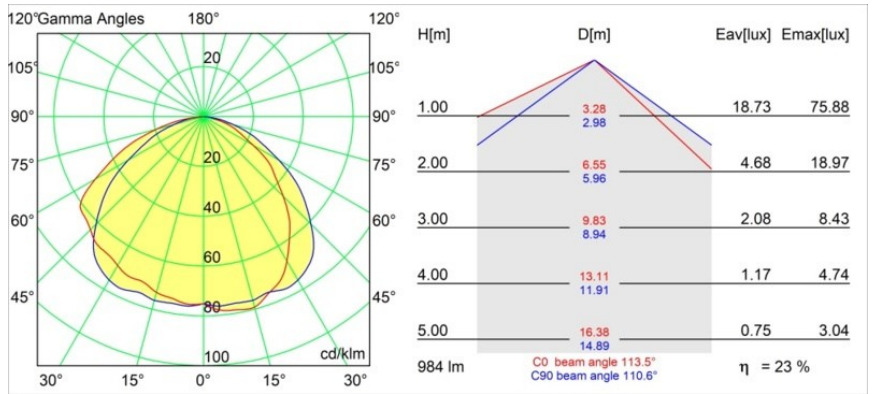

Distribution de Lumière & Schéma de Faisceau