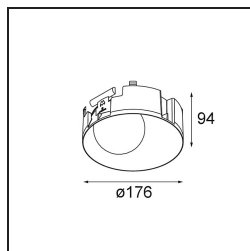

Caractéristiques

Matériaux	12181132
Type de Source Lumineuse	LED
Type de LED	BRIDGELUX V6 HD G7
Technologie LED	LED COB
CRI	Min. 90
Température de Couleur	3000K
Durée de Vie	L80B10 à 50 000 heures
Ampoule incluse	Oui
Nombre de Sources Lumineuses	1
Code de flux CIE	48 81 97 100 23
Groupe (SDCM)	2
Direction de la Lumière	Bas
Optique	Collimateur
Tension d'Entrée	Driver à Courant Constant Requis
Classe Électrique	III
Indice de protection IP	55
Essai au fil incandescent (°C)	960
Intérieur/extérieur	Intérieur
Application	Plafond, Mur
Montage	Encastré
Taille de découpe (mm)	ø200
Profondeur de montage (mm)	100,0
Ajustabilité	Not Applicable
Distance avec l'Objet Éclairé (m)	0,1
Couleur Principale & Finition Principale	Noir, Structure
Poids brut (g)	1080,0
Courant du driver (mA)	350 500 700
Min. forward voltage (Vf)	14,8 15,2 15,9
Max. forward voltage (Vf)	18,0 18,6 19,5
Connected load (W)	5,7 8,5 12,4
Flux lumineux par lampe (lm)	170 230 298
Efficacité (lm/W)	30 27 24
UGR	26 27 28