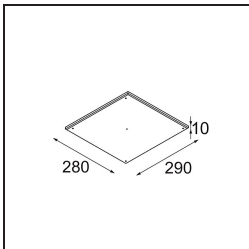

Specifications

Material	12181132
Tipo de fuente de luz	LED
Tipo de LED	BRIDGELUX V6 HD G7
Tecnología LED	COB LED
CRI	Min. 90
Temperatura del color	3000K
Vida Útil	L80B10 @50.000 horas
Lámpara Incluida	Sí
Número de fuentes de luz	1
Código de flujo CIE	48 81 97 100 23
Binning (SDCM)	2
Dirección de la luz	Directo
Óptica	Colimador
Voltaje de entrada	Driver de corriente constante requerido
Clasificación eléctrica	III
Clasificación del IP	55
Clasificación de hilo incandescente (°C)	960
Interio/Exterior	Interior
Aplicación	Techo, Pared
Montaje	Empotrado
Tamaño de corte (mm)	ø200
Profundidad de montaje (mm)	100,0
Ajustabilidad	Not Applicable
Distancia al objeto iluminado (m)	0,1
Color principal & Acabado principal	Negro, Estructura
Peso bruto (g)	1080,0
Corriente de accionamiento (mA)	350 500 700
Min. forward voltage (Vf)	14,8 15,2 15,9
Max. forward voltage (Vf)	18,0 18,6 19,5
Connected load (W)	5,7 8,5 12,4
Flujo luminoso por lámpara (lm)	170 230 298
Eficacia (lm/W)	30 27 24
Índice de deslumbramiento	26 27 28

Accesorios Instalación

- 12182030** Installation Housing 280x350x100x380

- 12292930** Plaster Kit Trimless 290x280 - 177 1x

- 12182130** Concrete Kit 177 290x280 1x

- 12293030** Gypsum Fibreboard 290x280

■ **12182230** Ring Recessed Trimless 177 1x