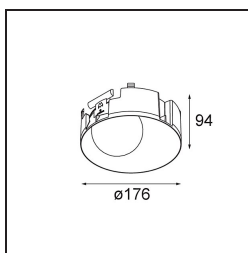

Specifications

Material	12181132
Tipo de fuente de luz	LED
Tipo de LED	BRIDGELUX V6 HD G7
Tecnología LED	COB LED
CRI	Min. 90
Temperatura del color	3000K
Vida Útil	L80B10 @50.000 horas
Lámpara Incluida	Sí
Número de fuentes de luz	1
Código de flujo CIE	48 81 97 100 23
Binning (SDCM)	2
Dirección de la luz	Directo
Óptica	Colimador
Voltaje de entrada	Driver de corriente constante requerido
Clasificación eléctrica	III
Clasificación del IP	55
Clasificación de hilo incandescente (°C)	960
Interio/Exterior	Interior
Aplicación	Techo, Pared
Montaje	Empotrado
Tamaño de corte (mm)	ø200
Profundidad de montaje (mm)	100,0
Ajustabilidad	Not Applicable
Distancia al objeto iluminado (m)	0,1
Color principal & Acabado principal	Negro, Estructura
Peso bruto (g)	1080,0
Corriente de accionamiento (mA)	350 500 700
Min. forward voltage (Vf)	14,8 15,2 15,9
Max. forward voltage (Vf)	18,0 18,6 19,5
Connected load (W)	5,7 8,5 12,4
Flujo luminoso por lámpara (lm)	170 230 298
Eficacia (lm/W)	30 27 24
Índice de deslumbramiento	26 27 28