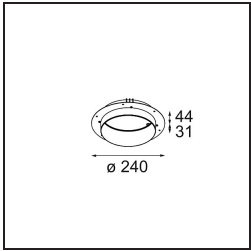

Specifications

Material	12181132
Tipo de fuente de luz	LED
Tipo de LED	BRIDGELUX V6 HD G7
Tecnología LED	COB LED
CRI	Min. 90
Temperatura del color	3000K
Vida Útil	L80B10 @50.000 horas
Lámpara Incluida	Sí
Número de fuentes de luz	1
Código de flujo CIE	48 81 97 100 23
Binning (SDCM)	2
Dirección de la luz	Directo
Óptica	Colimador
Voltaje de entrada	Driver de corriente constante requerido
Clasificación eléctrica	III
Clasificación del IP	55
Clasificación de hilo incandescente (°C)	960
Interio/Exterior	Interior
Aplicación	Techo, Pared
Montaje	Empotrado
Tamaño de corte (mm)	ø200
Profundidad de montaje (mm)	100,0
Ajustabilidad	Not Applicable
Distancia al objeto iluminado (m)	0,1
Color principal & Acabado principal	Negro, Estructura
Peso bruto (g)	1080,0
Corriente de accionamiento (mA)	350 500 700
Min. forward voltage (Vf)	14,8 15,2 15,9
Max. forward voltage (Vf)	18,0 18,6 19,5
Connected load (W)	5,7 8,5 12,4
Flujo luminoso por lámpara (lm)	170 230 298
Eficacia (lm/W)	30 27 24
Índice de deslumbramiento	26 27 28

Accesorios Instalación

- 12182030** Installation Housing 280x350x100x380

- 12292930** Plaster Kit Trimless 290x280 - 177 1x

- 12182130** Concrete Kit 177 290x280 1x

- 12293030** Gypsum Fibreboard 290x280

■ **12182230** Ring Recessed Trimless 177 1x