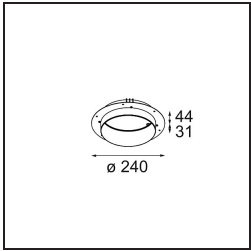

#### Specifications

Material	12181132
Tipo de fuente de luz	LED
Tipo de LED	BRIDGELUX V6 HD G7
Tecnología LED	COB LED
CRI	Min. 90
Temperatura del color	3000K
Vida Útil	L80B10 @50.000 horas
Lámpara Incluida	Sí
Número de fuentes de luz	1
Código de flujo CIE	48 81 97 100 23
Binning (SDCM)	2
Dirección de la luz	Directo
Óptica	Colimador
Voltaje de entrada	Driver de corriente constante requerido
Clasificación eléctrica	III
Clasificación del IP	55
Clasificación de hilo incandescente (°C)	960
Interio/Exterior	Interior
Aplicación	Techo, Pared
Montaje	Empotrado
Tamaño de corte (mm)	ø200
Profundidad de montaje (mm)	100,0
Ajustabilidad	Not Applicable
Distancia al objeto iluminado (m)	0,1
Color principal & Acabado principal	Negro, Estructura
Peso bruto (g)	1080,0
Corriente de accionamiento (mA)	350      500      700
Min. forward voltage (Vf)	14,8      15,2      15,9
Max. forward voltage (Vf)	18,0      18,6      19,5
Connected load (W)	5,7      8,5      12,4
Flujo luminoso por lámpara (lm)	170      230      298
Eficacia (lm/W)	30      27      24
Índice de deslumbramiento	26      27      28

**Accesorios Instalación**

- 12182030** Installation Housing 280x350x100x380

- 12292930** Plaster Kit Trimless 290x280 - 177 1x

- 12182130** Concrete Kit 177 290x280 1x

- 12293030** Gypsum Fibreboard 290x280