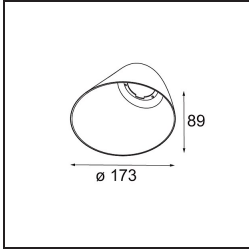

Accesorios Decorativo

- **12183084** Skin Shellby Silver Bronze Anodised
- **12183041** Skin Shellby Champagne Anodised
- **12183082** Skin Shellby Bronze Anodised
- **12183042** Skin Shellby Gold Anodised
- **12183092** Skin Shellby Pearly White Matt