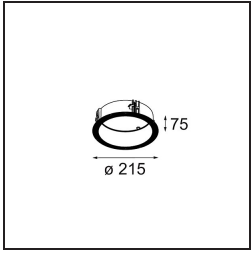

#### Specifications

Material	12181132
Tipo de fuente de luz	LED
Tipo de LED	BRIDGELUX V6 HD G7
Tecnología LED	COB LED
CRI	Min. 90
Temperatura del color	3000K
Vida Útil	L80B10 @50.000 horas
Lámpara Incluida	Sí
Número de fuentes de luz	1
Código de flujo CIE	48 81 97 100 23
Binning (SDCM)	2
Dirección de la luz	Directo
Óptica	Colimador
Voltaje de entrada	Driver de corriente constante requerido
Clasificación eléctrica	III
Clasificación del IP	55
Clasificación de hilo incandescente (°C)	960
Interio/Exterior	Interior
Aplicación	Techo, Pared
Montaje	Empotrado
Tamaño de corte (mm)	ø200
Profundidad de montaje (mm)	100,0
Ajustabilidad	Not Applicable
Distancia al objeto iluminado (m)	0,1
Color principal & Acabado principal	Negro, Estructura
Peso bruto (g)	1080,0
Corriente de accionamiento (mA)	350      500      700
Min. forward voltage (Vf)	14,8      15,2      15,9
Max. forward voltage (Vf)	18,0      18,6      19,5
Connected load (W)	5,7      8,5      12,4
Flujo luminoso por lámpara (lm)	170      230      298
Eficacia (lm/W)	30      27      24
Índice de deslumbramiento	26      27      28

**Accesorios Instalación**

- 12182030** Installation Housing 280x350x100x380

- 12292930** Plaster Kit Trimless 290x280 - 177 1x

- 12182130** Concrete Kit 177 290x280 1x

- 12293030** Gypsum Fibreboard 290x280

■ **12182230** Ring Recessed Trimless 177 1x

■ **12182330** Concrete Ring 177 Standard Installation Housing

■ Choose a required accessory