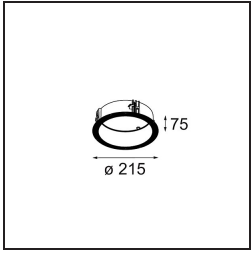

Specifications

Material	12181132
Tipo de fuente de luz	LED
Tipo de LED	BRIDGELUX V6 HD G7
Tecnología LED	COB LED
CRI	Min. 90
Temperatura del color	3000K
Vida Útil	L80B10 @50.000 horas
Lámpara Incluida	Sí
Número de fuentes de luz	1
Código de flujo CIE	48 81 97 100 23
Binning (SDCM)	2
Dirección de la luz	Directo
Óptica	Colimador
Voltaje de entrada	Driver de corriente constante requerido
Clasificación eléctrica	III
Clasificación del IP	55
Clasificación de hilo incandescente (°C)	960
Interio/Exterior	Interior
Aplicación	Techo, Pared
Montaje	Empotrado
Tamaño de corte (mm)	ø200
Profundidad de montaje (mm)	100,0
Ajustabilidad	Not Applicable
Distancia al objeto iluminado (m)	0,1
Color principal & Acabado principal	Negro, Estructura
Peso bruto (g)	1080,0
Corriente de accionamiento (mA)	350 500 700
Min. forward voltage (Vf)	14,8 15,2 15,9
Max. forward voltage (Vf)	18,0 18,6 19,5
Connected load (W)	5,7 8,5 12,4
Flujo luminoso por lámpara (lm)	170 230 298
Eficacia (lm/W)	30 27 24
Índice de deslumbramiento	26 27 28

TM30 & CRI diagram

Light distribution & beam diagram

Accesorios Decorativo

- 12183084** Skin Shellby Silver Bronze Anodised
- 12183041** Skin Shellby Champagne Anodised
- 12183082** Skin Shellby Bronze Anodised
- 12183042** Skin Shellby Gold Anodised
- 12183092** Skin Shellby Pearly White Matt

Accesorios Instalación

- 12182030** Installation Housing 280x350x100x380

- 12292930** Plaster Kit Trimless 290x280 - 177 1x

- 12182130** Concrete Kit 177 290x280 1x

- 12293030** Gypsum Fibreboard 290x280

■ **12182230** Ring Recessed Trimless 177 1x

■ **12182330** Concrete Ring 177 Standard Installation Housing

■ Choose a required accessory