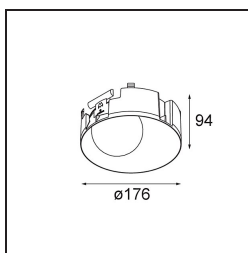

#### Specifications

Material	12181132
Tipo de fuente de luz	LED
Tipo de LED	BRIDGELUX V6 HD G7
Tecnología LED	COB LED
CRI	Min. 90
Temperatura del color	3000K
Vida Útil	L80B10 @50.000 horas
Lámpara Incluida	Sí
Número de fuentes de luz	1
Código de flujo CIE	48 81 97 100 23
Binning (SDCM)	2
Dirección de la luz	Directo
Óptica	Colimador
Voltaje de entrada	Driver de corriente constante requerido
Clasificación eléctrica	III
Clasificación del IP	55
Clasificación de hilo incandescente (°C)	960
Interio/Exterior	Interior
Aplicación	Techo, Pared
Montaje	Empotrado
Tamaño de corte (mm)	ø200
Profundidad de montaje (mm)	100,0
Ajustabilidad	Not Applicable
Distancia al objeto iluminado (m)	0,1
Color principal & Acabado principal	Negro, Estructura
Peso bruto (g)	1080,0
Corriente de accionamiento (mA)	350      500      700
Min. forward voltage (Vf)	14,8      15,2      15,9
Max. forward voltage (Vf)	18,0      18,6      19,5
Connected load (W)	5,7      8,5      12,4
Flujo luminoso por lámpara (lm)	170      230      298
Eficacia (lm/W)	30      27      24
Índice de deslumbramiento	26      27      28