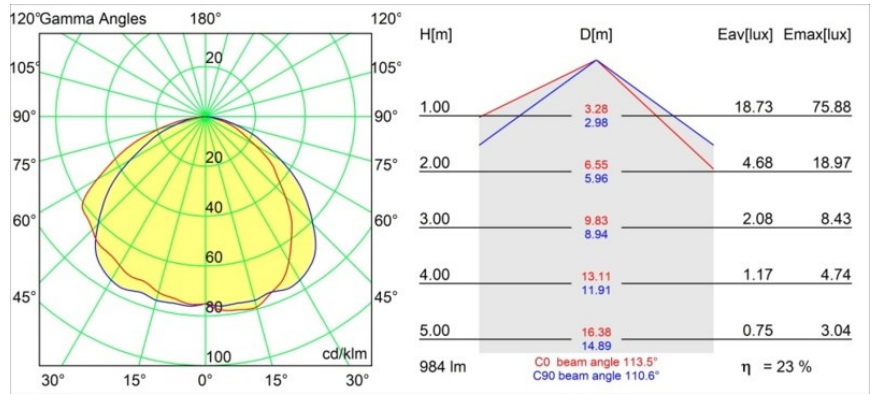

Datum
Kunde
Projekt
Art

*Shellby Recessed Trimless 176 lx IP55 LED 3000K DE Black Structure*

**Spezifikationen**

Material	12181132
Typ der Lichtquelle	LED
LED Typ	BRIDGELUX V6 HD G7
LED-Technologie	COB-LED
CRI	Min. 90
Farbtemperatur	3000K
Lebensdauer	L80 B10 bei 50.000 Stunden
Leuchtmittel enthalten	Ja
Anzahl Lichtquellen	1
CIE-Fluxcode	48 81 97 100 23
Binning (SDCM)	2
Lichtrichtung	Abwärts
Optik	Kollimator
Eingangsspannung	Konstantstrom-Treiber erforderlich
Schutzklasse	III
Schutzart	55
Glühdrahtprüfung (°C)	960
Innen/Außen	Innen
Anwendung	Decke, Wand
Montage	Einbau
Ausschnittgröße (mm)	ø200
Einbautiefe (mm)	100,0
Verstellbarkeit	Not Applicable
Abstand zum beleuchteten Objekt (m)	0,1
Primärfarbe & Primäres Finish	Schwarz, Strukturiert
Bruttogewicht (g)	1080,0
Antriebsstrom (mA)	350      500      700
Min. forward voltage (Vf)	14,8      15,2      15,9
Max. forward voltage (Vf)	18,0      18,6      19,5
Connected load (W)	5,7      8,5      12,4
Lichtstrom pro Lampe (lm)	170      230      298
Effizienz (lm/W)	30      27      24
UGR	26      27      28

**TM30 & CRI Diagramm**

**Lichtverteilung und Lichtverteilungskurve**

Diagramm