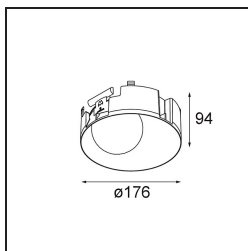

Datum
Kunde
Projekt
Art

*Shellby Recessed Trimless 176 lx IP55 LED 3000K DE Black Structure*

**Spezifikationen**

Material	12181132
Typ der Lichtquelle	LED
LED Typ	BRIDGELUX V6 HD G7
LED-Technologie	COB-LED
CRI	Min. 90
Farbtemperatur	3000K
Lebensdauer	L80 B10 bei 50.000 Stunden
Leuchtmittel enthalten	Ja
Anzahl Lichtquellen	1
CIE-Fluxcode	48 81 97 100 23
Binning (SDCM)	2
Lichtrichtung	Abwärts
Optik	Kollimator
Eingangsspannung	Konstantstrom-Treiber erforderlich
Schutzklasse	III
Schutzart	55
Glühdrahtprüfung (°C)	960
Innen/Außen	Innen
Anwendung	Decke, Wand
Montage	Einbau
Ausschnittgröße (mm)	ø200
Einbautiefe (mm)	100,0
Verstellbarkeit	Not Applicable
Abstand zum beleuchteten Objekt (m)	0,1
Primärfarbe & Primäres Finish	Schwarz, Strukturiert
Bruttogewicht (g)	1080,0
Antriebsstrom (mA)	350      500      700
Min. forward voltage (Vf)	14,8      15,2      15,9
Max. forward voltage (Vf)	18,0      18,6      19,5
Connected load (W)	5,7      8,5      12,4
Lichtstrom pro Lampe (lm)	170      230      298
Effizienz (lm/W)	30      27      24
UGR	26      27      28