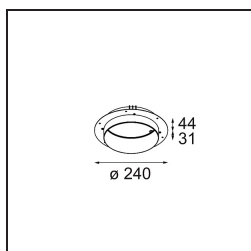

### Montagezubehör

- 12182030** Installation Housing 280x350x100x380

- 12292930** Plaster Kit Trimless 290x280 - 177 1x

- 12182130** Concrete Kit 177 290x280 1x

- 12293030** Gypsum Fibreboard 290x280

■ 12182230 Ring Recessed Trimless 177 1x