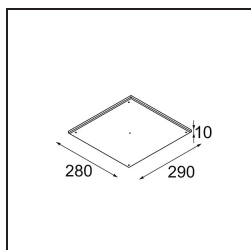

### Montagezubehör

- 12182030** Installation Housing 280x350x100x380

- 12292930** Plaster Kit Trimless 290x280 - 177 1x

- 12182130** Concrete Kit 177 290x280 1x

- 12293030** Gypsum Fibreboard 290x280

■ 12182230 Ring Recessed Trimless 177 1x