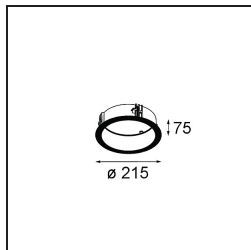

Datum
Klant
Project
Soort

Shellby Recessed Trimless 176 lx IP55 LED 1800-3000K WD DE White Structure

Specificaties

Materiaal	12181209
Type Lichtbron	LED
LED type	BRIDGELUX WARMDIM 12W
LED technologie	Led-COB
CRI	Min. 95
Kleurtemperatuur	1800-3000K (Warm Dim)
Levensduur	L80B10 bij 50.000 Uur
Lamp inbegrepen	Ja
Aantal Lichtbronnen	1
CIE-fluxcode	48 81 96 100 53
Binning (SDCM)	3
Lichtrichting	Omlaag
Optisch	Collimator
Ingangsspanning	Aandrijving Gelijkstroom Vereist
Elektriciteitsklasse	III
IP-klasse	55
Gloeidraadtest (°C)	960
Binnen/Buiten	Binnen
Toepassing	Plafond, Wand
Montage	Inbouw
Inbouwopening (mm)	Ø200
Montagediepte (mm)	100,0
Verstelbaarheid	Not Applicable
Afstand tot Verlicht Voorwerp (m)	0,1
Primaire Kleur & Primaire Afwerking	Wit, Structuur
Brutogewicht (g)	1080,0
Stroom driver (mA)	350
Min. forward voltage (Vf)	30,6
Max. forward voltage (Vf)	37,0
Connected load (W)	12,0
Lumenoutput per lampunit (lm)	508
Efficiëntie (lm/W)	42
UGR	30

TM30 & CRI Diagrammen

Lichtspreiding & Stralingsdiagram

Diagrammen

Decoratieve Accessoires

- 12183084** Skin Shellby Silver Bronze Anodised
- 12183041** Skin Shellby Champagne Anodised
- 12183082** Skin Shellby Bronze Anodised
- 12183042** Skin Shellby Gold Anodised
- 12183092** Skin Shellby Pearly White Matt

Installatie Accessoires

- 12182030** Installation Housing 280x350x100x380

- 12292930** Plaster Kit Trimless 290x280 - 177 1x

- 12182130** Concrete Kit 177 290x280 1x

- 12293030** Gypsum Fibreboard 290x280

12182230 Ring Recessed Trimless 177 1x

12182330 Concrete Ring 177 Standard Installation Housing

Kies een vereist accessoire