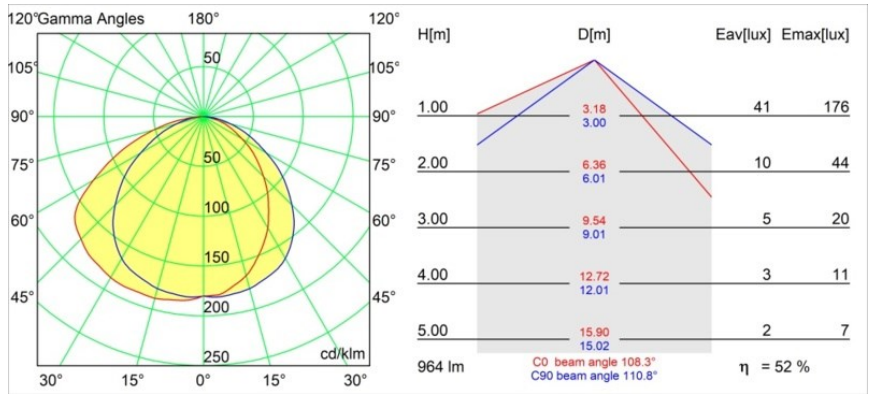

Lichtspreiding & Stralingsdiagram