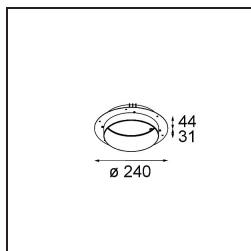

Datum
Klant
Project
Soort

Shellby Recessed Trimless 176 lx IP55 LED 1800-3000K WD DE White Structure

Specificaties

Materiaal	12181209
Type Lichtbron	LED
LED type	BRIDGELUX WARMDIM 12W
LED technologie	Led-COB
CRI	Min. 95
Kleurtemperatuur	1800-3000K (Warm Dim)
Levensduur	L80B10 bij 50.000 Uur
Lamp inbegrepen	Ja
Aantal Lichtbronnen	1
CIE-fluxcode	48 81 96 100 53
Binning (SDCM)	3
Lichtrichting	Omlaag
Optisch	Collimator
Ingangsspanning	Aandrijving Gelijkstroom Vereist
Elektriciteitsklasse	III
IP-klasse	55
Gloeidraadtest (°C)	960
Binnen/Buiten	Binnen
Toepassing	Plafond, Wand
Montage	Inbouw
Inbouwopening (mm)	Ø200
Montagediepte (mm)	100,0
Verstelbaarheid	Not Applicable
Afstand tot Verlicht Voorwerp (m)	0,1
Primaire Kleur & Primaire Afwerking	Wit, Structuur
Brutogewicht (g)	1080,0
Stroom driver (mA)	350
Min. forward voltage (Vf)	30,6
Max. forward voltage (Vf)	37,0
Connected load (W)	12,0
Lumenoutput per lampunit (lm)	508
Efficiëntie (lm/W)	42
UGR	30

Installatie Accessoires

- 12182030** Installation Housing 280x350x100x380

- 12292930** Plaster Kit Trimless 290x280 - 177 1x

- 12182130** Concrete Kit 177 290x280 1x

- 12293030** Gypsum Fibreboard 290x280

12182230 Ring Recessed Trimless 177 1x

12182330 Concrete Ring 177 Standard Installation Housing

Kies een vereist accessoire