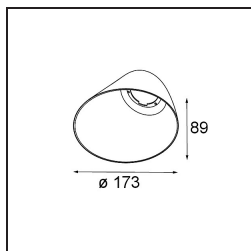

Datum
Klant
Project
Soort

Shellby Recessed Trimless 176 lx IP55 LED 1800-3000K WD DE White Structure

Specificaties

Materiaal	12181209
Type Lichtbron	LED
LED type	BRIDGELUX WARMDIM 12W
LED technologie	Led-COB
CRI	Min. 95
Kleurtemperatuur	1800-3000K (Warm Dim)
Levensduur	L80B10 bij 50.000 Uur
Lamp inbegrepen	Ja
Aantal Lichtbronnen	1
CIE-fluxcode	48 81 96 100 53
Binning (SDCM)	3
Lichtrichting	Omlaag
Optisch	Collimator
Ingangsspanning	Aandrijving Gelijkstroom Vereist
Elektriciteitsklasse	III
IP-klasse	55
Gloeidraadtest (°C)	960
Binnen/Buiten	Binnen
Toepassing	Plafond, Wand
Montage	Inbouw
Inbouwopening (mm)	Ø200
Montagediepte (mm)	100,0
Verstelbaarheid	Not Applicable
Afstand tot Verlicht Voorwerp (m)	0,1
Primaire Kleur & Primaire Afwerking	Wit, Structuur
Brutogewicht (g)	1080,0
Stroom driver (mA)	350
Min. forward voltage (Vf)	30,6
Max. forward voltage (Vf)	37,0
Connected load (W)	12,0
Lumenoutput per lampunit (lm)	508
Efficiëntie (lm/W)	42
UGR	30

TM30 & CRI Diagrammen

Lichtspreiding & Stralingsdiagram

Diagrammen

Decoratieve Accessoires

- 12183084** Skin Shellby Silver Bronze Anodised
- 12183041** Skin Shellby Champagne Anodised
- 12183082** Skin Shellby Bronze Anodised
- 12183042** Skin Shellby Gold Anodised
- 12183092** Skin Shellby Pearly White Matt