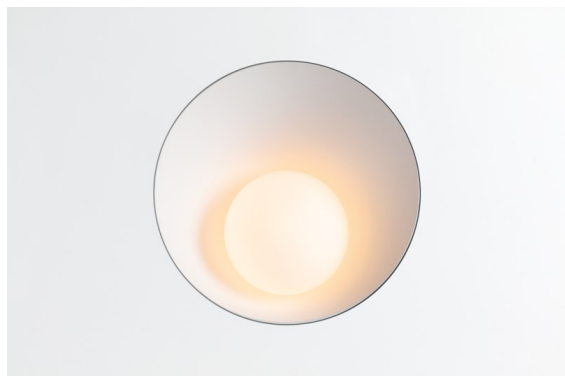

Datum
Klant
Project
Soort

Shellby Recessed Trimless 176 lx IP55 LED 1800-3000K WD DE White Structure

Specificaties

Materiaal	12181209
Type Lichtbron	LED
LED type	BRIDGELUX WARMDIM 12W
LED technologie	Led-COB
CRI	Min. 95
Kleurtemperatuur	1800-3000K (Warm Dim)
Levensduur	L80B10 bij 50.000 Uur
Lamp inbegrepen	Ja
Aantal Lichtbronnen	1
CIE-fluxcode	48 81 96 100 53
Binning (SDCM)	3
Lichtrichting	Omlaag
Optisch	Collimator
Ingangsspanning	Aandrijving Gelijkstroom Vereist
Elektriciteitsklasse	III
IP-klasse	55
Gloeidraadtest (°C)	960
Binnen/Buiten	Binnen
Toepassing	Plafond, Wand
Montage	Inbouw
Inbouwopening (mm)	Ø200
Montagediepte (mm)	100,0
Verstelbaarheid	Not Applicable
Afstand tot Verlicht Voorwerp (m)	0,1
Primaire Kleur & Primaire Afwerking	Wit, Structuur
Brutogewicht (g)	1080,0
Stroom driver (mA)	350
Min. forward voltage (Vf)	30,6
Max. forward voltage (Vf)	37,0
Connected load (W)	12,0
Lumenoutput per lampunit (lm)	508
Efficiëntie (lm/W)	42
UGR	30

Shellby straalt overdag zonlicht en 's nachts maanlicht uit. Net zoals de zon krijg je krachtige algemene verlichting die elke ruimte opfleurt en je energie geeft voor dagelijkse activiteiten. Net zoals de maan straalt deze armatuur zachter licht uit, wat kalme, warme gevoelens oproept. Tegenstrijdige functies, in perfecte harmonie.

TM30 & CRI Diagrammen

Lichtspreiding & Stralingsdiagram

Diagrammen

Decoratieve Accessoires

- 12183084** Skin Shellby Silver Bronze Anodised
- 12183041** Skin Shellby Champagne Anodised
- 12183082** Skin Shellby Bronze Anodised
- 12183042** Skin Shellby Gold Anodised
- 12183092** Skin Shellby Pearly White Matt