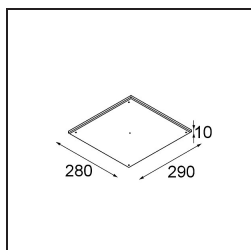

Datum
Klant
Project
Soort

Shellby Recessed Trimless 176 lx IP55 LED 1800-3000K WD DE White Structure

Specificaties

Materiaal	12181209
Type Lichtbron	LED
LED type	BRIDGELUX WARMDIM 12W
LED technologie	Led-COB
CRI	Min. 95
Kleurtemperatuur	1800-3000K (Warm Dim)
Levensduur	L80B10 bij 50.000 Uur
Lamp inbegrepen	Ja
Aantal Lichtbronnen	1
CIE-fluxcode	48 81 96 100 53
Binning (SDCM)	3
Lichtrichting	Omlaag
Optisch	Collimator
Ingangsspanning	Aandrijving Gelijkstroom Vereist
Elektriciteitsklasse	III
IP-klasse	55
Gloeidraadtest (°C)	960
Binnen/Buiten	Binnen
Toepassing	Plafond, Wand
Montage	Inbouw
Inbouwopening (mm)	Ø200
Montagediepte (mm)	100,0
Verstelbaarheid	Not Applicable
Afstand tot Verlicht Voorwerp (m)	0,1
Primaire Kleur & Primaire Afwerking	Wit, Structuur
Brutogewicht (g)	1080,0
Stroom driver (mA)	350
Min. forward voltage (Vf)	30,6
Max. forward voltage (Vf)	37,0
Connected load (W)	12,0
Lumenoutput per lampunit (lm)	508
Efficiëntie (lm/W)	42
UGR	30

Installatie Accessoires

- 12182030** Installation Housing 280x350x100x380

- 12292930** Plaster Kit Trimless 290x280 - 177 1x

- 12182130** Concrete Kit 177 290x280 1x

- 12293030** Gypsum Fibreboard 290x280