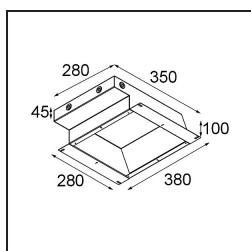

Installatie Accessoires

- **12182030** Installation Housing 280x350x100x380