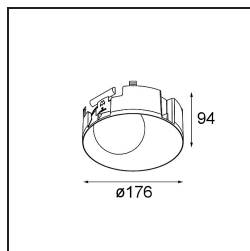

Datum
Klant
Project
Soort

Shellby Recessed Trimless 176 lx IP55 LED 1800-3000K WD DE White Structure

Specificaties

Materiaal	12181209
Type Lichtbron	LED
LED type	BRIDGELUX WARMDIM 12W
LED technologie	Led-COB
CRI	Min. 95
Kleurtemperatuur	1800-3000K (Warm Dim)
Levensduur	L80B10 bij 50.000 Uur
Lamp inbegrepen	Ja
Aantal Lichtbronnen	1
CIE-fluxcode	48 81 96 100 53
Binning (SDCM)	3
Lichtrichting	Omlaag
Optisch	Collimator
Ingangsspanning	Aandrijving Gelijkstroom Vereist
Elektriciteitsklasse	III
IP-klasse	55
Gloeidraadtest (°C)	960
Binnen/Buiten	Binnen
Toepassing	Plafond, Wand
Montage	Inbouw
Inbouwopening (mm)	Ø200
Montagediepte (mm)	100,0
Verstelbaarheid	Not Applicable
Afstand tot Verlicht Voorwerp (m)	0,1
Primaire Kleur & Primaire Afwerking	Wit, Structuur
Brutogewicht (g)	1080,0
Stroom driver (mA)	350
Min. forward voltage (Vf)	30,6
Max. forward voltage (Vf)	37,0
Connected load (W)	12,0
Lumenoutput per lampunit (lm)	508
Efficiëntie (lm/W)	42
UGR	30