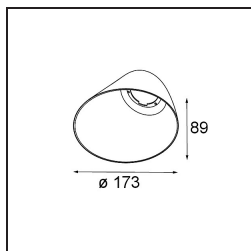

Accessori Decorativi

- **12183084** Skin Shellby Silver Bronze Anodised
- **12183041** Skin Shellby Champagne Anodised
- **12183082** Skin Shellby Bronze Anodised
- **12183042** Skin Shellby Gold Anodised
- **12183092** Skin Shellby Pearly White Matt