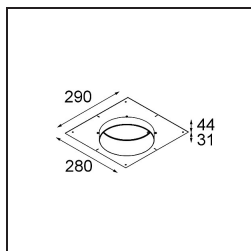

- **12182130** Concrete Kit 177 290x280 1x