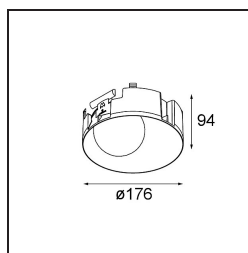

Specifications

Materiale	12181209
Tipo di Sorgente	LED
Tipologia LED	BRIDGELUX WARMDIM 12W
Tecnologie LED	COB
CRI	Min. 95
Temperatura di colore della luce	1800-3000K (Warm Dim)
Vita utile	L80B10 @50.000 ore
Lampadina inclusa	Sì
Numero di fonte luminosa	1
Codice di flusso CIE	48 81 96 100 53
Binning (SDCM)	3
Direzione della luce	Diretta
Ottiche	Collimatore
Volt in ingresso	Necessario driver a corrente costante
Classificazione elettrica	III
Grado IP	55
Test filo a caldo (°C)	960
Interno/Esterno	Interno
Applicazione	Soffitto, Parete
Montaggio	Incassato
Foro d'incasso (mm)	Ø200
Profondità di montaggio (mm)	100,0
Orientabilità	Not Applicable
Distanza dall'oggetto illuminato (m)	0,1
Colore primario & Finitura primaria	Bianco, Strutturata
Peso lordo (g)	1080,0
Corrente di azionamento (mA)	350
Min. forward voltage (Vf)	30,6
Max. forward voltage (Vf)	37,0
Connected load (W)	12,0
Flusso luminoso per lampade (lm)	508
Efficienza (lm/W)	42
Livello abbagliamento	30