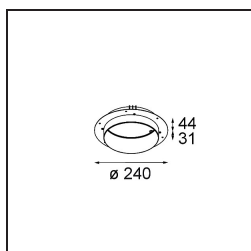

■ **12182330** Concrete Ring 177 Standard Installation Housing

■ Choose a required accessory