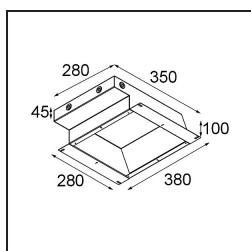

Accessori Installazione

- **12182030** Installation Housing 280x350x100x380