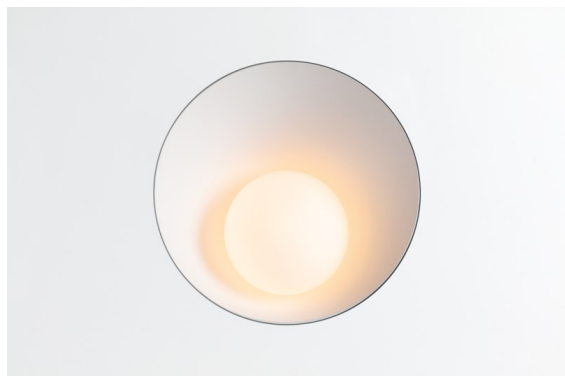

Date
Customer
Project
Type

Shellby Recessed Trimless 176 lx IP55 LED 1800-3000K WD DE White Structure

La luce di Shellby è Sole di giorno e Luna di notte. Come il Sole, emana una luce generale potente che inonda il tuo spazio e ti trasmette l'energia necessaria per le attività quotidiane. Come la Luna, ti osserva, con una luce più soffusa che ispira calma e calore. Uno scontro di funzioni, in un'unica soluzione.

Specifications

Materiale	12181209
Tipo di Sorgente	LED
Tipologia LED	BRIDGELUX WARMDIM 12W
Tecnologie LED	COB
CRI	Min. 95
Temperatura di colore della luce	1800-3000K (Warm Dim)
Vita utile	L80B10 @50.000 ore
Lampadina inclusa	Sì
Numero di fonte luminosa	1
Codice di flusso CIE	48 81 96 100 53
Binning (SDCM)	3
Direzione della luce	Diretta
Ottiche	Collimatore
Volt in ingresso	Necessario driver a corrente costante
Classificazione elettrica	III
Grado IP	55
Test filo a caldo (°C)	960
Interno/Esterno	Interno
Applicazione	Soffitto, Parete
Montaggio	Incassato
Foro d'incasso (mm)	Ø200
Profondità di montaggio (mm)	100,0
Orientabilità	Not Applicable
Distanza dall'oggetto illuminato (m)	0,1
Colore primario & Finitura primaria	Bianco, Strutturata
Peso lordo (g)	1080,0
Corrente di azionamento (mA)	350
Min. forward voltage (Vf)	30,6
Max. forward voltage (Vf)	37,0
Connected load (W)	12,0
Flusso luminoso per lampade (lm)	508
Efficienza (lm/W)	42
Livello abbagliamento	30

TM30 & CRI diagram

Light distribution & beam diagram

Accessori Decorativi

- 12183084** Skin Shellby Silver Bronze Anodised
- 12183041** Skin Shellby Champagne Anodised
- 12183082** Skin Shellby Bronze Anodised
- 12183042** Skin Shellby Gold Anodised
- 12183092** Skin Shellby Pearly White Matt