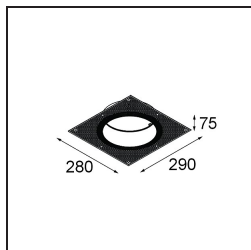

- **12292930** Plaster Kit Trimless 290x280 - 177 1x