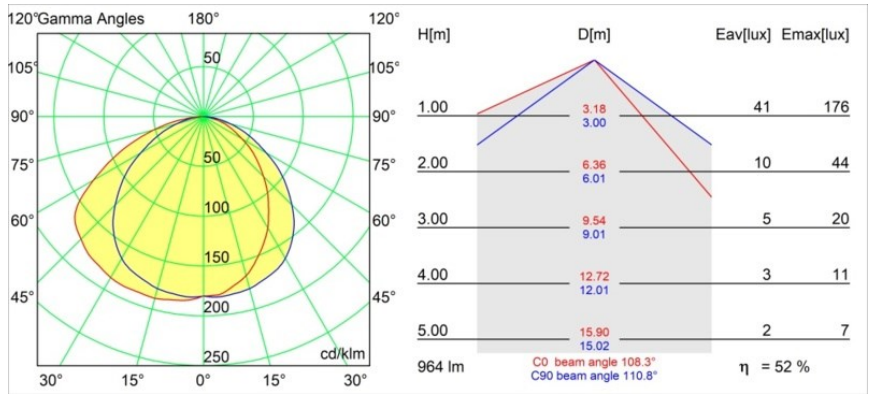

Distribution de Lumière & Schéma de Faisceau