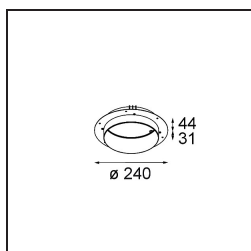

■ 12182330 Concrete Ring 177 Standard Installation Housing

■ Choisir un accessoire requis