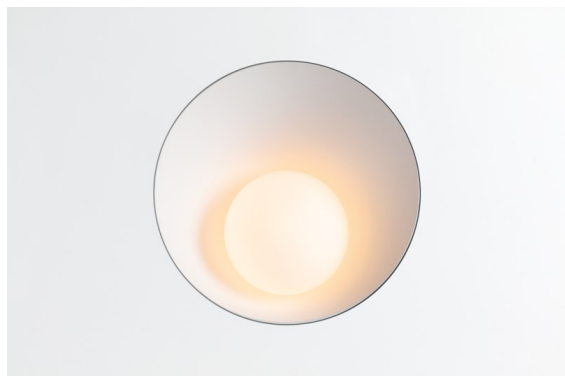

Shellby Recessed Trimless 176 lx IP55 LED 1800-3000K WD DE White Structure

La lumière de Shellby est celle du Soleil le jour et celle de la Lune la nuit. Tel le Soleil, il offre une lumière générale puissante qui éclaire sans conteste votre espace et vous donne de l'énergie pour vos activités quotidiennes. Telle la Lune, il veille, diffusant une lumière plus douce qui inspire le calme et la chaleur. Des fonctions opposées, tout-en-un.

Caractéristiques

Matériaux	12181209
Type de Source Lumineuse	LED
Type de LED	BRIDGELUX WARMDIM 12W
Technologie LED	LED COB
CRI	Min. 95
Température de Couleur	1800-3000K (Warm Dim)
Durée de Vie	L80B10 à 50 000 heures
Ampoule incluse	Oui
Nombre de Sources Lumineuses	1
Code de flux CIE	48 81 96 100 53
Groupe ment (SDCM)	3
Direction de la Lumière	Bas
Optique	Collimateur
Tension d'Entrée	Driver à Courant Constant Requis
Classe Électrique	III
Indice de protection IP	55
Essai au fil incandescent (°C)	960
Intérieur/extérieur	Intérieur
Application	Plafond, Mur
Montage	Encastré
Taille de découpe (mm)	ø200
Profondeur de montage (mm)	100,0
Ajustabilité	Not Applicable
Distance avec l'Objet Éclairé (m)	0,1
Couleur Principale & Finition Principale	Blanc, Structure
Poids brut (g)	1080,0
Courant du driver (mA)	350
Min. forward voltage (Vf)	30,6
Max. forward voltage (Vf)	37,0
Connected load (W)	12,0
Flux lumineux par lampe (lm)	508
Efficacité (lm/W)	42
UGR	30

TM30 & CRI diagrammes

Distribution de Lumière & Schéma de Faisceau

Diagrammes

Accessoires d'Eclairage décoratives

- 12183084** Skin Shellby Silver Bronze Anodised
- 12183041** Skin Shellby Champagne Anodised
- 12183082** Skin Shellby Bronze Anodised
- 12183042** Skin Shellby Gold Anodised
- 12183092** Skin Shellby Pearly White Matt