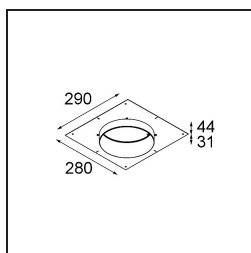

- **12182130** Concrete Kit 177 290x280 1x