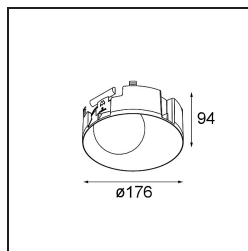

Caractéristiques

Matériaux	12181209
Type de Source Lumineuse	LED
Type de LED	BRIDGELUX WARMDIM 12W
Technologie LED	LED COB
CRI	Min. 95
Température de Couleur	1800-3000K (Warm Dim)
Durée de Vie	L80B10 à 50 000 heures
Ampoule incluse	Oui
Nombre de Sources Lumineuses	1
Code de flux CIE	48 81 96 100 53
Groupe ment (SDCM)	3
Direction de la Lumière	Bas
Optique	Collimateur
Tension d'Entrée	Driver à Courant Constant Requis
Classe Électrique	III
Indice de protection IP	55
Essai au fil incandescent (°C)	960
Intérieur/extérieur	Intérieur
Application	Plafond, Mur
Montage	Encastré
Taille de découpe (mm)	ø200
Profondeur de montage (mm)	100,0
Ajustabilité	Not Applicable
Distance avec l'Objet Éclairé (m)	0,1
Couleur Principale & Finition Principale	Blanc, Structure
Poids brut (g)	1080,0
Courant du driver (mA)	350
Min. forward voltage (Vf)	30,6
Max. forward voltage (Vf)	37,0
Connected load (W)	12,0
Flux lumineux par lampe (lm)	508
Efficacité (lm/W)	42
UGR	30