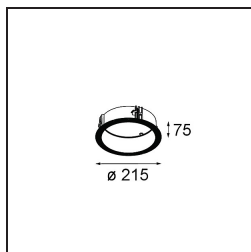

TM30 & CRI diagrammes

Distribution de Lumière & Schéma de Faisceau

Diagrammes

Accessoires d'Eclairage décoratives

- 12183084** Skin Shellby Silver Bronze Anodised
- 12183041** Skin Shellby Champagne Anodised
- 12183082** Skin Shellby Bronze Anodised
- 12183042** Skin Shellby Gold Anodised
- 12183092** Skin Shellby Pearly White Matt

Accessoires d'Eclairage d'installation

- 12182030** Installation Housing 280x350x100x380

- 12292930** Plaster Kit Trimless 290x280 - 177 1x

- 12182130** Concrete Kit 177 290x280 1x

- 12293030** Gypsum Fibreboard 290x280

■ 12182230 Ring Recessed Trimless 177 1x

■ 12182330 Concrete Ring 177 Standard Installation Housing

■ Choisir un accessoire requis