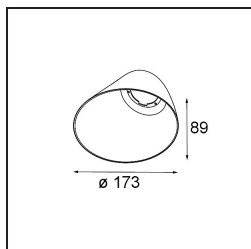

Caractéristiques

Matériaux	12181209
Type de Source Lumineuse	LED
Type de LED	BRIDGELUX WARMDIM 12W
Technologie LED	LED COB
CRI	Min. 95
Température de Couleur	1800-3000K (Warm Dim)
Durée de Vie	L80B10 à 50 000 heures
Ampoule incluse	Oui
Nombre de Sources Lumineuses	1
Code de flux CIE	48 81 96 100 53
Groupe ment (SDCM)	3
Direction de la Lumière	Bas
Optique	Collimateur
Tension d'Entrée	Driver à Courant Constant Requis
Classe Électrique	III
Indice de protection IP	55
Essai au fil incandescent (°C)	960
Intérieur/extérieur	Intérieur
Application	Plafond, Mur
Montage	Encastré
Taille de découpe (mm)	ø200
Profondeur de montage (mm)	100,0
Ajustabilité	Not Applicable
Distance avec l'Objet Éclairé (m)	0,1
Couleur Principale & Finition Principale	Blanc, Structure
Poids brut (g)	1080,0
Courant du driver (mA)	350
Min. forward voltage (Vf)	30,6
Max. forward voltage (Vf)	37,0
Connected load (W)	12,0
Flux lumineux par lampe (lm)	508
Efficacité (lm/W)	42
UGR	30

TM30 & CRI diagrammes

Distribution de Lumière & Schéma de Faisceau

Diagrammes

Accessoires d'Eclairage décoratives

- 12183084** Skin Shellby Silver Bronze Anodised
- 12183041** Skin Shellby Champagne Anodised
- 12183082** Skin Shellby Bronze Anodised
- 12183042** Skin Shellby Gold Anodised
- 12183092** Skin Shellby Pearly White Matt