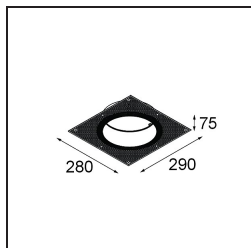

- **12292930** Plaster Kit Trimless 290x280 - 177 1x