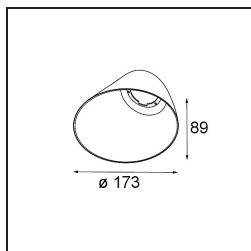

Accesorios Decorativo

- **12183084** Skin Shellby Silver Bronze Anodised
- **12183041** Skin Shellby Champagne Anodised
- **12183082** Skin Shellby Bronze Anodised
- **12183042** Skin Shellby Gold Anodised
- **12183092** Skin Shellby Pearly White Matt