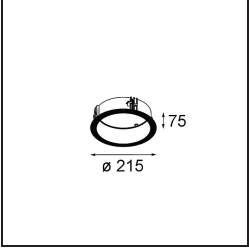

Specifications

Material	12181209
Tipo de fuente de luz	LED
Tipo de LED	BRIDGELUX WARMDIM 12W
Tecnología LED	COB LED
CRI	Min. 95
Temperatura del color	1800-3000K (Warm Dim)
Vida Útil	L80B10 @50.000 horas
Lámpara Incluida	Sí
Número de fuentes de luz	1
Código de flujo CIE	48 81 96 100 53
Binning (SDCM)	3
Dirección de la luz	Directo
Óptica	Colimador
Voltaje de entrada	Driver de corriente constante requerido
Clasificación eléctrica	III
Clasificación del IP	55
Clasificación de hilo incandescente (°C)	960
Interio/Exterior	Interior
Aplicación	Techo, Pared
Montaje	Empotrado
Tamaño de corte (mm)	ø200
Profundidad de montaje (mm)	100,0
Ajustabilidad	Not Applicable
Distancia al objeto iluminado (m)	0,1
Color principal & Acabado principal	Blanco, Estructura
Peso bruto (g)	1080,0
Corriente de accionamiento (mA)	350
Min. forward voltage (Vf)	30,6
Max. forward voltage (Vf)	37,0
Connected load (W)	12,0
Flujo luminoso por lámpara (lm)	508
Eficacia (lm/W)	42
Índice de deslumbramiento	30

Accesorios Instalación

- 12182030** Installation Housing 280x350x100x380

- 12292930** Plaster Kit Trimless 290x280 - 177 1x

- 12182130** Concrete Kit 177 290x280 1x

- 12293030** Gypsum Fibreboard 290x280

■ **12182230** Ring Recessed Trimless 177 1x