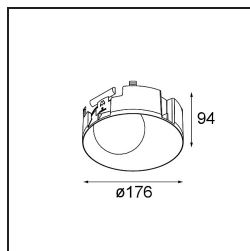

Specifications

Material	12181209
Tipo de fuente de luz	LED
Tipo de LED	BRIDGELUX WARMDIM 12W
Tecnología LED	COB LED
CRI	Min. 95
Temperatura del color	1800-3000K (Warm Dim)
Vida Útil	L80B10 @50.000 horas
Lámpara Incluida	Sí
Número de fuentes de luz	1
Código de flujo CIE	48 81 96 100 53
Binning (SDCM)	3
Dirección de la luz	Directo
Óptica	Colimador
Voltaje de entrada	Driver de corriente constante requerido
Clasificación eléctrica	III
Clasificación del IP	55
Clasificación de hilo incandescente (°C)	960
Interio/Exterior	Interior
Aplicación	Techo, Pared
Montaje	Empotrado
Tamaño de corte (mm)	ø200
Profundidad de montaje (mm)	100,0
Ajustabilidad	Not Applicable
Distancia al objeto iluminado (m)	0,1
Color principal & Acabado principal	Blanco, Estructura
Peso bruto (g)	1080,0
Corriente de accionamiento (mA)	350
Min. forward voltage (Vf)	30,6
Max. forward voltage (Vf)	37,0
Connected load (W)	12,0
Flujo luminoso por lámpara (lm)	508
Eficacia (lm/W)	42
Índice de deslumbramiento	30