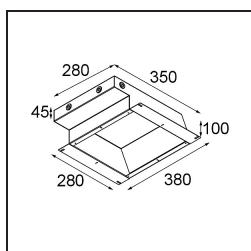

Accesorios Instalación

- **12182030** Installation Housing 280x350x100x380