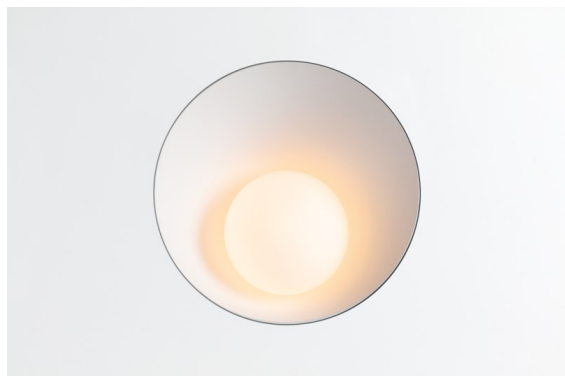

Shellby Recessed Trimless 176 lx IP55 LED 1800-3000K WD DE White Structure

La luz de Shellby es el sol de día y la luna de noche. Como el sol, le proporciona energía para sus actividades diarias y luz general potente para iluminar con eficacia su espacio. Como la luna, baña el ambiente con una luz más suave que inspira tranquilidad y calidez. Un contraste de funciones, todas en un mismo accesorio.

Specifications

Material	12181209
Tipo de fuente de luz	LED
Tipo de LED	BRIDGELUX WARMDIM 12W
Tecnología LED	COB LED
CRI	Min. 95
Temperatura del color	1800-3000K (Warm Dim)
Vida Útil	L80B10 @50.000 horas
Lámpara Incluida	Sí
Número de fuentes de luz	1
Código de flujo CIE	48 81 96 100 53
Binning (SDCM)	3
Dirección de la luz	Directo
Óptica	Colimador
Voltaje de entrada	Driver de corriente constante requerido
Clasificación eléctrica	III
Clasificación del IP	55
Clasificación de hilo incandescente (°C)	960
Interio/Exterior	Interior
Aplicación	Techo, Pared
Montaje	Empotrado
Tamaño de corte (mm)	ø200
Profundidad de montaje (mm)	100,0
Ajustabilidad	Not Applicable
Distancia al objeto iluminado (m)	0,1
Color principal & Acabado principal	Blanco, Estructura
Peso bruto (g)	1080,0
Corriente de accionamiento (mA)	350
Min. forward voltage (Vf)	30,6
Max. forward voltage (Vf)	37,0
Connected load (W)	12,0
Flujo luminoso por lámpara (lm)	508
Eficacia (lm/W)	42
Índice de deslumbramiento	30

TM30 & CRI diagram

Light distribution & beam diagram

Accesorios Decorativo

- 12183084** Skin Shellby Silver Bronze Anodised
- 12183041** Skin Shellby Champagne Anodised
- 12183082** Skin Shellby Bronze Anodised
- 12183042** Skin Shellby Gold Anodised
- 12183092** Skin Shellby Pearly White Matt