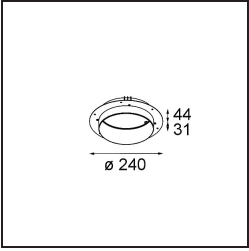

Specifications

Material	12181209
Tipo de fuente de luz	LED
Tipo de LED	BRIDGELUX WARMDIM 12W
Tecnología LED	COB LED
CRI	Min. 95
Temperatura del color	1800-3000K (Warm Dim)
Vida Útil	L80B10 @50.000 horas
Lámpara Incluida	Sí
Número de fuentes de luz	1
Código de flujo CIE	48 81 96 100 53
Binning (SDCM)	3
Dirección de la luz	Directo
Óptica	Colimador
Voltaje de entrada	Driver de corriente constante requerido
Clasificación eléctrica	III
Clasificación del IP	55
Clasificación de hilo incandescente (°C)	960
Interio/Exterior	Interior
Aplicación	Techo, Pared
Montaje	Empotrado
Tamaño de corte (mm)	ø200
Profundidad de montaje (mm)	100,0
Ajustabilidad	Not Applicable
Distancia al objeto iluminado (m)	0,1
Color principal & Acabado principal	Blanco, Estructura
Peso bruto (g)	1080,0
Corriente de accionamiento (mA)	350
Min. forward voltage (Vf)	30,6
Max. forward voltage (Vf)	37,0
Connected load (W)	12,0
Flujo luminoso por lámpara (lm)	508
Eficacia (lm/W)	42
Índice de deslumbramiento	30

Accesorios Instalación

- 12182030** Installation Housing 280x350x100x380

- 12292930** Plaster Kit Trimless 290x280 - 177 1x

- 12182130** Concrete Kit 177 290x280 1x

- 12293030** Gypsum Fibreboard 290x280

■ **12182230** Ring Recessed Trimless 177 1x