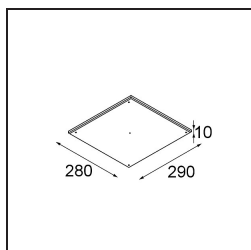

Specifications

Material	12181209
Tipo de fuente de luz	LED
Tipo de LED	BRIDGELUX WARMDIM 12W
Tecnología LED	COB LED
CRI	Min. 95
Temperatura del color	1800-3000K (Warm Dim)
Vida Útil	L80B10 @50.000 horas
Lámpara Incluida	Sí
Número de fuentes de luz	1
Código de flujo CIE	48 81 96 100 53
Binning (SDCM)	3
Dirección de la luz	Directo
Óptica	Colimador
Voltaje de entrada	Driver de corriente constante requerido
Clasificación eléctrica	III
Clasificación del IP	55
Clasificación de hilo incandescente (°C)	960
Interio/Exterior	Interior
Aplicación	Techo, Pared
Montaje	Empotrado
Tamaño de corte (mm)	ø200
Profundidad de montaje (mm)	100,0
Ajustabilidad	Not Applicable
Distancia al objeto iluminado (m)	0,1
Color principal & Acabado principal	Blanco, Estructura
Peso bruto (g)	1080,0
Corriente de accionamiento (mA)	350
Min. forward voltage (Vf)	30,6
Max. forward voltage (Vf)	37,0
Connected load (W)	12,0
Flujo luminoso por lámpara (lm)	508
Eficacia (lm/W)	42
Índice de deslumbramiento	30

Accesorios Instalación

- 12182030** Installation Housing 280x350x100x380

- 12292930** Plaster Kit Trimless 290x280 - 177 1x

- 12182130** Concrete Kit 177 290x280 1x

- 12293030** Gypsum Fibreboard 290x280

■ **12182230** Ring Recessed Trimless 177 1x