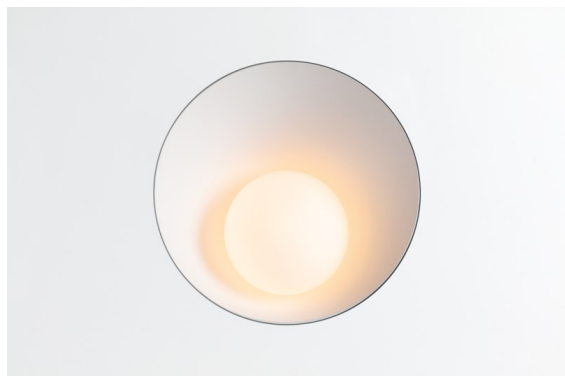

Shellby Recessed Trimless 176 lx IP55 LED 1800-3000K WD DE White Structure

Spezifikationen

Material	12181209
Typ der Lichtquelle	LED
LED Typ	BRIDGELUX WARMDIM 12W
LED-Technologie	COB-LED
CRI	Min. 95
Farbtemperatur	1800-3000K (Warm Dim)
Lebensdauer	L80 B10 bei 50.000 Stunden
Leuchtmittel enthalten	Ja
Anzahl Lichtquellen	1
CIE-Fluxcode	48 81 96 100 53
Binning (SDCM)	3
Lichtrichtung	Abwärts
Optik	Kollimator
Eingangsspannung	Konstantstrom-Treiber erforderlich
Schutzklasse	III
Schutzart	55
Glühdrahtprüfung (°C)	960
Innen/Außen	Innen
Anwendung	Decke, Wand
Montage	Einbau
Ausschnittgröße (mm)	ø200
Einbautiefe (mm)	100,0
Verstellbarkeit	Not Applicable
Abstand zum beleuchteten Objekt (m)	0,1
Primärfarbe & Primäres Finish	Weiß, Strukturiert
Bruttogewicht (g)	1080,0
Antriebsstrom (mA)	350
Min. forward voltage (Vf)	30,6
Max. forward voltage (Vf)	37,0
Connected load (W)	12,0
Lichtstrom pro Lampe (lm)	508
Effizienz (lm/W)	42
UGR	30

Das Licht der Shellby ist die Sonne bei Tag und der Mond bei Nacht. Wie die Sonne bringt sie eine kraftvolle Allgemeinbeleuchtung, die Ihren Raum unbestreitbar erhellt und Ihnen Energie für die täglichen Aktivitäten gibt. Wie der Mond wacht sie mit einem sanfteren Licht, das Ruhe und Wärme ausstrahlt. Unterschiedlichste Funktionen in einer einzigen Leuchte vereint.

TM30 & CRI Diagramm

Lichtverteilung und Lichtverteilungskurve

Diagramm

Dekorative Zubehör

- 12183084** Skin Shellby Silver Bronze Anodised
- 12183041** Skin Shellby Champagne Anodised
- 12183082** Skin Shellby Bronze Anodised
- 12183042** Skin Shellby Gold Anodised
- 12183092** Skin Shellby Pearly White Matt