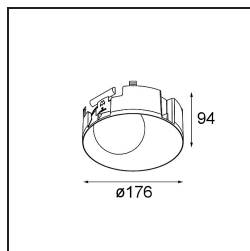

Shellby Recessed Trimless 176 lx IP55 LED 1800-3000K WD DE White Structure

Spezifikationen

Material	12181209
Typ der Lichtquelle	LED
LED Typ	BRIDGELUX WARMDIM 12W
LED-Technologie	COB-LED
CRI	Min. 95
Farbtemperatur	1800-3000K (Warm Dim)
Lebensdauer	L80 B10 bei 50.000 Stunden
Leuchtmittel enthalten	Ja
Anzahl Lichtquellen	1
CIE-Fluxcode	48 81 96 100 53
Binning (SDCM)	3
Lichtrichtung	Abwärts
Optik	Kollimator
Eingangsspannung	Konstantstrom-Treiber erforderlich
Schutzklasse	III
Schutzart	55
Glühdrahtprüfung (°C)	960
Innen/Außen	Innen
Anwendung	Decke, Wand
Montage	Einbau
Ausschnittgröße (mm)	ø200
Einbautiefe (mm)	100,0
Verstellbarkeit	Not Applicable
Abstand zum beleuchteten Objekt (m)	0,1
Primärfarbe & Primäres Finish	Weiß, Strukturiert
Bruttogewicht (g)	1080,0
Antriebsstrom (mA)	350
Min. forward voltage (Vf)	30,6
Max. forward voltage (Vf)	37,0
Connected load (W)	12,0
Lichtstrom pro Lampe (lm)	508
Effizienz (lm/W)	42
UGR	30