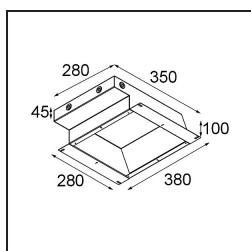

Montagezubehör

- **12182030** Installation Housing 280x350x100x380