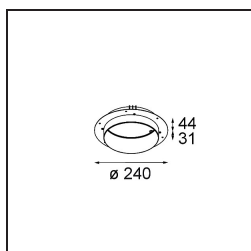

Shellby Recessed Trimless 176 lx IP55 LED 1800-3000K WD DE White Structure

Spezifikationen

Material	12181209
Typ der Lichtquelle	LED
LED Typ	BRIDGELUX WARMDIM 12W
LED-Technologie	COB-LED
CRI	Min. 95
Farbtemperatur	1800-3000K (Warm Dim)
Lebensdauer	L80 B10 bei 50.000 Stunden
Leuchtmittel enthalten	Ja
Anzahl Lichtquellen	1
CIE-Fluxcode	48 81 96 100 53
Binning (SDCM)	3
Lichtrichtung	Abwärts
Optik	Kollimator
Eingangsspannung	Konstantstrom-Treiber erforderlich
Schutzklasse	III
Schutzart	55
Glühdrahtprüfung (°C)	960
Innen/Außen	Innen
Anwendung	Decke, Wand
Montage	Einbau
Ausschnittgröße (mm)	ø200
Einbautiefe (mm)	100,0
Verstellbarkeit	Not Applicable
Abstand zum beleuchteten Objekt (m)	0,1
Primärfarbe & Primäres Finish	Weiß, Strukturiert
Bruttogewicht (g)	1080,0
Antriebsstrom (mA)	350
Min. forward voltage (Vf)	30,6
Max. forward voltage (Vf)	37,0
Connected load (W)	12,0
Lichtstrom pro Lampe (lm)	508
Effizienz (lm/W)	42
UGR	30

TM30 & CRI Diagramm

Lichtverteilung und Lichtverteilungskurve

Diagramm

Dekorative Zubehör

- 12183084** Skin Shellby Silver Bronze Anodised
- 12183041** Skin Shellby Champagne Anodised
- 12183082** Skin Shellby Bronze Anodised
- 12183042** Skin Shellby Gold Anodised
- 12183092** Skin Shellby Pearly White Matt

Montagezubehör

- 12182030** Installation Housing 280x350x100x380

- 12292930** Plaster Kit Trimless 290x280 - 177 1x

- 12182130** Concrete Kit 177 290x280 1x

- 12293030** Gypsum Fibreboard 290x280

■ 12182230 Ring Recessed Trimless 177 1x