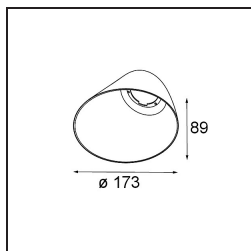

Shellby Recessed Trimless 176 lx IP55 LED 1800-3000K WD DE White Structure

Spezifikationen

Material	12181209
Typ der Lichtquelle	LED
LED Typ	BRIDGELUX WARMDIM 12W
LED-Technologie	COB-LED
CRI	Min. 95
Farbtemperatur	1800-3000K (Warm Dim)
Lebensdauer	L80 B10 bei 50.000 Stunden
Leuchtmittel enthalten	Ja
Anzahl Lichtquellen	1
CIE-Fluxcode	48 81 96 100 53
Binning (SDCM)	3
Lichtrichtung	Abwärts
Optik	Kollimator
Eingangsspannung	Konstantstrom-Treiber erforderlich
Schutzklasse	III
Schutzart	55
Glühdrahtprüfung (°C)	960
Innen/Außen	Innen
Anwendung	Decke, Wand
Montage	Einbau
Ausschnittgröße (mm)	ø200
Einbautiefe (mm)	100,0
Verstellbarkeit	Not Applicable
Abstand zum beleuchteten Objekt (m)	0,1
Primärfarbe & Primäres Finish	Weiß, Strukturiert
Bruttogewicht (g)	1080,0
Antriebsstrom (mA)	350
Min. forward voltage (Vf)	30,6
Max. forward voltage (Vf)	37,0
Connected load (W)	12,0
Lichtstrom pro Lampe (lm)	508
Effizienz (lm/W)	42
UGR	30

TM30 & CRI Diagramm

Lichtverteilung und Lichtverteilungskurve

Diagramm

Dekorative Zubehör

- 12183084** Skin Shellby Silver Bronze Anodised
- 12183041** Skin Shellby Champagne Anodised
- 12183082** Skin Shellby Bronze Anodised
- 12183042** Skin Shellby Gold Anodised
- 12183092** Skin Shellby Pearly White Matt