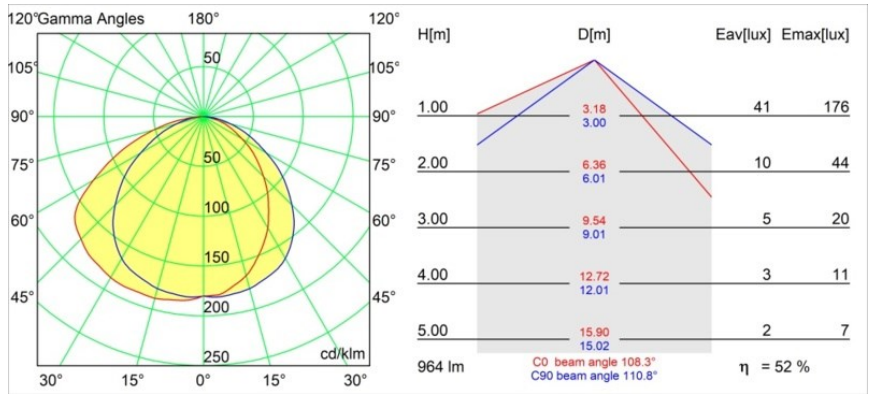

Lichtverteilung und Lichtverteilungskurve