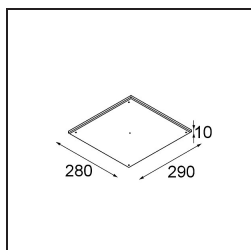

Shellby Recessed Trimless 176 lx IP55 LED 1800-3000K WD DE White Structure

Spezifikationen

Material	12181209
Typ der Lichtquelle	LED
LED Typ	BRIDGELUX WARMDIM 12W
LED-Technologie	COB-LED
CRI	Min. 95
Farbtemperatur	1800-3000K (Warm Dim)
Lebensdauer	L80 B10 bei 50.000 Stunden
Leuchtmittel enthalten	Ja
Anzahl Lichtquellen	1
CIE-Fluxcode	48 81 96 100 53
Binning (SDCM)	3
Lichtrichtung	Abwärts
Optik	Kollimator
Eingangsspannung	Konstantstrom-Treiber erforderlich
Schutzklasse	III
Schutzart	55
Glühdrahtprüfung (°C)	960
Innen/Außen	Innen
Anwendung	Decke, Wand
Montage	Einbau
Ausschnittgröße (mm)	ø200
Einbautiefe (mm)	100,0
Verstellbarkeit	Not Applicable
Abstand zum beleuchteten Objekt (m)	0,1
Primärfarbe & Primäres Finish	Weiß, Strukturiert
Bruttogewicht (g)	1080,0
Antriebsstrom (mA)	350
Min. forward voltage (Vf)	30,6
Max. forward voltage (Vf)	37,0
Connected load (W)	12,0
Lichtstrom pro Lampe (lm)	508
Effizienz (lm/W)	42
UGR	30

Montagezubehör

- 12182030** Installation Housing 280x350x100x380

- 12292930** Plaster Kit Trimless 290x280 - 177 1x

- 12182130** Concrete Kit 177 290x280 1x

- 12293030** Gypsum Fibreboard 290x280

■ 12182230 Ring Recessed Trimless 177 1x