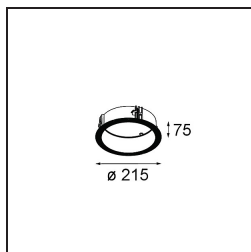

Shellby Recessed Trimless 176 lx IP55 LED 1800-3000K WD DE White Structure

Spezifikationen

Material	12181209
Typ der Lichtquelle	LED
LED Typ	BRIDGELUX WARMDIM 12W
LED-Technologie	COB-LED
CRI	Min. 95
Farbtemperatur	1800-3000K (Warm Dim)
Lebensdauer	L80 B10 bei 50.000 Stunden
Leuchtmittel enthalten	Ja
Anzahl Lichtquellen	1
CIE-Fluxcode	48 81 96 100 53
Binning (SDCM)	3
Lichtrichtung	Abwärts
Optik	Kollimator
Eingangsspannung	Konstantstrom-Treiber erforderlich
Schutzklasse	III
Schutzart	55
Glühdrahtprüfung (°C)	960
Innen/Außen	Innen
Anwendung	Decke, Wand
Montage	Einbau
Ausschnittgröße (mm)	ø200
Einbautiefe (mm)	100,0
Verstellbarkeit	Not Applicable
Abstand zum beleuchteten Objekt (m)	0,1
Primärfarbe & Primäres Finish	Weiß, Strukturiert
Bruttogewicht (g)	1080,0
Antriebsstrom (mA)	350
Min. forward voltage (Vf)	30,6
Max. forward voltage (Vf)	37,0
Connected load (W)	12,0
Lichtstrom pro Lampe (lm)	508
Effizienz (lm/W)	42
UGR	30

TM30 & CRI Diagramm

Lichtverteilung und Lichtverteilungskurve

Diagramm

Dekorative Zubehör

- 12183084** Skin Shellby Silver Bronze Anodised
- 12183041** Skin Shellby Champagne Anodised
- 12183082** Skin Shellby Bronze Anodised
- 12183042** Skin Shellby Gold Anodised
- 12183092** Skin Shellby Pearly White Matt

Montagezubehör

- 12182030** Installation Housing 280x350x100x380

- 12292930** Plaster Kit Trimless 290x280 - 177 1x

- 12182130** Concrete Kit 177 290x280 1x

- 12293030** Gypsum Fibreboard 290x280

■ 12182230 Ring Recessed Trimless 177 1x