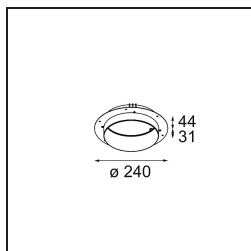

Specificaties

Materiaal	12181032
Type Lichtbron	LED
LED type	BRIDGELUX V6 HD G7
LED technologie	Led-COB
CRI	Min. 90
Kleurtemperatuur	2700K
Levensduur	L80B10 bij 50.000 Uur
Lamp inbegrepen	Ja
Aantal Lichtbronnen	1
CIE-fluxcode	48 81 97 100 23
Binning (SDCM)	2
Lichtrichting	Omlaag
Optisch	Collimator
Ingangsspanning	Aandrijving Gelijkstroom Vereist
Elektriciteitsklasse	III
IP-klasse	55
Gloeidraadtest (°C)	960
Binnen/Buiten	Binnen
Toepassing	Plafond, Wand
Montage	Inbouw
Inbouwopening (mm)	Ø200
Montagediepte (mm)	100,0
Verstelbaarheid	Not Applicable
Afstand tot Verlicht Voorwerp (m)	0,1
Primaire Kleur & Primaire Afwerking	Zwart, Structuur
Brutogewicht (g)	1080,0
Stroom driver (mA)	350 500 700
Min. forward voltage (Vf)	14,8 15,2 15,9
Max. forward voltage (Vf)	18,0 18,6 19,5
Connected load (W)	5,7 8,5 12,4
Lumenoutput per lampunit (lm)	167 225 292
Efficiëntie (lm/W)	29 26 24
UGR	26 27 28

Installatie Accessoires

- 12182030** Installation Housing 280x350x100x380

- 12292930** Plaster Kit Trimless 290x280 - 177 1x

- 12182130** Concrete Kit 177 290x280 1x

- 12293030** Gypsum Fibreboard 290x280

12182230 Ring Recessed Trimless 177 1x

12182330 Concrete Ring 177 Standard Installation Housing

Kies een vereist accessoire