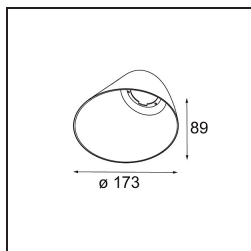

Decoratieve Accessoires

- **12183084** Skin Shellby Silver Bronze Anodised
- **12183041** Skin Shellby Champagne Anodised
- **12183082** Skin Shellby Bronze Anodised
- **12183042** Skin Shellby Gold Anodised
- **12183092** Skin Shellby Pearly White Matt