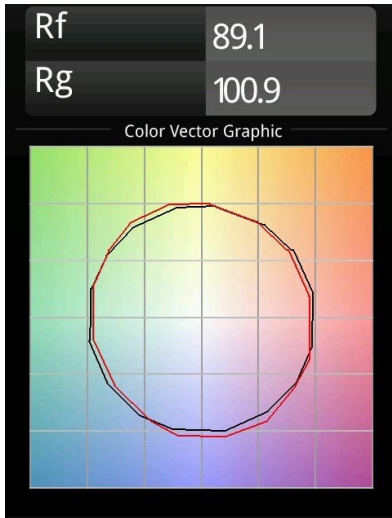

#### Specificaties

Materiaal	12181032
Type Lichtbron	LED
LED type	BRIDGELUX V6 HD G7
LED technologie	Led-COB
CRI	Min. 90
Kleurtemperatuur	2700K
Levensduur	L80B10 bij 50.000 Uur
Lamp inbegrepen	Ja
Aantal Lichtbronnen	1
CIE-fluxcode	48 81 97 100 23
Binning (SDCM)	2
Lichtrichting	Omlaag
Optisch	Collimator
Ingangsspanning	Aandrijving Gelijktroom Vereist
Elektriciteitsklasse	III
IP-klasse	55
Gloeidraadtest (°C)	960
Binnen/Buiten	Binnen
Toepassing	Plafond, Wand
Montage	Inbouw
Inbouwopening (mm)	Ø200
Montagediepte (mm)	100,0
Verstelbaarheid	Not Applicable
Afstand tot Verlicht Voorwerp (m)	0,1
Primaire Kleur & Primaire Afwerking	Zwart, Structuur
Brutogewicht (g)	1080,0
Stroom driver (mA)	350      500      700
Min. forward voltage (Vf)	14,8      15,2      15,9
Max. forward voltage (Vf)	18,0      18,6      19,5
Connected load (W)	5,7      8,5      12,4
Lumenoutput per lampunit (lm)	167      225      292
Efficiëntie (lm/W)	29      26      24
UGR	26      27      28

**TM30 & CRI Diagrammen**

**Lichtspreiding & Stralingsdiagram**

Diagrammen