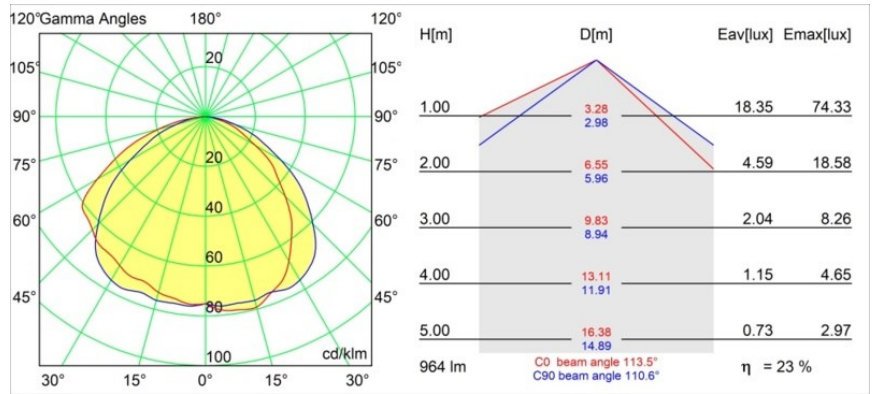

Lichtspreiding & Stralingsdiagram