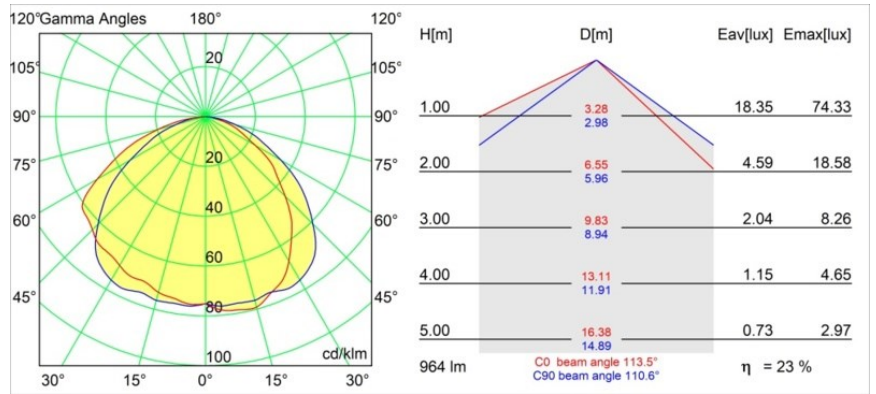

#### Specificaties

Materiaal	12181032
Type Lichtbron	LED
LED type	BRIDGELUX V6 HD G7
LED technologie	Led-COB
CRI	Min. 90
Kleurtemperatuur	2700K
Levensduur	L80B10 bij 50.000 Uur
Lamp inbegrepen	Ja
Aantal Lichtbronnen	1
CIE-fluxcode	48 81 97 100 23
Binning (SDCM)	2
Lichtrichting	Omlaag
Optisch	Collimator
Ingangsspanning	Aandrijving Gelijktroom Vereist
Elektriciteitsklasse	III
IP-klasse	55
Gloeidraadtest (°C)	960
Binnen/Buiten	Binnen
Toepassing	Plafond, Wand
Montage	Inbouw
Inbouwopening (mm)	Ø200
Montagediepte (mm)	100,0
Verstelbaarheid	Not Applicable
Afstand tot Verlicht Voorwerp (m)	0,1
Primaire Kleur & Primaire Afwerking	Zwart, Structuur
Brutogewicht (g)	1080,0
Stroom driver (mA)	350      500      700
Min. forward voltage (Vf)	14,8      15,2      15,9
Max. forward voltage (Vf)	18,0      18,6      19,5
Connected load (W)	5,7      8,5      12,4
Lumenoutput per lampunit (lm)	167      225      292
Efficiëntie (lm/W)	29      26      24
UGR	26      27      28

**TM30 & CRI Diagrammen**

**Lichtspreiding & Stralingsdiagram**

Diagrammen