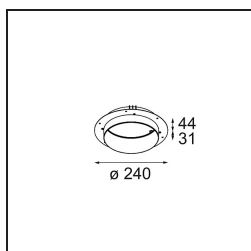

12182330 Concrete Ring 177 Standard Installation Housing

Kies een vereist accessoire