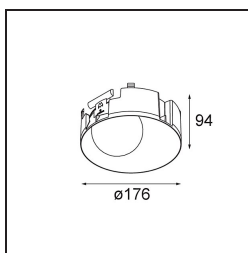

#### Specificaties

Materiaal	12181032
Type Lichtbron	LED
LED type	BRIDGELUX V6 HD G7
LED technologie	Led-COB
CRI	Min. 90
Kleurtemperatuur	2700K
Levensduur	L80B10 bij 50.000 Uur
Lamp inbegrepen	Ja
Aantal Lichtbronnen	1
CIE-fluxcode	48 81 97 100 23
Binning (SDCM)	2
Lichtrichting	Omlaag
Optisch	Collimator
Ingangsspanning	Aandrijving Gelijktroom Vereist
Elektriciteitsklasse	III
IP-klasse	55
Gloeidraadtest (°C)	960
Binnen/Buiten	Binnen
Toepassing	Plafond, Wand
Montage	Inbouw
Inbouwopening (mm)	Ø200
Montagediepte (mm)	100,0
Verstelbaarheid	Not Applicable
Afstand tot Verlicht Voorwerp (m)	0,1
Primaire Kleur & Primaire Afwerking	Zwart, Structuur
Brutogewicht (g)	1080,0
Stroom driver (mA)	350      500      700
Min. forward voltage (Vf)	14,8      15,2      15,9
Max. forward voltage (Vf)	18,0      18,6      19,5
Connected load (W)	5,7      8,5      12,4
Lumenoutput per lampunit (lm)	167      225      292
Efficiëntie (lm/W)	29      26      24
UGR	26      27      28