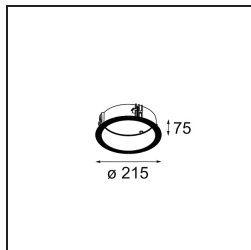

#### Specificaties

Materiaal	12181032
Type Lichtbron	LED
LED type	BRIDGELUX V6 HD G7
LED technologie	Led-COB
CRI	Min. 90
Kleurtemperatuur	2700K
Levensduur	L80B10 bij 50.000 Uur
Lamp inbegrepen	Ja
Aantal Lichtbronnen	1
CIE-fluxcode	48 81 97 100 23
Binning (SDCM)	2
Lichtrichting	Omlaag
Optisch	Collimator
Ingangsspanning	Aandrijving Gelijktroom Vereist
Elektriciteitsklasse	III
IP-klasse	55
Gloeidraadtest (°C)	960
Binnen/Buiten	Binnen
Toepassing	Plafond, Wand
Montage	Inbouw
Inbouwopening (mm)	Ø200
Montagediepte (mm)	100,0
Verstelbaarheid	Not Applicable
Afstand tot Verlicht Voorwerp (m)	0,1
Primaire Kleur & Primaire Afwerking	Zwart, Structuur
Brutogewicht (g)	1080,0
Stroom driver (mA)	350      500      700
Min. forward voltage (Vf)	14,8      15,2      15,9
Max. forward voltage (Vf)	18,0      18,6      19,5
Connected load (W)	5,7      8,5      12,4
Lumenoutput per lampunit (lm)	167      225      292
Efficiëntie (lm/W)	29      26      24
UGR	26      27      28

### Installatie Accessoires

- 12182030** Installation Housing 280x350x100x380

- 12292930** Plaster Kit Trimless 290x280 - 177 1x

- 12182130** Concrete Kit 177 290x280 1x

- 12293030** Gypsum Fibreboard 290x280

12182230 Ring Recessed Trimless 177 1x

12182330 Concrete Ring 177 Standard Installation Housing

Kies een vereist accessoire