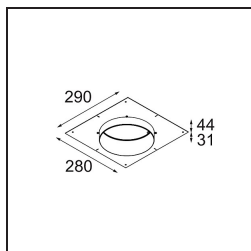

- **12182130** Concrete Kit 177 290x280 1x