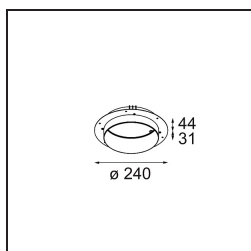

■ **12182330** Concrete Ring 177 Standard Installation Housing

■ Choose a required accessory