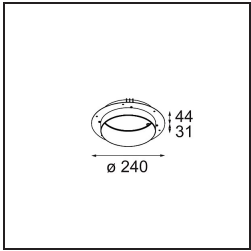

■ **12182330** Concrete Ring 177 Standard Installation Housing

■ Choose a required accessory