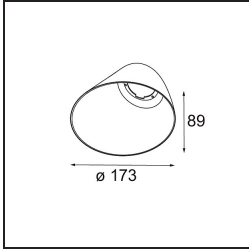

Accessori Decorativi

- **12183084** Skin Shellby Silver Bronze Anodised
- **12183041** Skin Shellby Champagne Anodised
- **12183082** Skin Shellby Bronze Anodised
- **12183042** Skin Shellby Gold Anodised
- **12183092** Skin Shellby Pearly White Matt