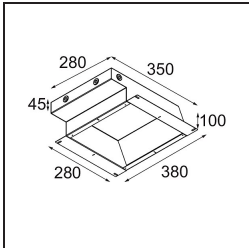

Accessori Installazione

- **12182030** Installation Housing 280x350x100x380