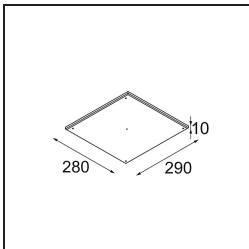

Specifications

Materiale	12181032
Tipo di Sorgente	LED
Tipologia LED	BRIDGELUX V6 HD G7
Tecnologie LED	COB
CRI	Min. 90
Temperatura di colore della luce	2700K
Vita utile	L80B10 @50.000 ore
Lampadina inclusa	Sì
Numero di fonte luminosa	1
Codice di flusso CIE	48 81 97 100 23
Binning (SDCM)	2
Direzione della luce	Diretta
Ottiche	Collimatore
Volt in ingresso	Necessario driver a corrente costante
Classificazione elettrica	III
Grado IP	55
Test filo a caldo (°C)	960
Interno/Esterno	Interno
Applicazione	Soffitto, Parete
Montaggio	Incassato
Foro d'incasso (mm)	Ø200
Profondità di montaggio (mm)	100,0
Orientabilità	Not Applicable
Distanza dall'oggetto illuminato (m)	0,1
Colore primario & Finitura primaria	Nero, Strutturata
Peso lordo (g)	1080,0
Corrente di azionamento (mA)	350 500 700
Min. forward voltage (Vf)	14,8 15,2 15,9
Max. forward voltage (Vf)	18,0 18,6 19,5
Connected load (W)	5,7 8,5 12,4
Flusso luminoso per lampade (lm)	167 225 292
Efficienza (lm/W)	29 26 24
Livello abbagliamento	26 27 28

Accessori Installazione

- 12182030** Installation Housing 280x350x100x380

- 12292930** Plaster Kit Trimless 290x280 - 177 1x

- 12182130** Concrete Kit 177 290x280 1x

- 12293030** Gypsum Fibreboard 290x280