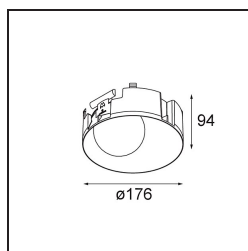

Specifications

Materiale	12181032
Tipo di Sorgente	LED
Tipologia LED	BRIDGELUX V6 HD G7
Tecnologie LED	COB
CRI	Min. 90
Temperatura di colore della luce	2700K
Vita utile	L80B10 @50.000 ore
Lampadina inclusa	Sì
Numero di fonte luminosa	1
Codice di flusso CIE	48 81 97 100 23
Binning (SDCM)	2
Direzione della luce	Diretta
Ottiche	Collimatore
Volt in ingresso	Necessario driver a corrente costante
Classificazione elettrica	III
Grado IP	55
Test filo a caldo (°C)	960
Interno/Esterno	Interno
Applicazione	Soffitto, Parete
Montaggio	Incassato
Foro d'incasso (mm)	Ø200
Profondità di montaggio (mm)	100,0
Orientabilità	Not Applicable
Distanza dall'oggetto illuminato (m)	0,1
Colore primario & Finitura primaria	Nero, Strutturata
Peso lordo (g)	1080,0
Corrente di azionamento (mA)	350 500 700
Min. forward voltage (Vf)	14,8 15,2 15,9
Max. forward voltage (Vf)	18,0 18,6 19,5
Connected load (W)	5,7 8,5 12,4
Flusso luminoso per lampade (lm)	167 225 292
Efficienza (lm/W)	29 26 24
Livello abbagliamento	26 27 28