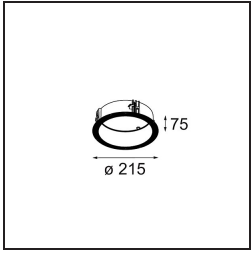

#### Specifications

Materiale	12181032
Tipo di Sorgente	LED
Tipologia LED	BRIDGELUX V6 HD G7
Tecnologie LED	COB
CRI	Min. 90
Temperatura di colore della luce	2700K
Vita utile	L80B10 @50.000 ore
Lampadina inclusa	Sì
Numero di fonte luminosa	1
Codice di flusso CIE	48 81 97 100 23
Binning (SDCM)	2
Direzione della luce	Diretta
Ottiche	Collimatore
Volt in ingresso	Necessario driver a corrente costante
Classificazione elettrica	III
Grado IP	55
Test filo a caldo (°C)	960
Interno/Esterno	Interno
Applicazione	Soffitto, Parete
Montaggio	Incassato
Foro d'incasso (mm)	Ø200
Profondità di montaggio (mm)	100,0
Orientabilità	Not Applicable
Distanza dall'oggetto illuminato (m)	0,1
Colore primario & Finitura primaria	Nero, Strutturata
Peso lordo (g)	1080,0
Corrente di azionamento (mA)	350      500      700
Min. forward voltage (Vf)	14,8      15,2      15,9
Max. forward voltage (Vf)	18,0      18,6      19,5
Connected load (W)	5,7      8,5      12,4
Flusso luminoso per lampade (lm)	167      225      292
Efficienza (lm/W)	29      26      24
Livello abbagliamento	26      27      28

**Accessori Installazione**

- 12182030** Installation Housing 280x350x100x380

- 12292930** Plaster Kit Trimless 290x280 - 177 1x

- 12182130** Concrete Kit 177 290x280 1x

- 12293030** Gypsum Fibreboard 290x280

■ **12182230** Ring Recessed Trimless 177 1x

■ **12182330** Concrete Ring 177 Standard Installation Housing

■ Choose a required accessory