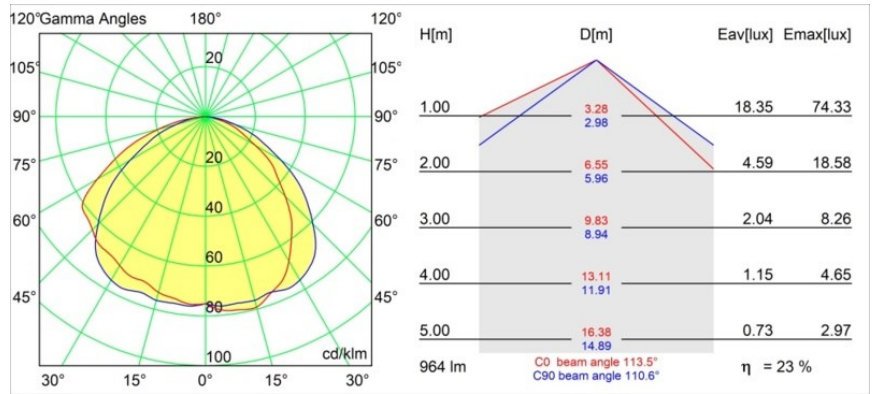

Light distribution & beam diagram