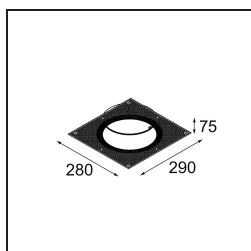

- **12292930** Plaster Kit Trimless 290x280 - 177 1x