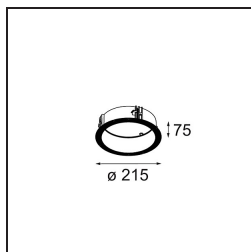

TM30 & CRI diagrammes

Distribution de Lumière & Schéma de Faisceau

Diagrammes

Accessoires d'Eclairage décoratives

- 12183084** Skin Shellby Silver Bronze Anodised
- 12183041** Skin Shellby Champagne Anodised
- 12183082** Skin Shellby Bronze Anodised
- 12183042** Skin Shellby Gold Anodised
- 12183092** Skin Shellby Pearly White Matt

Accessoires d'Eclairage d'installation

- 12182030** Installation Housing 280x350x100x380

- 12292930** Plaster Kit Trimless 290x280 - 177 1x

- 12182130** Concrete Kit 177 290x280 1x

- 12293030** Gypsum Fibreboard 290x280

■ **12182230** Ring Recessed Trimless 177 1x

■ **12182330** Concrete Ring 177 Standard Installation Housing

■ Choisir un accessoire requis