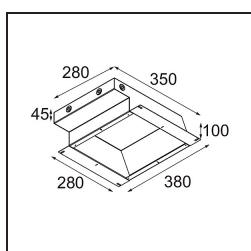

Accessoires d'Eclairage d'installation

- **12182030** Installation Housing 280x350x100x380