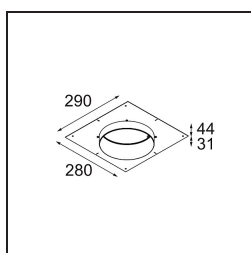

- **12182130** Concrete Kit 177 290x280 1x