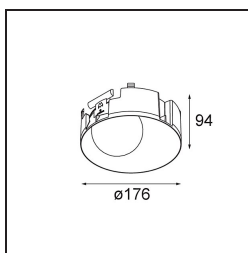

Caractéristiques

Matériaux	12181032
Type de Source Lumineuse	LED
Type de LED	BRIDGELUX V6 HD G7
Technologie LED	LED COB
CRI	Min. 90
Température de Couleur	2700K
Durée de Vie	L80B10 à 50 000 heures
Ampoule incluse	Oui
Nombre de Sources Lumineuses	1
Code de flux CIE	48 81 97 100 23
Groupe (SDCM)	2
Direction de la Lumière	Bas
Optique	Collimateur
Tension d'Entrée	Driver à Courant Constant Requis
Classe Électrique	III
Indice de protection IP	55
Essai au fil incandescent (°C)	960
Intérieur/extérieur	Intérieur
Application	Plafond, Mur
Montage	Encastré
Taille de découpe (mm)	ø200
Profondeur de montage (mm)	100,0
Ajustabilité	Not Applicable
Distance avec l'Objet Éclairé (m)	0,1
Couleur Principale & Finition Principale	Noir, Structure
Poids brut (g)	1080,0
Courant du driver (mA)	350 500 700
Min. forward voltage (Vf)	14,8 15,2 15,9
Max. forward voltage (Vf)	18,0 18,6 19,5
Connected load (W)	5,7 8,5 12,4
Flux lumineux par lampe (lm)	167 225 292
Efficacité (lm/W)	29 26 24
UGR	26 27 28