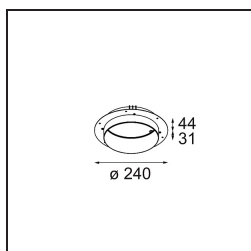

■ **12182330** Concrete Ring 177 Standard Installation Housing

■ Choisir un accessoire requis