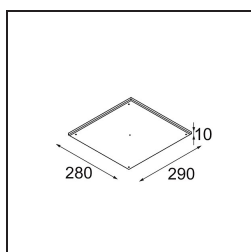

Accessoires d'Eclairage d'installation

- 12182030** Installation Housing 280x350x100x380

- 12292930** Plaster Kit Trimless 290x280 - 177 1x

- 12182130** Concrete Kit 177 290x280 1x

- 12293030** Gypsum Fibreboard 290x280