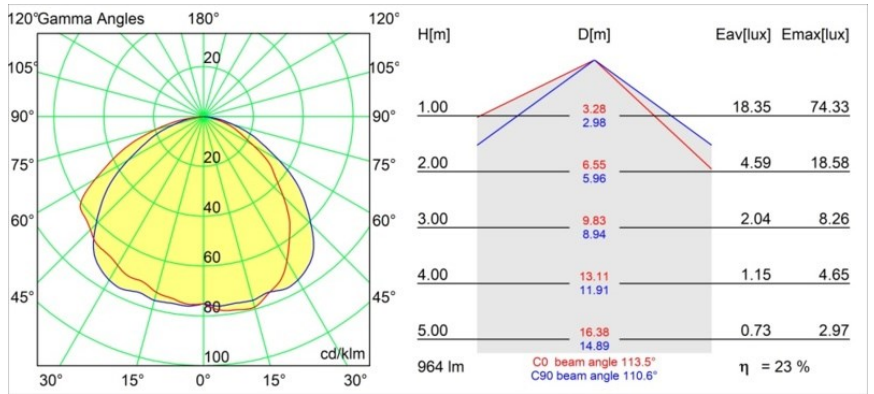

Distribution de Lumière & Schéma de Faisceau