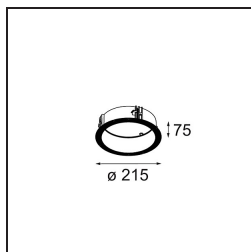

Accessoires d'Eclairage d'installation

- 12182030** Installation Housing 280x350x100x380

- 12292930** Plaster Kit Trimless 290x280 - 177 1x

- 12182130** Concrete Kit 177 290x280 1x

- 12293030** Gypsum Fibreboard 290x280

■ **12182230** Ring Recessed Trimless 177 1x

■ **12182330** Concrete Ring 177 Standard Installation Housing

■ Choisir un accessoire requis