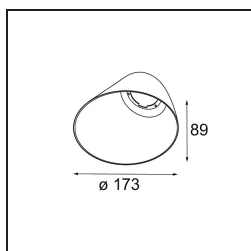

Accessoires d'Eclairage décoratives

- **12183084** Skin Shellby Silver Bronze Anodised
- **12183041** Skin Shellby Champagne Anodised
- **12183082** Skin Shellby Bronze Anodised
- **12183042** Skin Shellby Gold Anodised
- **12183092** Skin Shellby Pearly White Matt