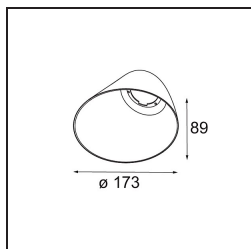

Accesorios Decorativo

- **12183084** Skin Shellby Silver Bronze Anodised
- **12183041** Skin Shellby Champagne Anodised
- **12183082** Skin Shellby Bronze Anodised
- **12183042** Skin Shellby Gold Anodised
- **12183092** Skin Shellby Pearly White Matt