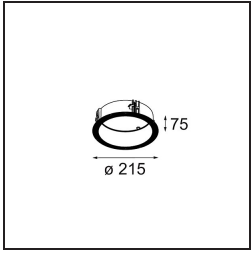

**Specifications**

Material	12181032
Tipo de fuente de luz	LED
Tipo de LED	BRIDGELUX V6 HD G7
Tecnología LED	COB LED
CRI	Min. 90
Temperatura del color	2700K
Vida Útil	L80B10 @50.000 horas
Lámpara Incluida	Sí
Número de fuentes de luz	1
Código de flujo CIE	48 81 97 100 23
Binning (SDCM)	2
Dirección de la luz	Directo
Óptica	Colimador
Voltaje de entrada	Driver de corriente constante requerido
Clasificación eléctrica	III
Clasificación del IP	55
Clasificación de hilo incandescente (°C)	960
Interio/Exterior	Interior
Aplicación	Techo, Pared
Montaje	Empotrado
Tamaño de corte (mm)	ø200
Profundidad de montaje (mm)	100,0
Ajustabilidad	Not Applicable
Distancia al objeto iluminado (m)	0,1
Color principal & Acabado principal	Negro, Estructura
Peso bruto (g)	1080,0
Corriente de accionamiento (mA)	350      500      700
Min. forward voltage (Vf)	14,8      15,2      15,9
Max. forward voltage (Vf)	18,0      18,6      19,5
Connected load (W)	5,7      8,5      12,4
Flujo luminoso por lámpara (lm)	167      225      292
Eficacia (lm/W)	29      26      24
Índice de deslumbramiento	26      27      28

**Accesorios Instalación**

- 12182030** Installation Housing 280x350x100x380

- 12292930** Plaster Kit Trimless 290x280 - 177 1x

- 12182130** Concrete Kit 177 290x280 1x

- 12293030** Gypsum Fibreboard 290x280

■ **12182230** Ring Recessed Trimless 177 1x

■ **12182330** Concrete Ring 177 Standard Installation Housing

■ Choose a required accessory