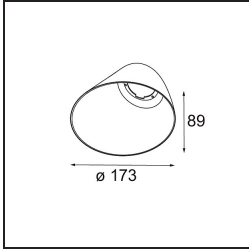

Spezifikationen

Material	12181032
Typ der Lichtquelle	LED
LED Typ	BRIDGELUX V6 HD G7
LED-Technologie	COB-LED
CRI	Min. 90
Farbtemperatur	2700K
Lebensdauer	L80 B10 bei 50.000 Stunden
Leuchtmittel enthalten	Ja
Anzahl Lichtquellen	1
CIE-Fluxcode	48 81 97 100 23
Binning (SDCM)	2
Lichtrichtung	Abwärts
Optik	Kollimator
Eingangsspannung	Konstantstrom-Treiber erforderlich
Schutzklasse	III
Schutzart	55
Glühdrahtprüfung (°C)	960
Innen/Außen	Innen
Anwendung	Decke, Wand
Montage	Einbau
Ausschnittgröße (mm)	ø200
Einbautiefe (mm)	100,0
Verstellbarkeit	Not Applicable
Abstand zum beleuchteten Objekt (m)	0,1
Primärfarbe & Primäres Finish	Schwarz, Strukturiert
Bruttogewicht (g)	1080,0
Antriebsstrom (mA)	350 500 700
Min. forward voltage (Vf)	14,8 15,2 15,9
Max. forward voltage (Vf)	18,0 18,6 19,5
Connected load (W)	5,7 8,5 12,4
Lichtstrom pro Lampe (lm)	167 225 292
Effizienz (lm/W)	29 26 24
UGR	26 27 28

TM30 & CRI Diagramm

Lichtverteilung und Lichtverteilungskurve

Diagramm

Dekorative Zubehör

- 12183084** Skin Shellby Silver Bronze Anodised
- 12183041** Skin Shellby Champagne Anodised
- 12183082** Skin Shellby Bronze Anodised
- 12183042** Skin Shellby Gold Anodised
- 12183092** Skin Shellby Pearly White Matt