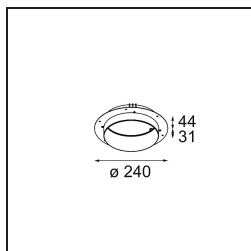

Spezifikationen

| | |
|-------------------------------------|------------------------------------|
| Material | 12181032 |
| Typ der Lichtquelle | LED |
| LED Typ | BRIDGELUX V6 HD G7 |
| LED-Technologie | COB-LED |
| CRI | Min. 90 |
| Farbtemperatur | 2700K |
| Lebensdauer | L80 B10 bei 50.000 Stunden |
| Leuchtmittel enthalten | Ja |
| Anzahl Lichtquellen | 1 |
| CIE-Fluxcode | 48 81 97 100 23 |
| Binning (SDCM) | 2 |
| Lichtrichtung | Abwärts |
| Optik | Kollimator |
| Eingangsspannung | Konstantstrom-Treiber erforderlich |
| Schutzklasse | III |
| Schutzart | 55 |
| Glühdrahtprüfung (°C) | 960 |
| Innen/Außen | Innen |
| Anwendung | Decke, Wand |
| Montage | Einbau |
| Ausschnittgröße (mm) | ø200 |
| Einbautiefe (mm) | 100,0 |
| Verstellbarkeit | Not Applicable |
| Abstand zum beleuchteten Objekt (m) | 0,1 |
| Primärfarbe & Primäres Finish | Schwarz, Strukturiert |
| Bruttogewicht (g) | 1080,0 |
| Antriebsstrom (mA) | 350 500 700 |
| Min. forward voltage (Vf) | 14,8 15,2 15,9 |
| Max. forward voltage (Vf) | 18,0 18,6 19,5 |
| Connected load (W) | 5,7 8,5 12,4 |
| Lichtstrom pro Lampe (lm) | 167 225 292 |
| Effizienz (lm/W) | 29 26 24 |
| UGR | 26 27 28 |

TM30 & CRI Diagramm

Lichtverteilung und Lichtverteilungskurve

Diagramm

Dekorative Zubehör

- 12183084** Skin Shellby Silver Bronze Anodised
- 12183041** Skin Shellby Champagne Anodised
- 12183082** Skin Shellby Bronze Anodised
- 12183042** Skin Shellby Gold Anodised
- 12183092** Skin Shellby Pearly White Matt

Montagezubehör

- 12182030** Installation Housing 280x350x100x380

- 12292930** Plaster Kit Trimless 290x280 - 177 1x

- 12182130** Concrete Kit 177 290x280 1x

- 12293030** Gypsum Fibreboard 290x280

■ **12182230** Ring Recessed Trimless 177 1x