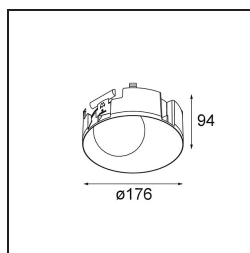

Spezifikationen

Material	12181032
Typ der Lichtquelle	LED
LED Typ	BRIDGELUX V6 HD G7
LED-Technologie	COB-LED
CRI	Min. 90
Farbtemperatur	2700K
Lebensdauer	L80 B10 bei 50.000 Stunden
Leuchtmittel enthalten	Ja
Anzahl Lichtquellen	1
CIE-Fluxcode	48 81 97 100 23
Binning (SDCM)	2
Lichtrichtung	Abwärts
Optik	Kollimator
Eingangsspannung	Konstantstrom-Treiber erforderlich
Schutzklasse	III
Schutzart	55
Glühdrahtprüfung (°C)	960
Innen/Außen	Innen
Anwendung	Decke, Wand
Montage	Einbau
Ausschnittgröße (mm)	ø200
Einbautiefe (mm)	100,0
Verstellbarkeit	Not Applicable
Abstand zum beleuchteten Objekt (m)	0,1
Primärfarbe & Primäres Finish	Schwarz, Strukturiert
Bruttogewicht (g)	1080,0
Antriebsstrom (mA)	350 500 700
Min. forward voltage (Vf)	14,8 15,2 15,9
Max. forward voltage (Vf)	18,0 18,6 19,5
Connected load (W)	5,7 8,5 12,4
Lichtstrom pro Lampe (lm)	167 225 292
Effizienz (lm/W)	29 26 24
UGR	26 27 28