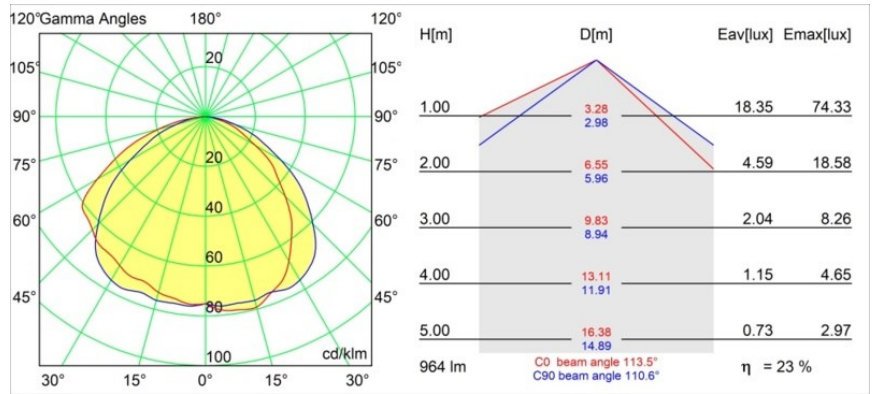

Lichtverteilung und Lichtverteilungskurve