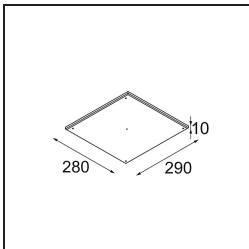

TM30 & CRI Diagramm

Lichtverteilung und Lichtverteilungskurve

Diagramm

Dekorative Zubehör

- 12183084** Skin Shellby Silver Bronze Anodised
- 12183041** Skin Shellby Champagne Anodised
- 12183082** Skin Shellby Bronze Anodised
- 12183042** Skin Shellby Gold Anodised
- 12183092** Skin Shellby Pearly White Matt

Montagezubehör

- 12182030** Installation Housing 280x350x100x380

- 12292930** Plaster Kit Trimless 290x280 - 177 1x

- 12182130** Concrete Kit 177 290x280 1x

- 12293030** Gypsum Fibreboard 290x280

■ **12182230** Ring Recessed Trimless 177 1x