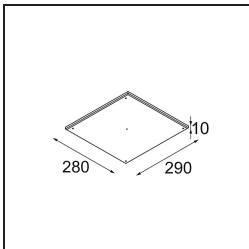

Spezifikationen

Material	12181032
Typ der Lichtquelle	LED
LED Typ	BRIDGELUX V6 HD G7
LED-Technologie	COB-LED
CRI	Min. 90
Farbtemperatur	2700K
Lebensdauer	L80 B10 bei 50.000 Stunden
Leuchtmittel enthalten	Ja
Anzahl Lichtquellen	1
CIE-Fluxcode	48 81 97 100 23
Binning (SDCM)	2
Lichtrichtung	Abwärts
Optik	Kollimator
Eingangsspannung	Konstantstrom-Treiber erforderlich
Schutzklasse	III
Schutzart	55
Glühdrahtprüfung (°C)	960
Innen/Außen	Innen
Anwendung	Decke, Wand
Montage	Einbau
Ausschnittgröße (mm)	ø200
Einbautiefe (mm)	100,0
Verstellbarkeit	Not Applicable
Abstand zum beleuchteten Objekt (m)	0,1
Primärfarbe & Primäres Finish	Schwarz, Strukturiert
Bruttogewicht (g)	1080,0
Antriebsstrom (mA)	350 500 700
Min. forward voltage (Vf)	14,8 15,2 15,9
Max. forward voltage (Vf)	18,0 18,6 19,5
Connected load (W)	5,7 8,5 12,4
Lichtstrom pro Lampe (lm)	167 225 292
Effizienz (lm/W)	29 26 24
UGR	26 27 28

TM30 & CRI Diagramm

Lichtverteilung und Lichtverteilungskurve

Diagramm

Dekorative Zubehör

- 12183084** Skin Shellby Silver Bronze Anodised
- 12183041** Skin Shellby Champagne Anodised
- 12183082** Skin Shellby Bronze Anodised
- 12183042** Skin Shellby Gold Anodised
- 12183092** Skin Shellby Pearly White Matt

Montagezubehör

- 12182030** Installation Housing 280x350x100x380

- 12292930** Plaster Kit Trimless 290x280 - 177 1x

- 12182130** Concrete Kit 177 290x280 1x

- 12293030** Gypsum Fibreboard 290x280

■ 12182230 Ring Recessed Trimless 177 1x