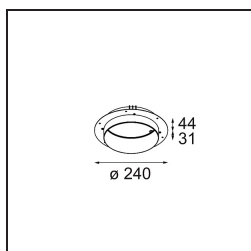

Spezifikationen

Material	12181032
Typ der Lichtquelle	LED
LED Typ	BRIDGELUX V6 HD G7
LED-Technologie	COB-LED
CRI	Min. 90
Farbtemperatur	2700K
Lebensdauer	L80 B10 bei 50.000 Stunden
Leuchtmittel enthalten	Ja
Anzahl Lichtquellen	1
CIE-Fluxcode	48 81 97 100 23
Binning (SDCM)	2
Lichtrichtung	Abwärts
Optik	Kollimator
Eingangsspannung	Konstantstrom-Treiber erforderlich
Schutzklasse	III
Schutzart	55
Glühdrahtprüfung (°C)	960
Innen/Außen	Innen
Anwendung	Decke, Wand
Montage	Einbau
Ausschnittgröße (mm)	ø200
Einbautiefe (mm)	100,0
Verstellbarkeit	Not Applicable
Abstand zum beleuchteten Objekt (m)	0,1
Primärfarbe & Primäres Finish	Schwarz, Strukturiert
Bruttogewicht (g)	1080,0
Antriebsstrom (mA)	350 500 700
Min. forward voltage (Vf)	14,8 15,2 15,9
Max. forward voltage (Vf)	18,0 18,6 19,5
Connected load (W)	5,7 8,5 12,4
Lichtstrom pro Lampe (lm)	167 225 292
Effizienz (lm/W)	29 26 24
UGR	26 27 28

TM30 & CRI Diagramm

Lichtverteilung und Lichtverteilungskurve

Diagramm

Dekorative Zubehör

- 12183084** Skin Shellby Silver Bronze Anodised
- 12183041** Skin Shellby Champagne Anodised
- 12183082** Skin Shellby Bronze Anodised
- 12183042** Skin Shellby Gold Anodised
- 12183092** Skin Shellby Pearly White Matt

Montagezubehör

- 12182030** Installation Housing 280x350x100x380

- 12292930** Plaster Kit Trimless 290x280 - 177 1x

- 12182130** Concrete Kit 177 290x280 1x

- 12293030** Gypsum Fibreboard 290x280

■ 12182230 Ring Recessed Trimless 177 1x