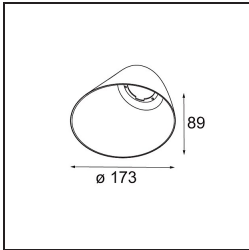

TM30 & CRI Diagramm

Lichtverteilung und Lichtverteilungskurve

Diagramm

Dekorative Zubehör

- 12183084** Skin Shellby Silver Bronze Anodised
- 12183041** Skin Shellby Champagne Anodised
- 12183082** Skin Shellby Bronze Anodised
- 12183042** Skin Shellby Gold Anodised
- 12183092** Skin Shellby Pearly White Matt