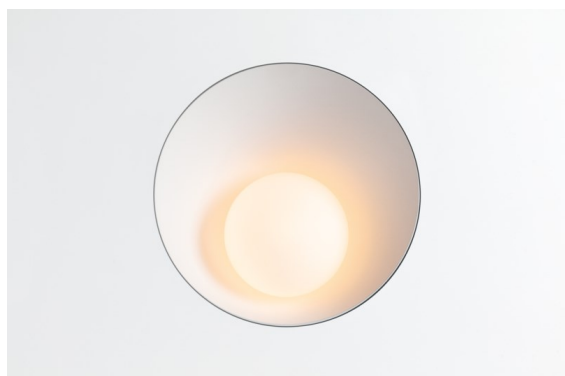

Shellby Recessed Trimless 176 lx IP55 LED 3000K DE White Structure

La lumière de Shellby est celle du Soleil le jour et celle de la Lune la nuit. Tel le Soleil, il offre une lumière générale puissante qui éclaire sans conteste votre espace et vous donne de l'énergie pour vos activités quotidiennes. Telle la Lune, il veille, diffusant une lumière plus douce qui inspire le calme et la chaleur. Des fonctions opposées, tout-en-un.

Caractéristiques

Matériaux	12181109
Type de Source Lumineuse	LED
Type de LED	BRIDGELUX V6 HD G7
Technologie LED	LED COB
CRI	Min. 90
Température de Couleur	3000K
Durée de Vie	L80B10 à 50 000 heures
Ampoule incluse	Oui
Nombre de Sources Lumineuses	1
Code de flux CIE	48 80 96 100 52
Groupe (SDCM)	2
Direction de la Lumière	Bas
Optique	Collimateur
Tension d'Entrée	Driver à Courant Constant Requis
Classe Électrique	III
Indice de protection IP	55
Essai au fil incandescent (°C)	960
Intérieur/extérieur	Intérieur
Application	Plafond, Mur
Montage	Encastré
Taille de découpe (mm)	ø200
Profondeur de montage (mm)	100,0
Ajustabilité	Not Applicable
Distance avec l'Objet Éclairé (m)	0,1
Couleur Principale & Finition Principale	Blanc, Structure
Poids brut (g)	1080,0
Courant du driver (mA)	350 500 700
Min. forward voltage (Vf)	14,8 15,2 15,9
Max. forward voltage (Vf)	18,0 18,6 19,5
Connected load (W)	5,7 8,5 12,4
Flux lumineux par lampe (lm)	383 516 668
Efficacité (lm/W)	67 61 54
UGR	29 30 31

TM30 & CRI diagrammes

Distribution de Lumière & Schéma de Faisceau

Accessoires d'Eclairage décoratives

- 12183084** Skin Shellby Silver Bronze Anodised
- 12183041** Skin Shellby Champagne Anodised
- 12183082** Skin Shellby Bronze Anodised
- 12183042** Skin Shellby Gold Anodised
- 12183092** Skin Shellby Pearly White Matt