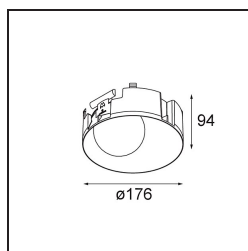

Caractéristiques

Matériaux	12181109
Type de Source Lumineuse	LED
Type de LED	BRIDGELUX V6 HD G7
Technologie LED	LED COB
CRI	Min. 90
Température de Couleur	3000K
Durée de Vie	L80B10 à 50 000 heures
Ampoule incluse	Oui
Nombre de Sources Lumineuses	1
Code de flux CIE	48 80 96 100 52
Groupe (SDCM)	2
Direction de la Lumière	Bas
Optique	Collimateur
Tension d'Entrée	Driver à Courant Constant Requis
Classe Électrique	III
Indice de protection IP	55
Essai au fil incandescent (°C)	960
Intérieur/extérieur	Intérieur
Application	Plafond, Mur
Montage	Encastré
Taille de découpe (mm)	ø200
Profondeur de montage (mm)	100,0
Ajustabilité	Not Applicable
Distance avec l'Objet Éclairé (m)	0,1
Couleur Principale & Finition Principale	Blanc, Structure
Poids brut (g)	1080,0
Courant du driver (mA)	350 500 700
Min. forward voltage (Vf)	14,8 15,2 15,9
Max. forward voltage (Vf)	18,0 18,6 19,5
Connected load (W)	5,7 8,5 12,4
Flux lumineux par lampe (lm)	383 516 668
Efficacité (lm/W)	67 61 54
UGR	29 30 31