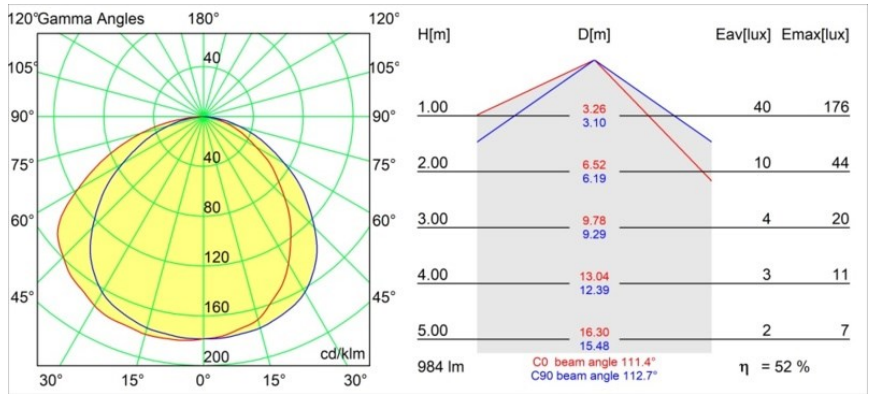

Distribution de Lumière & Schéma de Faisceau