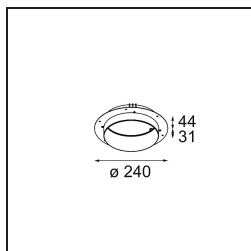

Spezifikationen

Material	12181109
Typ der Lichtquelle	LED
LED Typ	BRIDGELUX V6 HD G7
LED-Technologie	COB-LED
CRI	Min. 90
Farbtemperatur	3000K
Lebensdauer	L80 B10 bei 50.000 Stunden
Leuchtmittel enthalten	Ja
Anzahl Lichtquellen	1
CIE-Fluxcode	48 80 96 100 52
Binning (SDCM)	2
Lichtrichtung	Abwärts
Optik	Kollimator
Eingangsspannung	Konstantstrom-Treiber erforderlich
Schutzklasse	III
Schutzart	55
Glühdrahtprüfung (°C)	960
Innen/Außen	Innen
Anwendung	Decke, Wand
Montage	Einbau
Ausschnittgröße (mm)	∅200
Einbautiefe (mm)	100,0
Verstellbarkeit	Not Applicable
Abstand zum beleuchteten Objekt (m)	0,1
Primärfarbe & Primäres Finish	Weiß, Strukturiert
Bruttogewicht (g)	1080,0
Antriebsstrom (mA)	350 500 700
Min. forward voltage (Vf)	14,8 15,2 15,9
Max. forward voltage (Vf)	18,0 18,6 19,5
Connected load (W)	5,7 8,5 12,4
Lichtstrom pro Lampe (lm)	383 516 668
Effizienz (lm/W)	67 61 54
UGR	29 30 31

TM30 & CRI Diagramm

Lichtverteilung und Lichtverteilungskurve

Diagramm

Dekorative Zubehör

- 12183084** Skin Shellby Silver Bronze Anodised
- 12183041** Skin Shellby Champagne Anodised
- 12183082** Skin Shellby Bronze Anodised
- 12183042** Skin Shellby Gold Anodised
- 12183092** Skin Shellby Pearly White Matt

Montagezubehör

- 12182030** Installation Housing 280x350x100x380

- 12292930** Plaster Kit Trimless 290x280 - 177 1x

- 12182130** Concrete Kit 177 290x280 1x

- 12293030** Gypsum Fibreboard 290x280

■ 12182230 Ring Recessed Trimless 177 1x