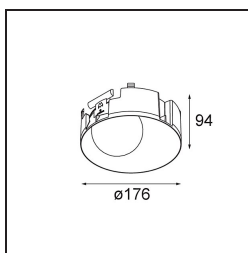

Spezifikationen

Material	12181109
Typ der Lichtquelle	LED
LED Typ	BRIDGELUX V6 HD G7
LED-Technologie	COB-LED
CRI	Min. 90
Farbtemperatur	3000K
Lebensdauer	L80 B10 bei 50.000 Stunden
Leuchtmittel enthalten	Ja
Anzahl Lichtquellen	1
CIE-Fluxcode	48 80 96 100 52
Binning (SDCM)	2
Lichtrichtung	Abwärts
Optik	Kollimator
Eingangsspannung	Konstantstrom-Treiber erforderlich
Schutzklasse	III
Schutzart	55
Glühdrahtprüfung (°C)	960
Innen/Außen	Innen
Anwendung	Decke, Wand
Montage	Einbau
Ausschnittgröße (mm)	∅200
Einbautiefe (mm)	100,0
Verstellbarkeit	Not Applicable
Abstand zum beleuchteten Objekt (m)	0,1
Primärfarbe & Primäres Finish	Weiß, Strukturiert
Bruttogewicht (g)	1080,0
Antriebsstrom (mA)	350 500 700
Min. forward voltage (Vf)	14,8 15,2 15,9
Max. forward voltage (Vf)	18,0 18,6 19,5
Connected load (W)	5,7 8,5 12,4
Lichtstrom pro Lampe (lm)	383 516 668
Effizienz (lm/W)	67 61 54
UGR	29 30 31