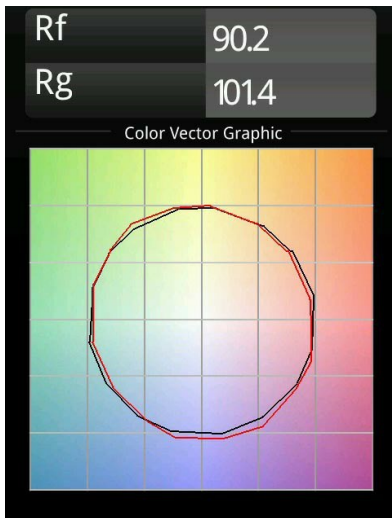

Shellby Recessed Trimless 176 lx IP55 LED 3000K DE White Structure

Das Licht der Shellby ist die Sonne bei Tag und der Mond bei Nacht. Wie die Sonne bringt sie eine kraftvolle Allgemeinbeleuchtung, die Ihren Raum unbestreitbar erhellt und Ihnen Energie für die täglichen Aktivitäten gibt. Wie der Mond wacht sie mit einem sanfteren Licht, das Ruhe und Wärme ausstrahlt. Unterschiedlichste Funktionen in einer einzigen Leuchte vereint.

Spezifikationen

Material	12181109
Typ der Lichtquelle	LED
LED Typ	BRIDGELUX V6 HD G7
LED-Technologie	COB-LED
CRI	Min. 90
Farbtemperatur	3000K
Lebensdauer	L80 B10 bei 50.000 Stunden
Leuchtmittel enthalten	Ja
Anzahl Lichtquellen	1
CIE-Fluxcode	48 80 96 100 52
Binning (SDCM)	2
Lichtrichtung	Abwärts
Optik	Kollimator
Eingangsspannung	Konstantstrom-Treiber erforderlich
Schutzklasse	III
Schutzart	55
Glühdrahtprüfung (°C)	960
Innen/Außen	Innen
Anwendung	Decke, Wand
Montage	Einbau
Ausschnittgröße (mm)	ø200
Einbautiefe (mm)	100,0
Verstellbarkeit	Not Applicable
Abstand zum beleuchteten Objekt (m)	0,1
Primärfarbe & Primäres Finish	Weiß, Strukturiert
Bruttogewicht (g)	1080,0
Antriebsstrom (mA)	350 500 700
Min. forward voltage (Vf)	14,8 15,2 15,9
Max. forward voltage (Vf)	18,0 18,6 19,5
Connected load (W)	5,7 8,5 12,4
Lichtstrom pro Lampe (lm)	383 516 668
Effizienz (lm/W)	67 61 54
UGR	29 30 31

TM30 & CRI Diagramm

Lichtverteilung und Lichtverteilungskurve

Diagramm

Dekorative Zubehör

- 12183084** Skin Shellby Silver Bronze Anodised
- 12183041** Skin Shellby Champagne Anodised
- 12183082** Skin Shellby Bronze Anodised
- 12183042** Skin Shellby Gold Anodised
- 12183092** Skin Shellby Pearly White Matt