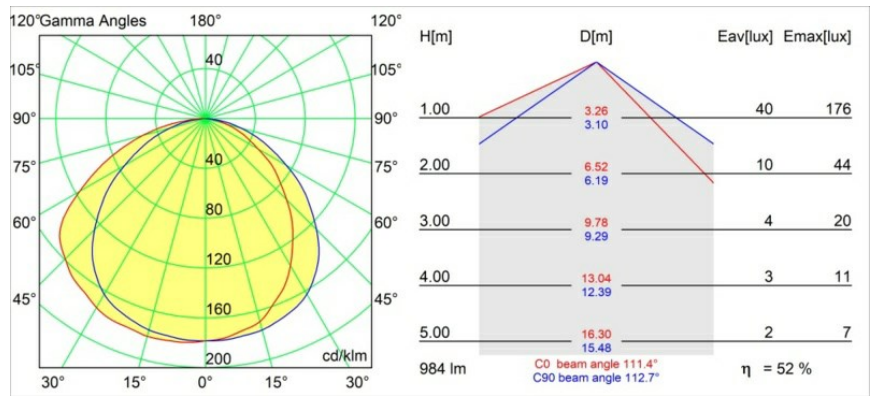

Lichtverteilung und Lichtverteilungskurve