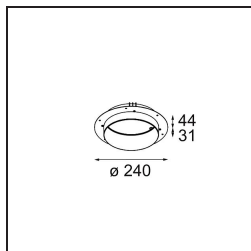

Spezifikationen

Material	12181109
Typ der Lichtquelle	LED
LED Typ	BRIDGELUX V6 HD G7
LED-Technologie	COB-LED
CRI	Min. 90
Farbtemperatur	3000K
Lebensdauer	L80 B10 bei 50.000 Stunden
Leuchtmittel enthalten	Ja
Anzahl Lichtquellen	1
CIE-Fluxcode	48 80 96 100 52
Binning (SDCM)	2
Lichtrichtung	Abwärts
Optik	Kollimator
Eingangsspannung	Konstantstrom-Treiber erforderlich
Schutzklasse	III
Schutzart	55
Glühdrahtprüfung (°C)	960
Innen/Außen	Innen
Anwendung	Decke, Wand
Montage	Einbau
Ausschnittgröße (mm)	ø200
Einbautiefe (mm)	100,0
Verstellbarkeit	Not Applicable
Abstand zum beleuchteten Objekt (m)	0,1
Primärfarbe & Primäres Finish	Weiß, Strukturiert
Bruttogewicht (g)	1080,0
Antriebsstrom (mA)	350 500 700
Min. forward voltage (Vf)	14,8 15,2 15,9
Max. forward voltage (Vf)	18,0 18,6 19,5
Connected load (W)	5,7 8,5 12,4
Lichtstrom pro Lampe (lm)	383 516 668
Effizienz (lm/W)	67 61 54
UGR	29 30 31

TM30 & CRI Diagramm

Lichtverteilung und Lichtverteilungskurve

Diagramm

Dekorative Zubehör

- 12183084** Skin Shellby Silver Bronze Anodised
- 12183041** Skin Shellby Champagne Anodised
- 12183082** Skin Shellby Bronze Anodised
- 12183042** Skin Shellby Gold Anodised
- 12183092** Skin Shellby Pearly White Matt

Montagezubehör

- 12182030** Installation Housing 280x350x100x380

- 12292930** Plaster Kit Trimless 290x280 - 177 1x

- 12182130** Concrete Kit 177 290x280 1x

- 12293030** Gypsum Fibreboard 290x280

12182230 Ring Recessed Trimless 177 1x