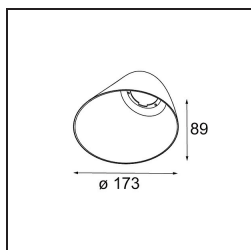

Spezifikationen

Material	12181109
Typ der Lichtquelle	LED
LED Typ	BRIDGELUX V6 HD G7
LED-Technologie	COB-LED
CRI	Min. 90
Farbtemperatur	3000K
Lebensdauer	L80 B10 bei 50.000 Stunden
Leuchtmittel enthalten	Ja
Anzahl Lichtquellen	1
CIE-Fluxcode	48 80 96 100 52
Binning (SDCM)	2
Lichtrichtung	Abwärts
Optik	Kollimator
Eingangsspannung	Konstantstrom-Treiber erforderlich
Schutzklasse	III
Schutzart	55
Glühdrahtprüfung (°C)	960
Innen/Außen	Innen
Anwendung	Decke, Wand
Montage	Einbau
Ausschnittgröße (mm)	ø200
Einbautiefe (mm)	100,0
Verstellbarkeit	Not Applicable
Abstand zum beleuchteten Objekt (m)	0,1
Primärfarbe & Primäres Finish	Weiß, Strukturiert
Bruttogewicht (g)	1080,0
Antriebsstrom (mA)	350 500 700
Min. forward voltage (Vf)	14,8 15,2 15,9
Max. forward voltage (Vf)	18,0 18,6 19,5
Connected load (W)	5,7 8,5 12,4
Lichtstrom pro Lampe (lm)	383 516 668
Effizienz (lm/W)	67 61 54
UGR	29 30 31

TM30 & CRI Diagramm

Lichtverteilung und Lichtverteilungskurve

Diagramm

Dekorative Zubehör

- 12183084** Skin Shellby Silver Bronze Anodised
- 12183041** Skin Shellby Champagne Anodised
- 12183082** Skin Shellby Bronze Anodised
- 12183042** Skin Shellby Gold Anodised
- 12183092** Skin Shellby Pearly White Matt