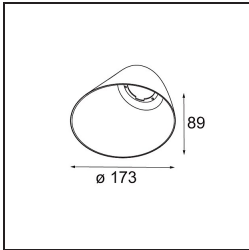

Spezifikationen

Material	12181109
Typ der Lichtquelle	LED
LED Typ	BRIDGELUX V6 HD G7
LED-Technologie	COB-LED
CRI	Min. 90
Farbtemperatur	3000K
Lebensdauer	L80 B10 bei 50.000 Stunden
Leuchtmittel enthalten	Ja
Anzahl Lichtquellen	1
CIE-Fluxcode	48 80 96 100 52
Binning (SDCM)	2
Lichtrichtung	Abwärts
Optik	Kollimator
Eingangsspannung	Konstantstrom-Treiber erforderlich
Schutzklasse	III
Schutzart	55
Glühdrahtprüfung (°C)	960
Innen/Außen	Innen
Anwendung	Decke, Wand
Montage	Einbau
Ausschnittgröße (mm)	∅200
Einbautiefe (mm)	100,0
Verstellbarkeit	Not Applicable
Abstand zum beleuchteten Objekt (m)	0,1
Primärfarbe & Primäres Finish	Weiß, Strukturiert
Bruttogewicht (g)	1080,0
Antriebsstrom (mA)	350 500 700
Min. forward voltage (Vf)	14,8 15,2 15,9
Max. forward voltage (Vf)	18,0 18,6 19,5
Connected load (W)	5,7 8,5 12,4
Lichtstrom pro Lampe (lm)	383 516 668
Effizienz (lm/W)	67 61 54
UGR	29 30 31

TM30 & CRI Diagramm

Lichtverteilung und Lichtverteilungskurve

Diagramm

Dekorative Zubehör

- 12183084** Skin Shellby Silver Bronze Anodised
- 12183041** Skin Shellby Champagne Anodised
- 12183082** Skin Shellby Bronze Anodised
- 12183042** Skin Shellby Gold Anodised
- 12183092** Skin Shellby Pearly White Matt