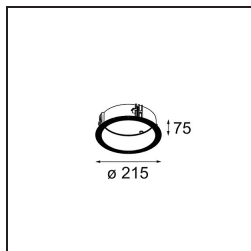

Spezifikationen

Material	12181109
Typ der Lichtquelle	LED
LED Typ	BRIDGELUX V6 HD G7
LED-Technologie	COB-LED
CRI	Min. 90
Farbtemperatur	3000K
Lebensdauer	L80 B10 bei 50.000 Stunden
Leuchtmittel enthalten	Ja
Anzahl Lichtquellen	1
CIE-Fluxcode	48 80 96 100 52
Binning (SDCM)	2
Lichtrichtung	Abwärts
Optik	Kollimator
Eingangsspannung	Konstantstrom-Treiber erforderlich
Schutzklasse	III
Schutzart	55
Glühdrahtprüfung (°C)	960
Innen/Außen	Innen
Anwendung	Decke, Wand
Montage	Einbau
Ausschnittgröße (mm)	ø200
Einbautiefe (mm)	100,0
Verstellbarkeit	Not Applicable
Abstand zum beleuchteten Objekt (m)	0,1
Primärfarbe & Primäres Finish	Weiß, Strukturiert
Bruttogewicht (g)	1080,0
Antriebsstrom (mA)	350 500 700
Min. forward voltage (Vf)	14,8 15,2 15,9
Max. forward voltage (Vf)	18,0 18,6 19,5
Connected load (W)	5,7 8,5 12,4
Lichtstrom pro Lampe (lm)	383 516 668
Effizienz (lm/W)	67 61 54
UGR	29 30 31

TM30 & CRI Diagramm

Lichtverteilung und Lichtverteilungskurve

Diagramm

Dekorative Zubehör

- 12183084** Skin Shellby Silver Bronze Anodised
- 12183041** Skin Shellby Champagne Anodised
- 12183082** Skin Shellby Bronze Anodised
- 12183042** Skin Shellby Gold Anodised
- 12183092** Skin Shellby Pearly White Matt

Montagezubehör

- 12182030** Installation Housing 280x350x100x380

- 12292930** Plaster Kit Trimless 290x280 - 177 1x

- 12182130** Concrete Kit 177 290x280 1x

- 12293030** Gypsum Fibreboard 290x280

12182230 Ring Recessed Trimless 177 1x