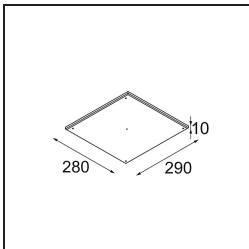

Spezifikationen

Material	12181109
Typ der Lichtquelle	LED
LED Typ	BRIDGELUX V6 HD G7
LED-Technologie	COB-LED
CRI	Min. 90
Farbtemperatur	3000K
Lebensdauer	L80 B10 bei 50.000 Stunden
Leuchtmittel enthalten	Ja
Anzahl Lichtquellen	1
CIE-Fluxcode	48 80 96 100 52
Binning (SDCM)	2
Lichtrichtung	Abwärts
Optik	Kollimator
Eingangsspannung	Konstantstrom-Treiber erforderlich
Schutzklasse	III
Schutzart	55
Glühdrahtprüfung (°C)	960
Innen/Außen	Innen
Anwendung	Decke, Wand
Montage	Einbau
Ausschnittgröße (mm)	∅200
Einbautiefe (mm)	100,0
Verstellbarkeit	Not Applicable
Abstand zum beleuchteten Objekt (m)	0,1
Primärfarbe & Primäres Finish	Weiß, Strukturiert
Bruttogewicht (g)	1080,0
Antriebsstrom (mA)	350 500 700
Min. forward voltage (Vf)	14,8 15,2 15,9
Max. forward voltage (Vf)	18,0 18,6 19,5
Connected load (W)	5,7 8,5 12,4
Lichtstrom pro Lampe (lm)	383 516 668
Effizienz (lm/W)	67 61 54
UGR	29 30 31

TM30 & CRI Diagramm

Lichtverteilung und Lichtverteilungskurve

Diagramm

Dekorative Zubehör

- 12183084** Skin Shellby Silver Bronze Anodised
- 12183041** Skin Shellby Champagne Anodised
- 12183082** Skin Shellby Bronze Anodised
- 12183042** Skin Shellby Gold Anodised
- 12183092** Skin Shellby Pearly White Matt

Montagezubehör

- 12182030** Installation Housing 280x350x100x380

- 12292930** Plaster Kit Trimless 290x280 - 177 1x

- 12182130** Concrete Kit 177 290x280 1x

- 12293030** Gypsum Fibreboard 290x280

■ 12182230 Ring Recessed Trimless 177 1x