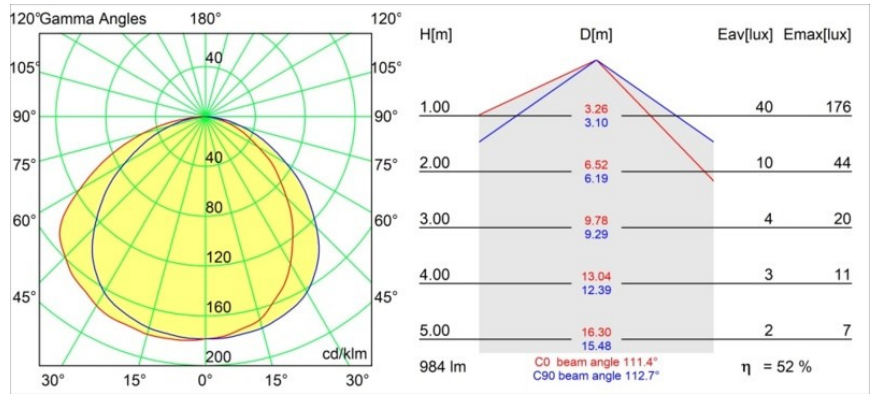

Lichtverteilung und Lichtverteilungskurve