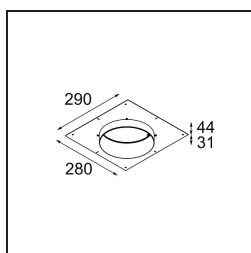

- **12182130** Concrete Kit 177 290x280 1x