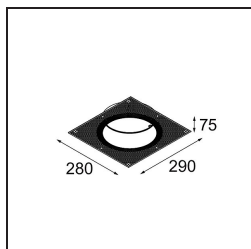

- **12292930** Plaster Kit Trimless 290x280 - 177 1x