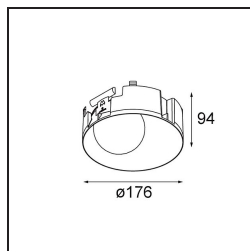

Spezifikationen

Material	12181109
Typ der Lichtquelle	LED
LED Typ	BRIDGELUX V6 HD G7
LED-Technologie	COB-LED
CRI	Min. 90
Farbtemperatur	3000K
Lebensdauer	L80 B10 bei 50.000 Stunden
Leuchtmittel enthalten	Ja
Anzahl Lichtquellen	1
CIE-Fluxcode	48 80 96 100 52
Binning (SDCM)	2
Lichtrichtung	Abwärts
Optik	Kollimator
Eingangsspannung	Konstantstrom-Treiber erforderlich
Schutzklasse	III
Schutzart	55
Glühdrahtprüfung (°C)	960
Innen/Außen	Innen
Anwendung	Decke, Wand
Montage	Einbau
Ausschnittgröße (mm)	ø200
Einbautiefe (mm)	100,0
Verstellbarkeit	Not Applicable
Abstand zum beleuchteten Objekt (m)	0,1
Primärfarbe & Primäres Finish	Weiß, Strukturiert
Bruttogewicht (g)	1080,0
Antriebsstrom (mA)	350 500 700
Min. forward voltage (Vf)	14,8 15,2 15,9
Max. forward voltage (Vf)	18,0 18,6 19,5
Connected load (W)	5,7 8,5 12,4
Lichtstrom pro Lampe (lm)	383 516 668
Effizienz (lm/W)	67 61 54
UGR	29 30 31