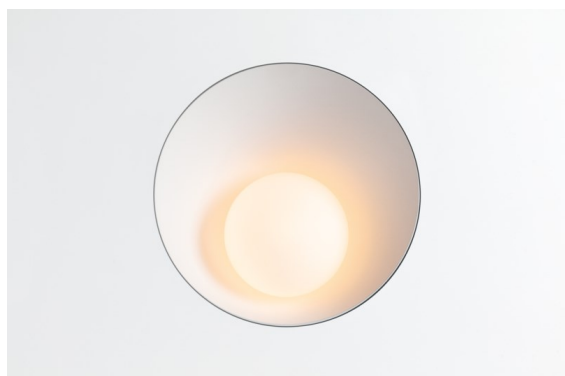

Datum
Kunde
Projekt
Art

Shellby Recessed Trimless 176 lx IP55 LED 3000K DE White Structure

Das Licht der Shellby ist die Sonne bei Tag und der Mond bei Nacht. Wie die Sonne bringt sie eine kraftvolle Allgemeinbeleuchtung, die Ihren Raum unbestreitbar erhellt und Ihnen Energie für die täglichen Aktivitäten gibt. Wie der Mond wacht sie mit einem sanfteren Licht, das Ruhe und Wärme ausstrahlt. Unterschiedlichste Funktionen in einer einzigen Leuchte vereint.

Spezifikationen

Material	12181109
Typ der Lichtquelle	LED
LED Typ	BRIDGELUX V6 HD G7
LED-Technologie	COB-LED
CRI	Min. 90
Farbtemperatur	3000K
Lebensdauer	L80 B10 bei 50.000 Stunden
Leuchtmittel enthalten	Ja
Anzahl Lichtquellen	1
CIE-Fluxcode	48 80 96 100 52
Binning (SDCM)	2
Lichtrichtung	Abwärts
Optik	Kollimator
Eingangsspannung	Konstantstrom-Treiber erforderlich
Schutzklasse	III
Schutzart	55
Glühdrahtprüfung (°C)	960
Innen/Außen	Innen
Anwendung	Decke, Wand
Montage	Einbau
Ausschnittgröße (mm)	∅200
Einbautiefe (mm)	100,0
Verstellbarkeit	Not Applicable
Abstand zum beleuchteten Objekt (m)	0,1
Primärfarbe & Primäres Finish	Weiß, Strukturiert
Bruttogewicht (g)	1080,0
Antriebsstrom (mA)	350 500 700
Min. forward voltage (Vf)	14,8 15,2 15,9
Max. forward voltage (Vf)	18,0 18,6 19,5
Connected load (W)	5,7 8,5 12,4
Lichtstrom pro Lampe (lm)	383 516 668
Effizienz (lm/W)	67 61 54
UGR	29 30 31

TM30 & CRI Diagramm

Lichtverteilung und Lichtverteilungskurve

Diagramm

Dekorative Zubehör

- 12183084** Skin Shellby Silver Bronze Anodised
- 12183041** Skin Shellby Champagne Anodised
- 12183082** Skin Shellby Bronze Anodised
- 12183042** Skin Shellby Gold Anodised
- 12183092** Skin Shellby Pearly White Matt