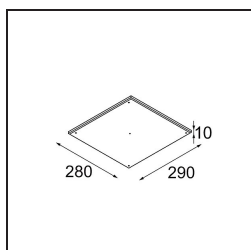

Montagezubehör

- 12182030** Installation Housing 280x350x100x380

- 12292930** Plaster Kit Trimless 290x280 - 177 1x

- 12182130** Concrete Kit 177 290x280 1x

- 12293030** Gypsum Fibreboard 290x280

12182230 Ring Recessed Trimless 177 1x