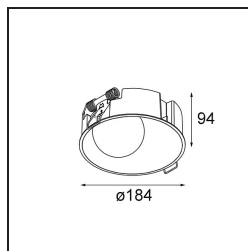

| |
|---------|
| Datum |
| Klant |
| Project |
| Soort |

Shellby Recessed 184 1x IP55 LED 1800-3000K WD DE Black Structure

Shellby straalt overdag zonlicht en 's nachts maanlicht uit. Net zoals de zon krijg je krachtige algemene verlichting die elke ruimte opfleurt en je energie geeft voor dagelijkse activiteiten. Net zoals de maan straalt deze armatuur zachter licht uit, wat kalme, warme gevoelens oproept. Tegenstrijdige functies, in perfecte harmonie.

Specificaties

| | |
|-------------------------------------|----------------------------------|
| Materiaal | 12180232 |
| Type Lichtbron | LED |
| LED type | BRIDGELUX WARMDIM 12W |
| LED technologie | Led-COB |
| CRI | Min. 95 |
| Kleurtemperatuur | 1800-3000K (Warm Dim) |
| Levensduur | L80B10 bij 50.000 Uur |
| Lamp inbegrepen | Ja |
| Aantal Lichtbronnen | 1 |
| CIE-fluxcode | 46 81 97 100 22 |
| Binning (SDCM) | 3 |
| Lichtrichting | Omlaag |
| Optisch | Collimator |
| Ingangsspanning | Aandrijving Gelijkstroom Vereist |
| Elektriciteitsklasse | III |
| IP-klasse | 55 |
| Gloeidraadtest (°C) | 960 |
| Binnen/Buiten | Binnen |
| Toepassing | Plafond, Wand |
| Montage | Inbouw |
| Inbouwopening (mm) | Ø177 |
| Montagediepte (mm) | 100,0 |
| Verstelbaarheid | Not Applicable |
| Afstand tot Verlicht Voorwerp (m) | 0,1 |
| Primaire Kleur & Primaire Afwerking | Zwart, Structuur |
| Brutogewicht (g) | 1080,0 |
| Stroom driver (mA) | 350 |
| Min. forward voltage (Vf) | 30,6 |
| Max. forward voltage (Vf) | 37,0 |
| Connected load (W) | 12,0 |
| Lumenoutput per lampunit (lm) | 211 |
| Efficiëntie (lm/W) | 17 |
| UGR | 28 |