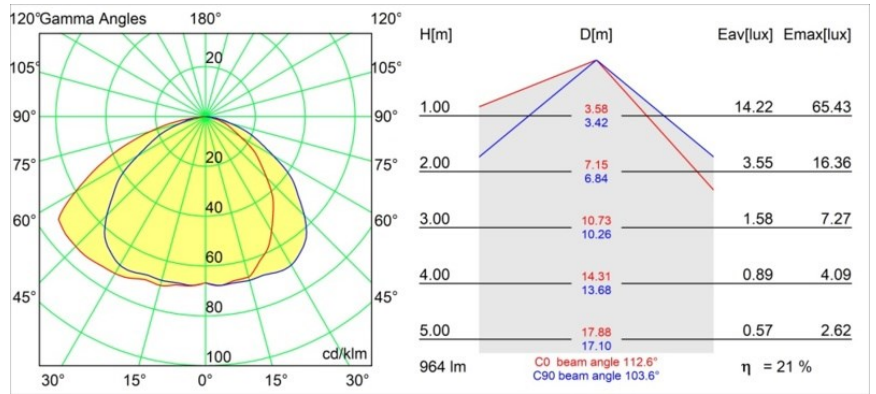

Lichtspreiding & Stralingsdiagram