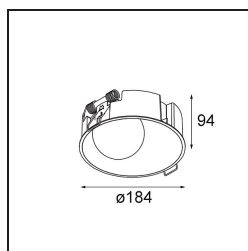

Datum
Klant
Project
Soort

Shellby Recessed 184 1x IP55 LED 1800-3000K WD DE Black Structure

Shellby straalt overdag zonlicht en 's nachts maanlicht uit. Net zoals de zon krijg je krachtige algemene verlichting die elke ruimte opfleurt en je energie geeft voor dagelijkse activiteiten. Net zoals de maan straalt deze armatuur zachter licht uit, wat kalme, warme gevoelens oproept. Tegenstrijdige functies, in perfecte harmonie.

Specificaties

Materiaal	12180232
Type Lichtbron	LED
LED type	BRIDGELUX WARMDIM 12W
LED technologie	Led-COB
CRI	Min. 95
Kleurtemperatuur	1800-3000K (Warm Dim)
Levensduur	L80B10 bij 50.000 Uur
Lamp inbegrepen	Ja
Aantal Lichtbronnen	1
CIE-fluxcode	46 81 97 100 22
Binning (SDCM)	3
Lichtrichting	Omlaag
Optisch	Collimator
Ingangsspanning	Aandrijving Gelijkstroom Vereist
Elektriciteitsklasse	III
IP-klasse	55
Gloeidraadtest (°C)	960
Binnen/Buiten	Binnen
Toepassing	Plafond, Wand
Montage	Inbouw
Inbouwopening (mm)	Ø177
Montagediepte (mm)	100,0
Verstelbaarheid	Not Applicable
Afstand tot Verlicht Voorwerp (m)	0,1
Primaire Kleur & Primaire Afwerking	Zwart, Structuur
Brutogewicht (g)	1080,0
Stroom driver (mA)	350
Min. forward voltage (Vf)	30,6
Max. forward voltage (Vf)	37,0
Connected load (W)	12,0
Lumenoutput per lampunit (lm)	211
Efficiëntie (lm/W)	17
UGR	28