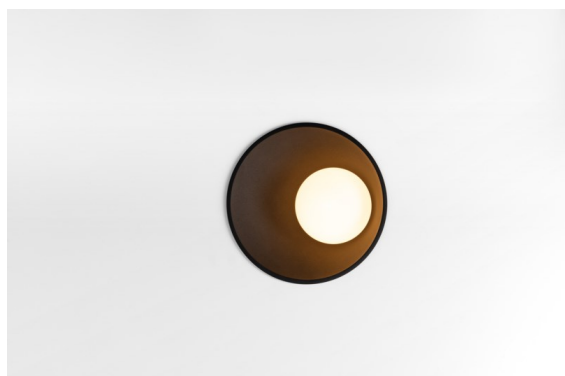

| |
|----------|
| Date |
| Customer |
| Project |
| Type |

Shellby Recessed 184 1x IP55 LED 1800-3000K WD DE Black Structure

La luce di Shellby è Sole di giorno e Luna di notte. Come il Sole, emana una luce generale potente che inonda il tuo spazio e ti trasmette l'energia necessaria per le attività quotidiane. Come la Luna, ti osserva, con una luce più soffusa che ispira calma e calore. Uno scontro di funzioni, in un'unica soluzione.

Specifications

| | |
|--------------------------------------|---------------------------------------|
| Materiale | 12180232 |
| Tipo di Sorgente | LED |
| Tipologia LED | BRIDGELUX WARMDIM 12W |
| Tecnologie LED | COB |
| CRI | Min. 95 |
| Temperatura di colore della luce | 1800-3000K (Warm Dim) |
| Vita utile | L80B10 @50.000 ore |
| Lampadina inclusa | Sì |
| Numero di fonte luminosa | 1 |
| Codice di flusso CIE | 46 81 97 100 22 |
| Binning (SDCM) | 3 |
| Direzione della luce | Diretta |
| Ottiche | Collimatore |
| Volt in ingresso | Necessario driver a corrente costante |
| Classificazione elettrica | III |
| Grado IP | 55 |
| Test filo a caldo (°C) | 960 |
| Interno/Esterno | Interno |
| Applicazione | Soffitto, Parete |
| Montaggio | Incassato |
| Foro d'incasso (mm) | Ø177 |
| Profondità di montaggio (mm) | 100,0 |
| Orientabilità | Not Applicable |
| Distanza dall'oggetto illuminato (m) | 0,1 |
| Colore primario & Finitura primaria | Nero, Strutturata |
| Peso lordo (g) | 1080,0 |
| Corrente di azionamento (mA) | 350 |
| Min. forward voltage (Vf) | 30,6 |
| Max. forward voltage (Vf) | 37,0 |
| Connected load (W) | 12,0 |
| Flusso luminoso per lampade (lm) | 211 |
| Efficienza (lm/W) | 17 |
| Livello abbagliamento | 28 |

TM30 & CRI diagram

Light distribution & beam diagram

Accessori Decorativi

- 12183082** Skin Shellby Bronze Anodised
- 12183041** Skin Shellby Champagne Anodised
- 12183042** Skin Shellby Gold Anodised
- 12183092** Skin Shellby Pearly White Matt
- 12183084** Skin Shellby Silver Bronze Anodised