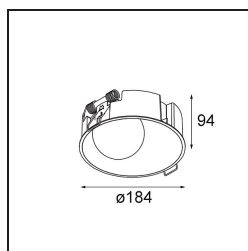

| |
|----------|
| Date |
| Customer |
| Project |
| Type |

Shellby Recessed 184 1x IP55 LED 1800-3000K WD DE Black Structure

La luce di Shellby è Sole di giorno e Luna di notte. Come il Sole, emana una luce generale potente che inonda il tuo spazio e ti trasmette l'energia necessaria per le attività quotidiane. Come la Luna, ti osserva, con una luce più soffusa che ispira calma e calore. Uno scontro di funzioni, in un'unica soluzione.

Specifications

| | |
|--------------------------------------|---------------------------------------|
| Materiale | 12180232 |
| Tipo di Sorgente | LED |
| Tipologia LED | BRIDGELUX WARMDIM 12W |
| Tecnologie LED | COB |
| CRI | Min. 95 |
| Temperatura di colore della luce | 1800-3000K (Warm Dim) |
| Vita utile | L80B10 @50.000 ore |
| Lampadina inclusa | Sì |
| Numero di fonte luminosa | 1 |
| Codice di flusso CIE | 46 81 97 100 22 |
| Binning (SDCM) | 3 |
| Direzione della luce | Diretta |
| Ottiche | Collimatore |
| Volt in ingresso | Necessario driver a corrente costante |
| Classificazione elettrica | III |
| Grado IP | 55 |
| Test filo a caldo (°C) | 960 |
| Interno/Esterno | Interno |
| Applicazione | Soffitto, Parete |
| Montaggio | Incassato |
| Foro d'incasso (mm) | Ø177 |
| Profondità di montaggio (mm) | 100,0 |
| Orientabilità | Not Applicable |
| Distanza dall'oggetto illuminato (m) | 0,1 |
| Colore primario & Finitura primaria | Nero, Strutturata |
| Peso lordo (g) | 1080,0 |
| Corrente di azionamento (mA) | 350 |
| Min. forward voltage (Vf) | 30,6 |
| Max. forward voltage (Vf) | 37,0 |
| Connected load (W) | 12,0 |
| Flusso luminoso per lampade (lm) | 211 |
| Efficienza (lm/W) | 17 |
| Livello abbagliamento | 28 |