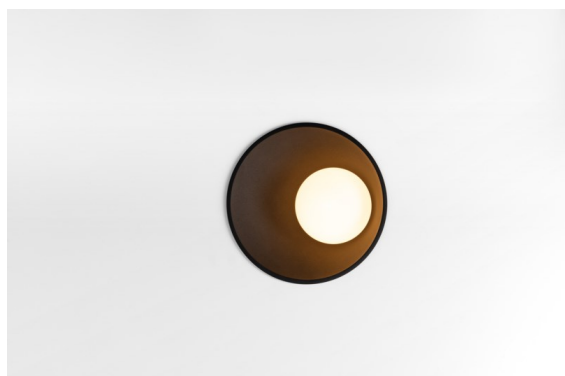

Date
Customer
Project
Type

Shellby Recessed 184 1x IP55 LED 1800-3000K WD DE Black Structure

La luce di Shellby è Sole di giorno e Luna di notte. Come il Sole, emana una luce generale potente che inonda il tuo spazio e ti trasmette l'energia necessaria per le attività quotidiane. Come la Luna, ti osserva, con una luce più soffusa che ispira calma e calore. Uno scontro di funzioni, in un'unica soluzione.

Specifications

Materiale	12180232
Tipo di Sorgente	LED
Tipologia LED	BRIDGELUX WARMDIM 12W
Tecnologie LED	COB
CRI	Min. 95
Temperatura di colore della luce	1800-3000K (Warm Dim)
Vita utile	L80B10 @50.000 ore
Lampadina inclusa	Sì
Numero di fonte luminosa	1
Codice di flusso CIE	46 81 97 100 22
Binning (SDCM)	3
Direzione della luce	Diretta
Ottiche	Collimatore
Volt in ingresso	Necessario driver a corrente costante
Classificazione elettrica	III
Grado IP	55
Test filo a caldo (°C)	960
Interno/Esterno	Interno
Applicazione	Soffitto, Parete
Montaggio	Incassato
Foro d'incasso (mm)	Ø177
Profondità di montaggio (mm)	100,0
Orientabilità	Not Applicable
Distanza dall'oggetto illuminato (m)	0,1
Colore primario & Finitura primaria	Nero, Strutturata
Peso lordo (g)	1080,0
Corrente di azionamento (mA)	350
Min. forward voltage (Vf)	30,6
Max. forward voltage (Vf)	37,0
Connected load (W)	12,0
Flusso luminoso per lampade (lm)	211
Efficienza (lm/W)	17
Livello abbagliamento	28

TM30 & CRI diagram

Light distribution & beam diagram

Accessori Decorativi

- 12183082** Skin Shellby Bronze Anodised
- 12183041** Skin Shellby Champagne Anodised
- 12183042** Skin Shellby Gold Anodised
- 12183092** Skin Shellby Pearly White Matt
- 12183084** Skin Shellby Silver Bronze Anodised