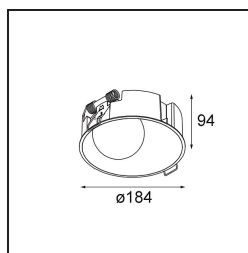

Date
Customer
Project
Type

Shellby Recessed 184 1x IP55 LED 1800-3000K WD DE Black Structure

La luce di Shellby è Sole di giorno e Luna di notte. Come il Sole, emana una luce generale potente che inonda il tuo spazio e ti trasmette l'energia necessaria per le attività quotidiane. Come la Luna, ti osserva, con una luce più soffusa che ispira calma e calore. Uno scontro di funzioni, in un'unica soluzione.

Specifications

Materiale	12180232
Tipo di Sorgente	LED
Tipologia LED	BRIDGELUX WARMDIM 12W
Tecnologie LED	COB
CRI	Min. 95
Temperatura di colore della luce	1800-3000K (Warm Dim)
Vita utile	L80B10 @50.000 ore
Lampadina inclusa	Sì
Numero di fonte luminosa	1
Codice di flusso CIE	46 81 97 100 22
Binning (SDCM)	3
Direzione della luce	Diretta
Ottiche	Collimatore
Volt in ingresso	Necessario driver a corrente costante
Classificazione elettrica	III
Grado IP	55
Test filo a caldo (°C)	960
Interno/Esterno	Interno
Applicazione	Soffitto, Parete
Montaggio	Incassato
Foro d'incasso (mm)	Ø177
Profondità di montaggio (mm)	100,0
Orientabilità	Not Applicable
Distanza dall'oggetto illuminato (m)	0,1
Colore primario & Finitura primaria	Nero, Strutturata
Peso lordo (g)	1080,0
Corrente di azionamento (mA)	350
Min. forward voltage (Vf)	30,6
Max. forward voltage (Vf)	37,0
Connected load (W)	12,0
Flusso luminoso per lampade (lm)	211
Efficienza (lm/W)	17
Livello abbagliamento	28