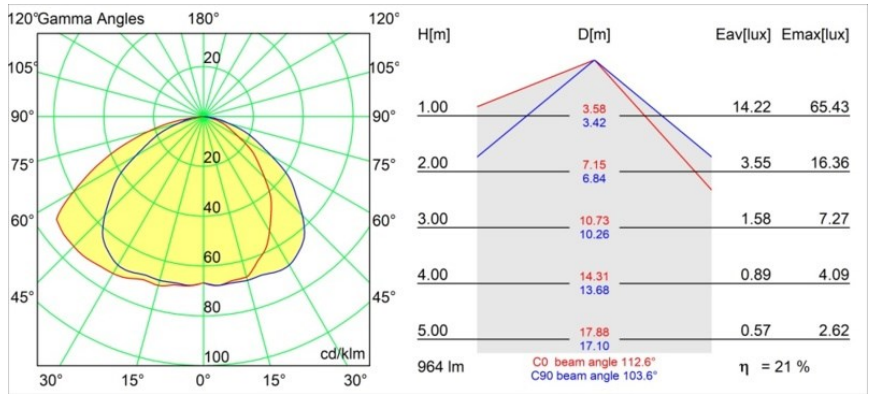

Distribution de Lumière & Schéma de Faisceau