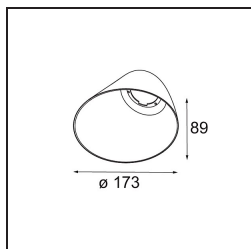

### Caractéristiques

Matériaux	12180232
Type de Source Lumineuse	LED
Type de LED	BRIDGELUX WARMDIM 12W
Technologie LED	LED COB
CRI	Min. 95
Température de Couleur	1800-3000K (Warm Dim)
Durée de Vie	L80B10 à 50 000 heures
Ampoule incluse	Oui
Nombre de Sources Lumineuses	1
Code de flux CIE	46 81 97 100 22
Groupe ment (SDCM)	3
Direction de la Lumière	Bas
Optique	Collimateur
Tension d'Entrée	Driver à Courant Constant Requis
Classe Électrique	III
Indice de protection IP	55
Essai au fil incandescent (°C)	960
Intérieur/extérieur	Intérieur
Application	Plafond, Mur
Montage	Encastré
Taille de découpe (mm)	ø177
Profondeur de montage (mm)	100,0
Ajustabilité	Not Applicable
Distance avec l'Objet Éclairé (m)	0,1
Couleur Principale & Finition Principale	Noir, Structure
Poids brut (g)	1080,0
Courant du driver (mA)	350
Min. forward voltage (Vf)	30,6
Max. forward voltage (Vf)	37,0
Connected load (W)	12,0
Flux lumineux par lampe (lm)	211
Efficacité (lm/W)	17
UGR	28

**TM30 & CRI diagrammes**

**Distribution de Lumière & Schéma de Faisceau**

Diagrammes

**Accessoires d'Eclairage décoratives**

- 12183082** Skin Shellby Bronze Anodised
- 12183041** Skin Shellby Champagne Anodised
- 12183042** Skin Shellby Gold Anodised
- 12183092** Skin Shellby Pearly White Matt
- 12183084** Skin Shellby Silver Bronze Anodised