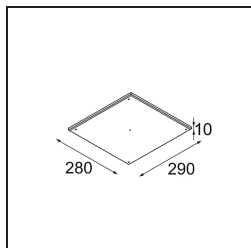

- **12293030** Gypsum Fibreboard 290x280

Choisir un accessoire requis