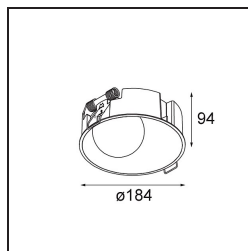

### Caractéristiques

Matériaux	12180232
Type de Source Lumineuse	LED
Type de LED	BRIDGELUX WARMDIM 12W
Technologie LED	LED COB
CRI	Min. 95
Température de Couleur	1800-3000K (Warm Dim)
Durée de Vie	L80B10 à 50 000 heures
Ampoule incluse	Oui
Nombre de Sources Lumineuses	1
Code de flux CIE	46 81 97 100 22
Groupe ment (SDCM)	3
Direction de la Lumière	Bas
Optique	Collimateur
Tension d'Entrée	Driver à Courant Constant Requis
Classe Électrique	III
Indice de protection IP	55
Essai au fil incandescent (°C)	960
Intérieur/extérieur	Intérieur
Application	Plafond, Mur
Montage	Encastré
Taille de découpe (mm)	ø177
Profondeur de montage (mm)	100,0
Ajustabilité	Not Applicable
Distance avec l'Objet Éclairé (m)	0,1
Couleur Principale & Finition Principale	Noir, Structure
Poids brut (g)	1080,0
Courant du driver (mA)	350
Min. forward voltage (Vf)	30,6
Max. forward voltage (Vf)	37,0
Connected load (W)	12,0
Flux lumineux par lampe (lm)	211
Efficacité (lm/W)	17
UGR	28