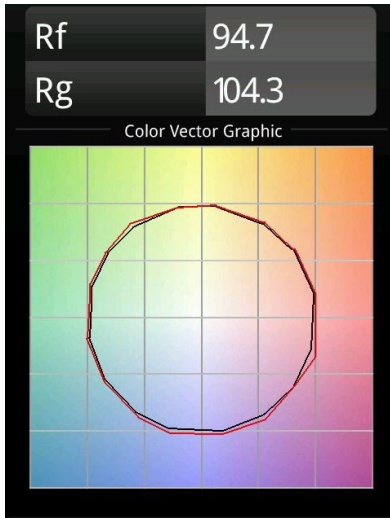

TM30 & CRI diagrammes