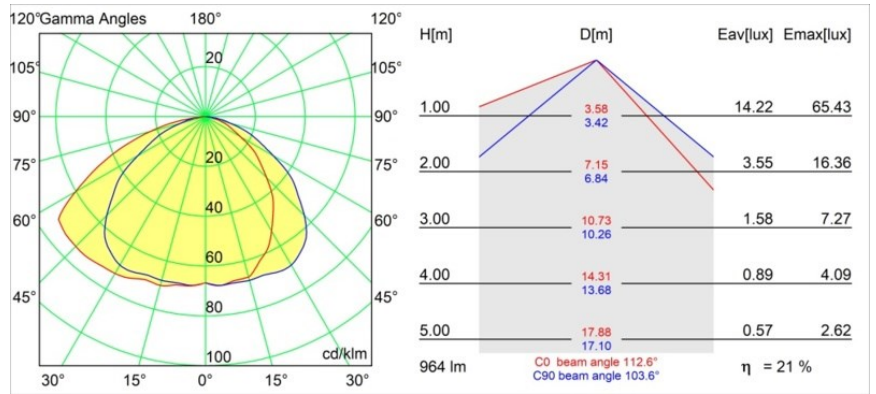

Light distribution & beam diagram