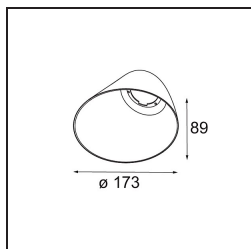

Accesorios Decorativo

- **12183082** Skin Shellby Bronze Anodised
- **12183041** Skin Shellby Champagne Anodised
- **12183042** Skin Shellby Gold Anodised
- **12183092** Skin Shellby Pearly White Matt
- **12183084** Skin Shellby Silver Bronze Anodised