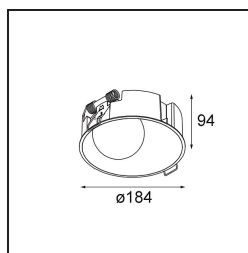

Specifications

Material	12180232
Tipo de fuente de luz	LED
Tipo de LED	BRIDGELUX WARMDIM 12W
Tecnología LED	COB LED
CRI	Min. 95
Temperatura del color	1800-3000K (Warm Dim)
Vida Útil	L80B10 @50.000 horas
Lámpara Incluida	Sí
Número de fuentes de luz	1
Código de flujo CIE	46 81 97 100 22
Binning (SDCM)	3
Dirección de la luz	Directo
Óptica	Colimador
Voltaje de entrada	Driver de corriente constante requerido
Clasificación eléctrica	III
Clasificación del IP	55
Clasificación de hilo incandescente (°C)	960
Interio/Exterior	Interior
Aplicación	Techo, Pared
Montaje	Empotrado
Tamaño de corte (mm)	ø177
Profundidad de montaje (mm)	100,0
Ajustabilidad	Not Applicable
Distancia al objeto iluminado (m)	0,1
Color principal & Acabado principal	Negro, Estructura
Peso bruto (g)	1080,0
Corriente de accionamiento (mA)	350
Min. forward voltage (Vf)	30,6
Max. forward voltage (Vf)	37,0
Connected load (W)	12,0
Flujo luminoso por lámpara (lm)	211
Eficacia (lm/W)	17
Índice de deslumbramiento	28