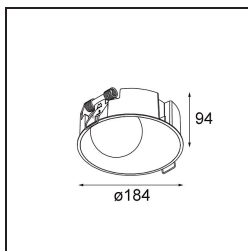

Specifications

Material	12180232
Tipo de fuente de luz	LED
Tipo de LED	BRIDGELUX WARMDIM 12W
Tecnología LED	COB LED
CRI	Min. 95
Temperatura del color	1800-3000K (Warm Dim)
Vida Útil	L80B10 @50.000 horas
Lámpara Incluida	Sí
Número de fuentes de luz	1
Código de flujo CIE	46 81 97 100 22
Binning (SDCM)	3
Dirección de la luz	Directo
Óptica	Colimador
Voltaje de entrada	Driver de corriente constante requerido
Clasificación eléctrica	III
Clasificación del IP	55
Clasificación de hilo incandescente (°C)	960
Interior/Exterior	Interior
Aplicación	Techo, Pared
Montaje	Empotrado
Tamaño de corte (mm)	ø177
Profundidad de montaje (mm)	100,0
Ajustabilidad	Not Applicable
Distancia al objeto iluminado (m)	0,1
Color principal & Acabado principal	Negro, Estructura
Peso bruto (g)	1080,0
Corriente de accionamiento (mA)	350
Min. forward voltage (Vf)	30,6
Max. forward voltage (Vf)	37,0
Connected load (W)	12,0
Flujo luminoso por lámpara (lm)	211
Eficacia (lm/W)	17
Índice de deslumbramiento	28