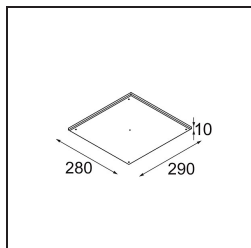

- **12293030** Gypsum Fibreboard 290x280

Choose a required accessory