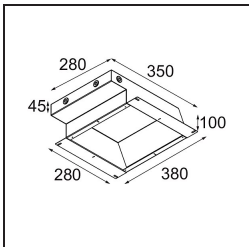

Accesorios Instalación

- **12182030** Installation Housing 280x350x100x380