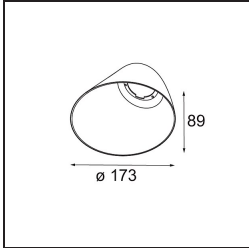

Accesorios Decorativo

- **12183082** Skin Shellby Bronze Anodised
- **12183041** Skin Shellby Champagne Anodised
- **12183042** Skin Shellby Gold Anodised
- **12183092** Skin Shellby Pearly White Matt
- **12183084** Skin Shellby Silver Bronze Anodised