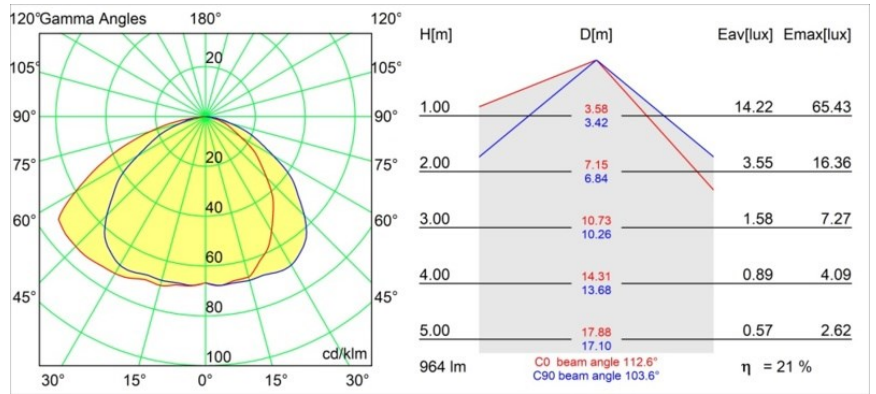

Lichtverteilung und Lichtverteilungskurve