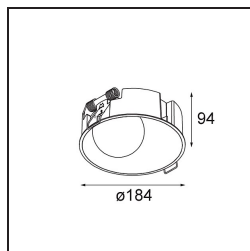

### Spezifikationen

|                                     |                                    |
|-------------------------------------|------------------------------------|
| Material                            | 12180232                           |
| Typ der Lichtquelle                 | LED                                |
| LED Typ                             | BRIDGELUX WARMDIM 12W              |
| LED-Technologie                     | COB-LED                            |
| CRI                                 | Min. 95                            |
| Farbtemperatur                      | 1800-3000K (Warm Dim)              |
| Lebensdauer                         | L80 B10 bei 50.000 Stunden         |
| Leuchtmittel enthalten              | Ja                                 |
| Anzahl Lichtquellen                 | 1                                  |
| CIE-Fluxcode                        | 46 81 97 100 22                    |
| Binning (SDCM)                      | 3                                  |
| Lichtrichtung                       | Abwärts                            |
| Optik                               | Kollimator                         |
| Eingangsspannung                    | Konstantstrom-Treiber erforderlich |
| Schutzklasse                        | III                                |
| Schutzart                           | 55                                 |
| Glühdrahtprüfung (°C)               | 960                                |
| Innen/Außen                         | Innen                              |
| Anwendung                           | Decke, Wand                        |
| Montage                             | Einbau                             |
| Ausschnittgröße (mm)                | Ø177                               |
| Einbautiefe (mm)                    | 100,0                              |
| Verstellbarkeit                     | Not Applicable                     |
| Abstand zum beleuchteten Objekt (m) | 0,1                                |
| Primärfarbe & Primäres Finish       | Schwarz, Strukturiert              |
| Bruttogewicht (g)                   | 1080,0                             |
| Antriebsstrom (mA)                  | 350                                |
| Min. forward voltage (Vf)           | 30,6                               |
| Max. forward voltage (Vf)           | 37,0                               |
| Connected load (W)                  | 12,0                               |
| Lichtstrom pro Lampe (lm)           | 211                                |
| Effizienz (lm/W)                    | 17                                 |
| UGR                                 | 28                                 |