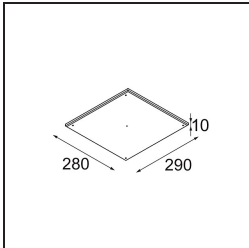

- **12293030** Gypsum Fibreboard 290x280

Wählen Sie das benötigte Zubehör