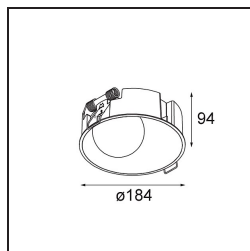

Spezifikationen

| | |
|-------------------------------------|------------------------------------|
| Material | 12180232 |
| Typ der Lichtquelle | LED |
| LED Typ | BRIDGELUX WARMDIM 12W |
| LED-Technologie | COB-LED |
| CRI | Min. 95 |
| Farbtemperatur | 1800-3000K (Warm Dim) |
| Lebensdauer | L80 B10 bei 50.000 Stunden |
| Leuchtmittel enthalten | Ja |
| Anzahl Lichtquellen | 1 |
| CIE-Fluxcode | 46 81 97 100 22 |
| Binning (SDCM) | 3 |
| Lichtrichtung | Abwärts |
| Optik | Kollimator |
| Eingangsspannung | Konstantstrom-Treiber erforderlich |
| Schutzklasse | III |
| Schutzart | 55 |
| Glühdrahtprüfung (°C) | 960 |
| Innen/Außen | Innen |
| Anwendung | Decke, Wand |
| Montage | Einbau |
| Ausschnittgröße (mm) | Ø177 |
| Einbautiefe (mm) | 100,0 |
| Verstellbarkeit | Not Applicable |
| Abstand zum beleuchteten Objekt (m) | 0,1 |
| Primärfarbe & Primäres Finish | Schwarz, Strukturiert |
| Bruttogewicht (g) | 1080,0 |
| Antriebsstrom (mA) | 350 |
| Min. forward voltage (Vf) | 30,6 |
| Max. forward voltage (Vf) | 37,0 |
| Connected load (W) | 12,0 |
| Lichtstrom pro Lampe (lm) | 211 |
| Effizienz (lm/W) | 17 |
| UGR | 28 |