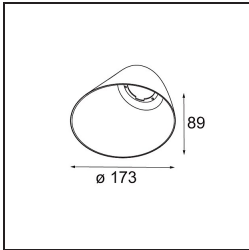

Spezifikationen

| | |
|-------------------------------------|------------------------------------|
| Material | 12180232 |
| Typ der Lichtquelle | LED |
| LED Typ | BRIDGELUX WARMDIM 12W |
| LED-Technologie | COB-LED |
| CRI | Min. 95 |
| Farbtemperatur | 1800-3000K (Warm Dim) |
| Lebensdauer | L80 B10 bei 50.000 Stunden |
| Leuchtmittel enthalten | Ja |
| Anzahl Lichtquellen | 1 |
| CIE-Fluxcode | 46 81 97 100 22 |
| Binning (SDCM) | 3 |
| Lichtrichtung | Abwärts |
| Optik | Kollimator |
| Eingangsspannung | Konstantstrom-Treiber erforderlich |
| Schutzklasse | III |
| Schutzart | 55 |
| Glühdrahtprüfung (°C) | 960 |
| Innen/Außen | Innen |
| Anwendung | Decke, Wand |
| Montage | Einbau |
| Ausschnittgröße (mm) | Ø177 |
| Einbautiefe (mm) | 100,0 |
| Verstellbarkeit | Not Applicable |
| Abstand zum beleuchteten Objekt (m) | 0,1 |
| Primärfarbe & Primäres Finish | Schwarz, Strukturiert |
| Bruttogewicht (g) | 1080,0 |
| Antriebsstrom (mA) | 350 |
| Min. forward voltage (Vf) | 30,6 |
| Max. forward voltage (Vf) | 37,0 |
| Connected load (W) | 12,0 |
| Lichtstrom pro Lampe (lm) | 211 |
| Effizienz (lm/W) | 17 |
| UGR | 28 |

TM30 & CRI Diagramm

Lichtverteilung und Lichtverteilungskurve

Diagramm

Dekorative Zubehör

- 12183082** Skin Shellby Bronze Anodised
- 12183041** Skin Shellby Champagne Anodised
- 12183042** Skin Shellby Gold Anodised
- 12183092** Skin Shellby Pearly White Matt
- 12183084** Skin Shellby Silver Bronze Anodised