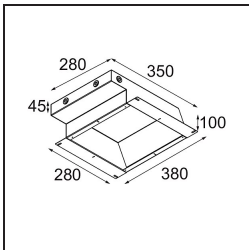

Montagezubehör

- **12182030** Installation Housing 280x350x100x380