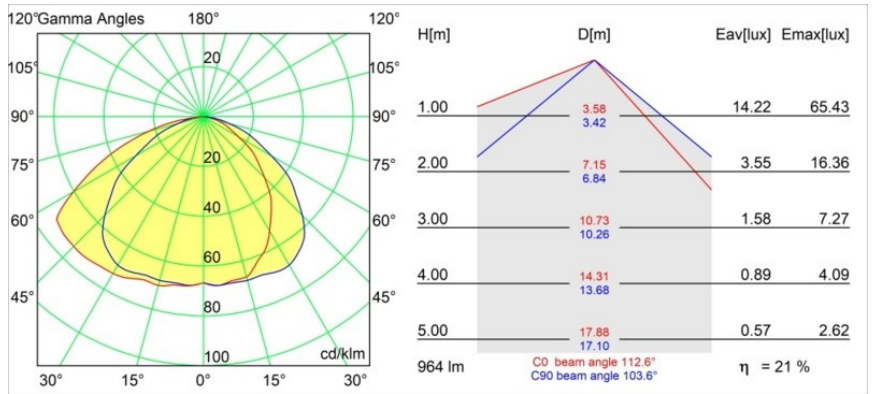

Lichtverteilung und Lichtverteilungskurve