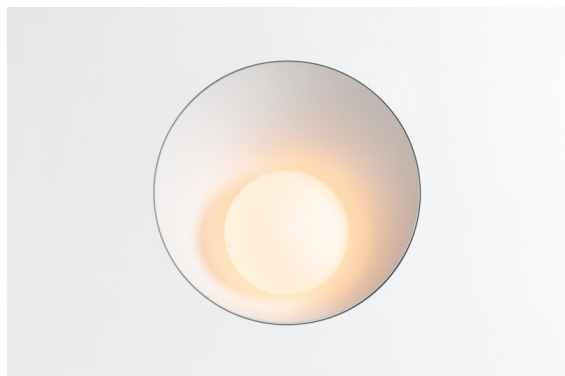

Datum
Klant
Project
Soort

Shellby Recessed Trimless 176 lx IP55 LED 2700K DE White Structure

Shellby straalt overdag zonlicht en 's nachts maanlicht uit. Net zoals de zon krijg je krachtige algemene verlichting die elke ruimte opfleurt en je energie geeft voor dagelijkse activiteiten. Net zoals de maan straalt deze armatuur zachter licht uit, wat kalme, warme gevoelens oproept. Tegenstrijdige functies, in perfecte harmonie.

Specificaties

Materiaal	12181009
Type Lichtbron	LED
LED type	BRIDGELUX V6 HD G7
LED technologie	Led-COB
CRI	Min. 90
Kleurtemperatuur	2700K
Levensduur	L80B10 bij 50.000 Uur
Lamp inbegrepen	Ja
Aantal Lichtbronnen	1
CIE-fluxcode	48 80 96 100 52
Binning (SDCM)	2
Lichtrichting	Omlaag
Optisch	Collimator
Ingangsspanning	Aandrijving Gelijktroom Vereist
Elektriciteitsklasse	III
IP-klasse	55
Gloeidraadtest (°C)	960
Binnen/Buiten	Binnen
Toepassing	Plafond, Wand
Montage	Inbouw
Inbouwopening (mm)	Ø200
Montagediepte (mm)	100,0
Verstelbaarheid	Not Applicable
Afstand tot Verlicht Voorwerp (m)	0,1
Primaire Kleur & Primaire Afwerking	Wit, Structuur
Brutogewicht (g)	1080,0
Stroom driver (mA)	350 500 700
Min. forward voltage (Vf)	14,8 15,2 15,9
Max. forward voltage (Vf)	18,0 18,6 19,5
Connected load (W)	5,7 8,5 12,4
Lumenoutput per lampunit (lm)	375 505 655
Efficiëntie (lm/W)	66 59 53
UGR	29 30 31

TM30 & CRI Diagrammen

Lichtspreiding & Stralingsdiagram

Decoratieve Accessoires

- 12183084** Skin Shellby Silver Bronze Anodised
- 12183041** Skin Shellby Champagne Anodised
- 12183082** Skin Shellby Bronze Anodised
- 12183042** Skin Shellby Gold Anodised
- 12183092** Skin Shellby Pearly White Matt