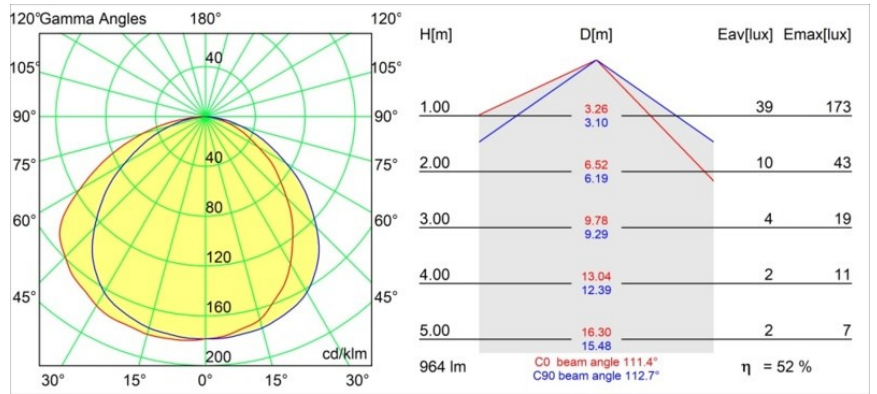

Lichtspreiding & Stralingsdiagram