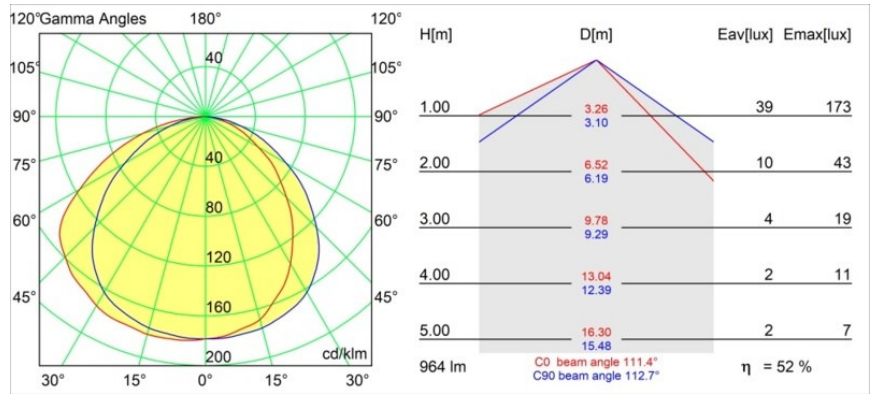

Lichtspreiding & Stralingsdiagram