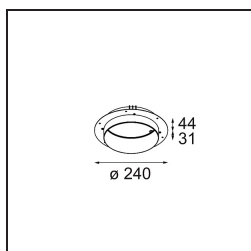

■ **12182330** Concrete Ring 177 Standard Installation Housing

■ Kies een vereist accessoire