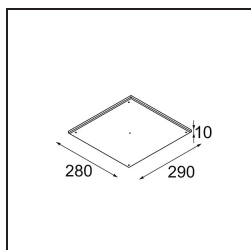

Datum
Klant
Project
Soort

Shellby Recessed Trimless 176 lx IP55 LED 2700K DE White Structure

Specificaties

Materiaal	12181009
Type Lichtbron	LED
LED type	BRIDGELUX V6 HD G7
LED technologie	Led-COB
CRI	Min. 90
Kleurtemperatuur	2700K
Levensduur	L80B10 bij 50.000 Uur
Lamp inbegrepen	Ja
Aantal Lichtbronnen	1
CIE-fluxcode	48 80 96 100 52
Binning (SDCM)	2
Lichtrichting	Omlaag
Optisch	Collimator
Ingangsspanning	Aandrijving Gelijkstroom Vereist
Elektriciteitsklasse	III
IP-klasse	55
Gloeidraadtest (°C)	960
Binnen/Buiten	Binnen
Toepassing	Plafond, Wand
Montage	Inbouw
Inbouwopening (mm)	Ø200
Montagediepte (mm)	100,0
Verstelbaarheid	Not Applicable
Afstand tot Verlicht Voorwerp (m)	0,1
Primaire Kleur & Primaire Afwerking	Wit, Structuur
Brutogewicht (g)	1080,0
Stroom driver (mA)	350 500 700
Min. forward voltage (Vf)	14.8 15.2 15.9
Max. forward voltage (Vf)	18.0 18.6 19.5
Connected load (W)	5.7 8.5 12.4
Lumenoutput per lampunit (lm)	375 505 655
Efficiëntie (lm/W)	66 59 53
UGR	29 30 31

Installatie Accessoires

- 12182030** Installation Housing 280x350x100x380

- 12292930** Plaster Kit Trimless 290x280 - 177 1x

- 12182130** Concrete Kit 177 290x280 1x

- 12293030** Gypsum Fibreboard 290x280