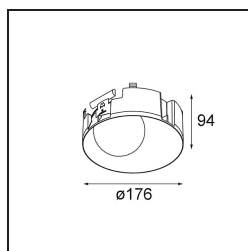

Datum
Klant
Project
Soort

Shellby Recessed Trimless 176 lx IP55 LED 2700K DE White Structure

Specificaties

Materiaal	12181009
Type Lichtbron	LED
LED type	BRIDGELUX V6 HD G7
LED technologie	Led-COB
CRI	Min. 90
Kleurtemperatuur	2700K
Levensduur	L80B10 bij 50.000 Uur
Lamp inbegrepen	Ja
Aantal Lichtbronnen	1
CIE-fluxcode	48 80 96 100 52
Binning (SDCM)	2
Lichtrichting	Omlaag
Optisch	Collimator
Ingangsspanning	Aandrijving Gelijkstroom Vereist
Elektriciteitsklasse	III
IP-klasse	55
Gloeidraadtest (°C)	960
Binnen/Buiten	Binnen
Toepassing	Plafond, Wand
Montage	Inbouw
Inbouwopening (mm)	Ø200
Montagediepte (mm)	100,0
Verstelbaarheid	Not Applicable
Afstand tot Verlicht Voorwerp (m)	0,1
Primaire Kleur & Primaire Afwerking	Wit, Structuur
Brutogewicht (g)	1080,0
Stroom driver (mA)	350 500 700
Min. forward voltage (Vf)	14.8 15.2 15.9
Max. forward voltage (Vf)	18.0 18.6 19.5
Connected load (W)	5.7 8.5 12.4
Lumenoutput per lampunit (lm)	375 505 655
Efficiëntie (lm/W)	66 59 53
UGR	29 30 31