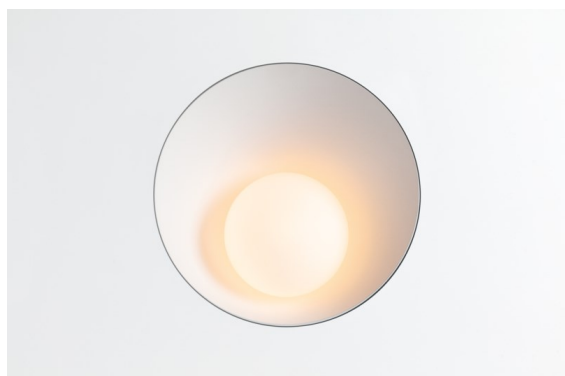

Datum
Klant
Project
Soort

Shellby Recessed Trimless 176 lx IP55 LED 2700K DE White Structure

Specificaties

Materiaal	12181009
Type Lichtbron	LED
LED type	BRIDGELUX V6 HD G7
LED technologie	Led-COB
CRI	Min. 90
Kleurtemperatuur	2700K
Levensduur	L80B10 bij 50.000 Uur
Lamp inbegrepen	Ja
Aantal Lichtbronnen	1
CIE-fluxcode	48 80 96 100 52
Binning (SDCM)	2
Lichtrichting	Omlaag
Optisch	Collimator
Ingangsspanning	Aandrijving Gelijkstroom Vereist
Elektriciteitsklasse	III
IP-klasse	55
Gloeidraadtest (°C)	960
Binnen/Buiten	Binnen
Toepassing	Plafond, Wand
Montage	Inbouw
Inbouwopening (mm)	Ø200
Montagediepte (mm)	100,0
Verstelbaarheid	Not Applicable
Afstand tot Verlicht Voorwerp (m)	0,1
Primaire Kleur & Primaire Afwerking	Wit, Structuur
Brutogewicht (g)	1080,0
Stroom driver (mA)	350 500 700
Min. forward voltage (Vf)	14.8 15.2 15.9
Max. forward voltage (Vf)	18.0 18.6 19.5
Connected load (W)	5.7 8.5 12.4
Lumenoutput per lampunit (lm)	375 505 655
Efficiëntie (lm/W)	66 59 53
UGR	29 30 31

Shellby straalt overdag zonlicht en 's nachts maanlicht uit. Net zoals de zon krijg je krachtige algemene verlichting die elke ruimte opfleurt en je energie geeft voor dagelijkse activiteiten. Net zoals de maan straalt deze armatuur zachter licht uit, wat kalme, warme gevoelens oproept. Tegenstrijdige functies, in perfecte harmonie.

TM30 & CRI Diagrammen

Lichtspreiding & Stralingsdiagram

Decoratieve Accessoires

- 12183084** Skin Shellby Silver Bronze Anodised
- 12183041** Skin Shellby Champagne Anodised
- 12183082** Skin Shellby Bronze Anodised
- 12183042** Skin Shellby Gold Anodised
- 12183092** Skin Shellby Pearly White Matt