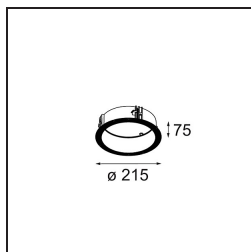

Specificaties

Materiaal	12181009
Type Lichtbron	LED
LED type	BRIDGELUX V6 HD G7
LED technologie	Led-COB
CRI	Min. 90
Kleurtemperatuur	2700K
Levensduur	L80B10 bij 50.000 Uur
Lamp inbegrepen	Ja
Aantal Lichtbronnen	1
CIE-fluxcode	48 80 96 100 52
Binning (SDCM)	2
Lichtrichting	Omlaag
Optisch	Collimator
Ingangsspanning	Aandrijving Gelijktroom Vereist
Elektriciteitsklasse	III
IP-klasse	55
Gloeidraadtest (°C)	960
Binnen/Buiten	Binnen
Toepassing	Plafond, Wand
Montage	Inbouw
Inbouwopening (mm)	Ø200
Montagediepte (mm)	100,0
Verstelbaarheid	Not Applicable
Afstand tot Verlicht Voorwerp (m)	0,1
Primaire Kleur & Primaire Afwerking	Wit, Structuur
Brutogewicht (g)	1080,0
Stroom driver (mA)	350 500 700
Min. forward voltage (Vf)	14,8 15,2 15,9
Max. forward voltage (Vf)	18,0 18,6 19,5
Connected load (W)	5,7 8,5 12,4
Lumenoutput per lampunit (lm)	375 505 655
Efficiëntie (lm/W)	66 59 53
UGR	29 30 31

Installatie Accessoires

- 12182030** Installation Housing 280x350x100x380

- 12292930** Plaster Kit Trimless 290x280 - 177 1x

- 12182130** Concrete Kit 177 290x280 1x

- 12293030** Gypsum Fibreboard 290x280

■ **12182230** Ring Recessed Trimless 177 1x

■ **12182330** Concrete Ring 177 Standard Installation Housing

■ Kies een vereist accessoire