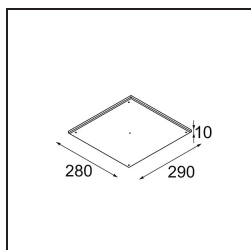

Specifications

Materiale	12181009
Tipo di Sorgente	LED
Tipologia LED	BRIDGELUX V6 HD G7
Tecnologie LED	COB
CRI	Min. 90
Temperatura di colore della luce	2700K
Vita utile	L80B10 @50.000 ore
Lampadina inclusa	Sì
Numero di fonte luminosa	1
Codice di flusso CIE	48 80 96 100 52
Binning (SDCM)	2
Direzione della luce	Diretta
Ottiche	Collimatore
Volt in ingresso	Necessario driver a corrente costante
Classificazione elettrica	III
Grado IP	55
Test filo a caldo (°C)	960
Interno/Esterno	Interno
Applicazione	Soffitto, Parete
Montaggio	Incassato
Foro d'incasso (mm)	Ø200
Profondità di montaggio (mm)	100,0
Orientabilità	Not Applicable
Distanza dall'oggetto illuminato (m)	0,1
Colore primario & Finitura primaria	Bianco, Strutturata
Peso lordo (g)	1080,0
Corrente di azionamento (mA)	350 500 700
Min. forward voltage (Vf)	14,8 15,2 15,9
Max. forward voltage (Vf)	18,0 18,6 19,5
Connected load (W)	5,7 8,5 12,4
Flusso luminoso per lampade (lm)	375 505 655
Efficienza (lm/W)	66 59 53
Livello abbagliamento	29 30 31

Accessori Installazione

- 12182030** Installation Housing 280x350x100x380

- 12292930** Plaster Kit Trimless 290x280 - 177 1x

- 12182130** Concrete Kit 177 290x280 1x

- 12293030** Gypsum Fibreboard 290x280