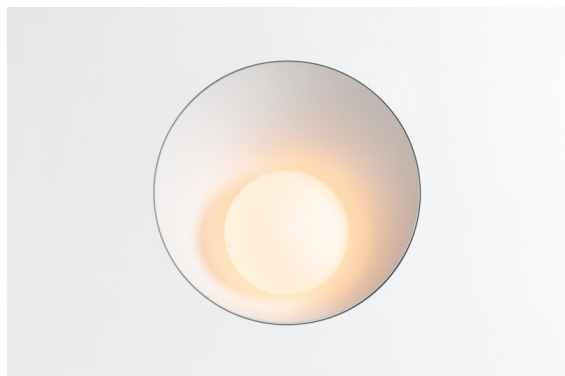

Date
Customer
Project
Type

Shellby Recessed Trimless 176 lx IP55 LED 2700K DE White Structure

La luce di Shellby è Sole di giorno e Luna di notte. Come il Sole, emana una luce generale potente che inonda il tuo spazio e ti trasmette l'energia necessaria per le attività quotidiane. Come la Luna, ti osserva, con una luce più soffusa che ispira calma e calore. Uno scontro di funzioni, in un'unica soluzione.

Specifications

Materiale	12181009
Tipo di Sorgente	LED
Tipologia LED	BRIDGELUX V6 HD G7
Tecnologie LED	COB
CRI	Min. 90
Temperatura di colore della luce	2700K
Vita utile	L80B10 @50.000 ore
Lampadina inclusa	Sì
Numero di fonte luminosa	1
Codice di flusso CIE	48 80 96 100 52
Binning (SDCM)	2
Direzione della luce	Diretta
Ottiche	Collimatore
Volt in ingresso	Necessario driver a corrente costante
Classificazione elettrica	III
Grado IP	55
Test filo a caldo (°C)	960
Interno/Esterno	Interno
Applicazione	Soffitto, Parete
Montaggio	Incassato
Foro d'incasso (mm)	Ø200
Profondità di montaggio (mm)	100,0
Orientabilità	Not Applicable
Distanza dall'oggetto illuminato (m)	0,1
Colore primario & Finitura primaria	Bianco, Strutturata
Peso lordo (g)	1080,0
Corrente di azionamento (mA)	350 500 700
Min. forward voltage (Vf)	14,8 15,2 15,9
Max. forward voltage (Vf)	18,0 18,6 19,5
Connected load (W)	5,7 8,5 12,4
Flusso luminoso per lampade (lm)	375 505 655
Efficienza (lm/W)	66 59 53
Livello abbagliamento	29 30 31

TM30 & CRI diagram

Light distribution & beam diagram

Accessori Decorativi

- 12183084** Skin Shellby Silver Bronze Anodised
- 12183041** Skin Shellby Champagne Anodised
- 12183082** Skin Shellby Bronze Anodised
- 12183042** Skin Shellby Gold Anodised
- 12183092** Skin Shellby Pearly White Matt