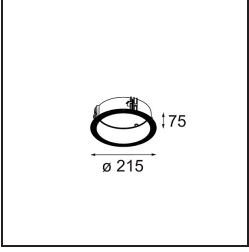

Specifications

Materiale	12181009
Tipo di Sorgente	LED
Tipologia LED	BRIDGELUX V6 HD G7
Tecnologie LED	COB
CRI	Min. 90
Temperatura di colore della luce	2700K
Vita utile	L80B10 @50.000 ore
Lampadina inclusa	Sì
Numero di fonte luminosa	1
Codice di flusso CIE	48 80 96 100 52
Binning (SDCM)	2
Direzione della luce	Diretta
Ottiche	Collimatore
Volt in ingresso	Necessario driver a corrente costante
Classificazione elettrica	III
Grado IP	55
Test filo a caldo (°C)	960
Interno/Esterno	Interno
Applicazione	Soffitto, Parete
Montaggio	Incassato
Foro d'incasso (mm)	Ø200
Profondità di montaggio (mm)	100,0
Orientabilità	Not Applicable
Distanza dall'oggetto illuminato (m)	0,1
Colore primario & Finitura primaria	Bianco, Strutturata
Peso lordo (g)	1080,0
Corrente di azionamento (mA)	350 500 700
Min. forward voltage (Vf)	14,8 15,2 15,9
Max. forward voltage (Vf)	18,0 18,6 19,5
Connected load (W)	5,7 8,5 12,4
Flusso luminoso per lampade (lm)	375 505 655
Efficienza (lm/W)	66 59 53
Livello abbagliamento	29 30 31

Accessori Installazione

- 12182030** Installation Housing 280x350x100x380

- 12292930** Plaster Kit Trimless 290x280 - 177 1x

- 12182130** Concrete Kit 177 290x280 1x

- 12293030** Gypsum Fibreboard 290x280

■ **12182230** Ring Recessed Trimless 177 1x

■ **12182330** Concrete Ring 177 Standard Installation Housing

■ Choose a required accessory