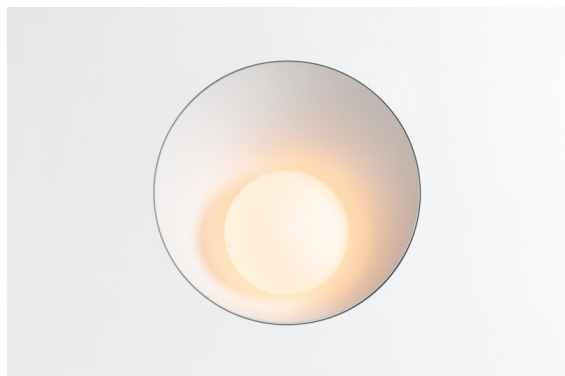

Shellby Recessed Trimless 176 1x IP55 LED 2700K DE White Structure

La luce di Shellby è Sole di giorno e Luna di notte. Come il Sole, emana una luce generale potente che inonda il tuo spazio e ti trasmette l'energia necessaria per le attività quotidiane. Come la Luna, ti osserva, con una luce più soffusa che ispira calma e calore. Uno scontro di funzioni, in un'unica soluzione.

Specifications

Materiale	12181009
Tipo di Sorgente	LED
Tipologia LED	BRIDGELUX V6 HD G7
Tecnologie LED	COB
CRI	Min. 90
Temperatura di colore della luce	2700K
Vita utile	L80B10 @50.000 ore
Lampadina inclusa	Sì
Numero di fonte luminosa	1
Codice di flusso CIE	48 80 96 100 52
Binning (SDCM)	2
Direzione della luce	Diretta
Ottiche	Collimatore
Volt in ingresso	Necessario driver a corrente costante
Classificazione elettrica	III
Grado IP	55
Test filo a caldo (°C)	960
Interno/Esterno	Interno
Applicazione	Soffitto, Parete
Montaggio	Incassato
Foro d'incasso (mm)	Ø200
Profondità di montaggio (mm)	100,0
Orientabilità	Not Applicable
Distanza dall'oggetto illuminato (m)	0,1
Colore primario & Finitura primaria	Bianco, Strutturata
Peso lordo (g)	1080,0
Corrente di azionamento (mA)	350 500 700
Min. forward voltage (Vf)	14,8 15,2 15,9
Max. forward voltage (Vf)	18,0 18,6 19,5
Connected load (W)	5,7 8,5 12,4
Flusso luminoso per lampade (lm)	375 505 655
Efficienza (lm/W)	66 59 53
Livello abbagliamento	29 30 31

TM30 & CRI diagram

Light distribution & beam diagram

Accessori Decorativi

- 12183084** Skin Shellby Silver Bronze Anodised
- 12183041** Skin Shellby Champagne Anodised
- 12183082** Skin Shellby Bronze Anodised
- 12183042** Skin Shellby Gold Anodised
- 12183092** Skin Shellby Pearly White Matt