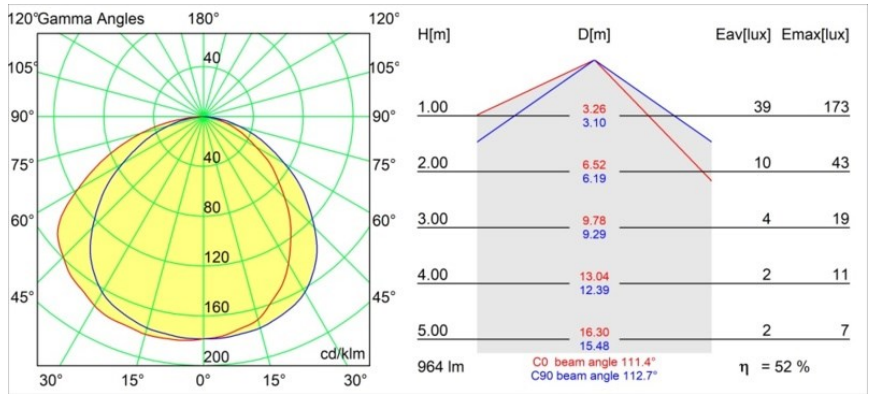

Light distribution & beam diagram