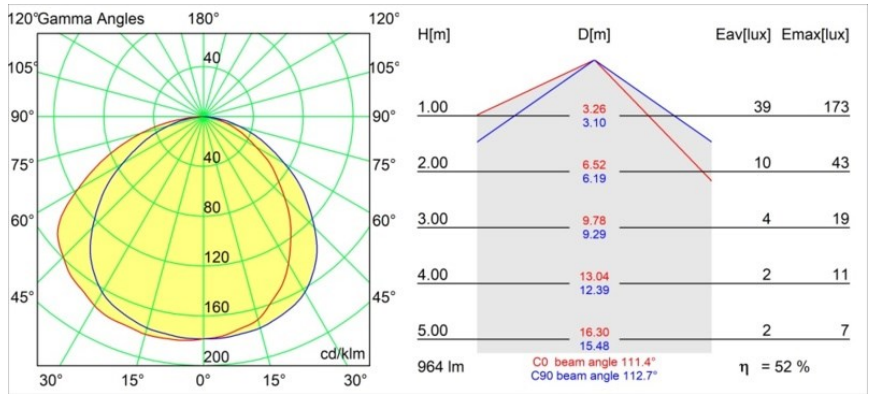

Distribution de Lumière & Schéma de Faisceau