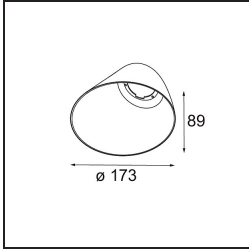

Accessoires d'Eclairage décoratives

- **12183084** Skin Shellby Silver Bronze Anodised
- **12183041** Skin Shellby Champagne Anodised
- **12183082** Skin Shellby Bronze Anodised
- **12183042** Skin Shellby Gold Anodised
- **12183092** Skin Shellby Pearly White Matt