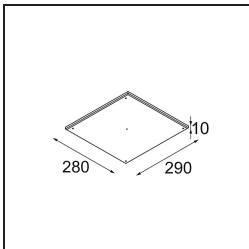

Accessoires d'Eclairage d'installation

- 12182030** Installation Housing 280x350x100x380

- 12292930** Plaster Kit Trimless 290x280 - 177 1x

- 12182130** Concrete Kit 177 290x280 1x

- 12293030** Gypsum Fibreboard 290x280