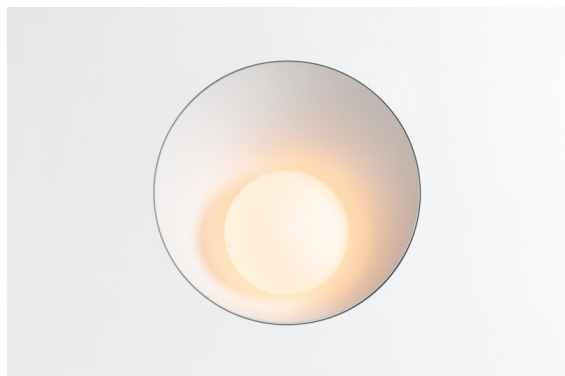

Shellby Recessed Trimless 176 lx IP55 LED 2700K DE White Structure

La lumière de Shellby est celle du Soleil le jour et celle de la Lune la nuit. Tel le Soleil, il offre une lumière générale puissante qui éclaire sans conteste votre espace et vous donne de l'énergie pour vos activités quotidiennes. Telle la Lune, il veille, diffusant une lumière plus douce qui inspire le calme et la chaleur. Des fonctions opposées, tout-en-un.

Caractéristiques

Matériaux	12181009
Type de Source Lumineuse	LED
Type de LED	BRIDGELUX V6 HD G7
Technologie LED	LED COB
CRI	Min. 90
Température de Couleur	2700K
Durée de Vie	L80B10 à 50 000 heures
Ampoule incluse	Oui
Nombre de Sources Lumineuses	1
Code de flux CIE	48 80 96 100 52
Groupe (SDCM)	2
Direction de la Lumière	Bas
Optique	Collimateur
Tension d'Entrée	Driver à Courant Constant Requis
Classe Électrique	III
Indice de protection IP	55
Essai au fil incandescent (°C)	960
Intérieur/extérieur	Intérieur
Application	Plafond, Mur
Montage	Encastré
Taille de découpe (mm)	ø200
Profondeur de montage (mm)	100,0
Ajustabilité	Not Applicable
Distance avec l'Objet Éclairé (m)	0,1
Couleur Principale & Finition Principale	Blanc, Structure
Poids brut (g)	1080,0
Courant du driver (mA)	350 500 700
Min. forward voltage (Vf)	14,8 15,2 15,9
Max. forward voltage (Vf)	18,0 18,6 19,5
Connected load (W)	5,7 8,5 12,4
Flux lumineux par lampe (lm)	375 505 655
Efficacité (lm/W)	66 59 53
UGR	29 30 31

TM30 & CRI diagrammes

Distribution de Lumière & Schéma de Faisceau

Accessoires d'Eclairage décoratives

- 12183084** Skin Shellby Silver Bronze Anodised
- 12183041** Skin Shellby Champagne Anodised
- 12183082** Skin Shellby Bronze Anodised
- 12183042** Skin Shellby Gold Anodised
- 12183092** Skin Shellby Pearly White Matt