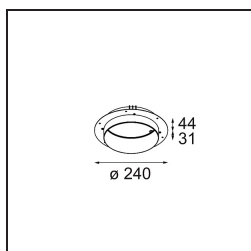

■ 12182330 Concrete Ring 177 Standard Installation Housing

■ Choisir un accessoire requis