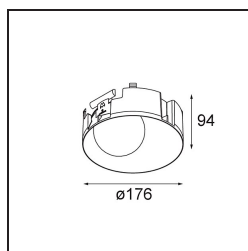

Caractéristiques

| | |
|--|----------------------------------|
| Matériaux | 12181009 |
| Type de Source Lumineuse | LED |
| Type de LED | BRIDGELUX V6 HD G7 |
| Technologie LED | LED COB |
| CRI | Min. 90 |
| Température de Couleur | 2700K |
| Durée de Vie | L80B10 à 50 000 heures |
| Ampoule incluse | Oui |
| Nombre de Sources Lumineuses | 1 |
| Code de flux CIE | 48 80 96 100 52 |
| Groupe (SDCM) | 2 |
| Direction de la Lumière | Bas |
| Optique | Collimateur |
| Tension d'Entrée | Driver à Courant Constant Requis |
| Classe Électrique | III |
| Indice de protection IP | 55 |
| Essai au fil incandescent (°C) | 960 |
| Intérieur/extérieur | Intérieur |
| Application | Plafond, Mur |
| Montage | Encastré |
| Taille de découpe (mm) | ø200 |
| Profondeur de montage (mm) | 100,0 |
| Ajustabilité | Not Applicable |
| Distance avec l'Objet Éclairé (m) | 0,1 |
| Couleur Principale & Finition Principale | Blanc, Structure |
| Poids brut (g) | 1080,0 |
| Courant du driver (mA) | 350 500 700 |
| Min. forward voltage (Vf) | 14,8 15,2 15,9 |
| Max. forward voltage (Vf) | 18,0 18,6 19,5 |
| Connected load (W) | 5,7 8,5 12,4 |
| Flux lumineux par lampe (lm) | 375 505 655 |
| Efficacité (lm/W) | 66 59 53 |
| UGR | 29 30 31 |