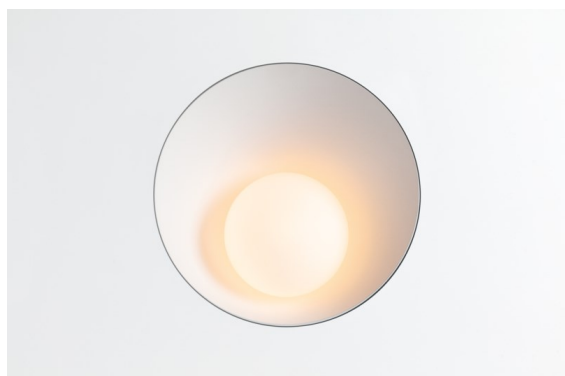

Shellby Recessed Trimless 176 1x IP55 LED 2700K DE White Structure

La lumière de Shellby est celle du Soleil le jour et celle de la Lune la nuit. Tel le Soleil, il offre une lumière générale puissante qui éclaire sans conteste votre espace et vous donne de l'énergie pour vos activités quotidiennes. Telle la Lune, il veille, diffusant une lumière plus douce qui inspire le calme et la chaleur. Des fonctions opposées, tout-en-un.

Caractéristiques

| | |
|--|----------------------------------|
| Matériaux | 12181009 |
| Type de Source Lumineuse | LED |
| Type de LED | BRIDGELUX V6 HD G7 |
| Technologie LED | LED COB |
| CRI | Min. 90 |
| Température de Couleur | 2700K |
| Durée de Vie | L80B10 à 50 000 heures |
| Ampoule incluse | Oui |
| Nombre de Sources Lumineuses | 1 |
| Code de flux CIE | 48 80 96 100 52 |
| Groupe (SDCM) | 2 |
| Direction de la Lumière | Bas |
| Optique | Collimateur |
| Tension d'Entrée | Driver à Courant Constant Requis |
| Classe Électrique | III |
| Indice de protection IP | 55 |
| Essai au fil incandescent (°C) | 960 |
| Intérieur/extérieur | Intérieur |
| Application | Plafond, Mur |
| Montage | Encastré |
| Taille de découpe (mm) | ø200 |
| Profondeur de montage (mm) | 100,0 |
| Ajustabilité | Not Applicable |
| Distance avec l'Objet Éclairé (m) | 0,1 |
| Couleur Principale & Finition Principale | Blanc, Structure |
| Poids brut (g) | 1080,0 |
| Courant du driver (mA) | 350 500 700 |
| Min. forward voltage (Vf) | 14,8 15,2 15,9 |
| Max. forward voltage (Vf) | 18,0 18,6 19,5 |
| Connected load (W) | 5,7 8,5 12,4 |
| Flux lumineux par lampe (lm) | 375 505 655 |
| Efficacité (lm/W) | 66 59 53 |
| UGR | 29 30 31 |

TM30 & CRI diagrammes

Distribution de Lumière & Schéma de Faisceau

Accessoires d'Eclairage décoratives

- 12183084** Skin Shellby Silver Bronze Anodised
- 12183041** Skin Shellby Champagne Anodised
- 12183082** Skin Shellby Bronze Anodised
- 12183042** Skin Shellby Gold Anodised
- 12183092** Skin Shellby Pearly White Matt