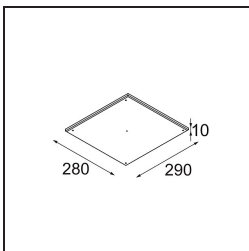

Accessoires d'Eclairage d'installation

- 12182030** Installation Housing 280x350x100x380

- 12292930** Plaster Kit Trimless 290x280 - 177 1x

- 12182130** Concrete Kit 177 290x280 1x

- 12293030** Gypsum Fibreboard 290x280