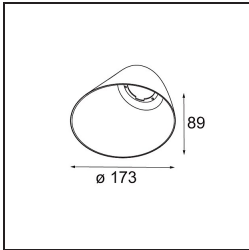

Accessoires d'Eclairage décoratives

- **12183084** Skin Shellby Silver Bronze Anodised
- **12183041** Skin Shellby Champagne Anodised
- **12183082** Skin Shellby Bronze Anodised
- **12183042** Skin Shellby Gold Anodised
- **12183092** Skin Shellby Pearly White Matt