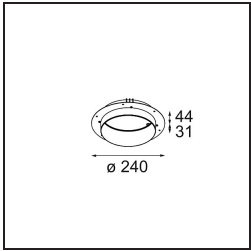

Specifications

Material	12181009
Tipo de fuente de luz	LED
Tipo de LED	BRIDGELUX V6 HD G7
Tecnología LED	COB LED
CRI	Min. 90
Temperatura del color	2700K
Vida Útil	L80B10 @50.000 horas
Lámpara Incluida	Sí
Número de fuentes de luz	1
Código de flujo CIE	48 80 96 100 52
Binning (SDCM)	2
Dirección de la luz	Directo
Óptica	Colimador
Voltaje de entrada	Driver de corriente constante requerido
Clasificación eléctrica	III
Clasificación del IP	55
Clasificación de hilo incandescente (°C)	960
Interior/Exterior	Interior
Aplicación	Techo, Pared
Montaje	Empotrado
Tamaño de corte (mm)	ø200
Profundidad de montaje (mm)	100,0
Ajustabilidad	Not Applicable
Distancia al objeto iluminado (m)	0,1
Color principal & Acabado principal	Blanco, Estructura
Peso bruto (g)	1080,0
Corriente de accionamiento (mA)	350 500 700
Min. forward voltage (Vf)	14,8 15,2 15,9
Max. forward voltage (Vf)	18,0 18,6 19,5
Connected load (W)	5,7 8,5 12,4
Flujo luminoso por lámpara (lm)	375 505 655
Eficacia (lm/W)	66 59 53
Índice de deslumbramiento	29 30 31

TM30 & CRI diagram

Light distribution & beam diagram

Diagrams

Accesorios Decorativo

- 12183084** Skin Shellby Silver Bronze Anodised
- 12183041** Skin Shellby Champagne Anodised
- 12183082** Skin Shellby Bronze Anodised
- 12183042** Skin Shellby Gold Anodised
- 12183092** Skin Shellby Pearly White Matt

Accesorios Instalación

- 12182030** Installation Housing 280x350x100x380

- 12292930** Plaster Kit Trimless 290x280 - 177 1x

- 12182130** Concrete Kit 177 290x280 1x

- 12293030** Gypsum Fibreboard 290x280

■ **12182230** Ring Recessed Trimless 177 1x