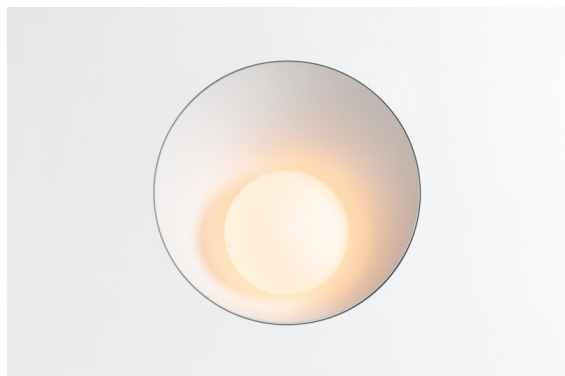

Shellby Recessed Trimless 176 lx IP55 LED 2700K DE White Structure

La luz de Shellby es el sol de día y la luna de noche. Como el sol, le proporciona energía para sus actividades diarias y luz general potente para iluminar con eficacia su espacio. Como la luna, baña el ambiente con una luz más suave que inspira tranquilidad y calidez. Un contraste de funciones, todas en un mismo accesorio.

Specifications

Material	12181009
Tipo de fuente de luz	LED
Tipo de LED	BRIDGELUX V6 HD G7
Tecnología LED	COB LED
CRI	Min. 90
Temperatura del color	2700K
Vida Útil	L80B10 @50.000 horas
Lámpara Incluida	Sí
Número de fuentes de luz	1
Código de flujo CIE	48 80 96 100 52
Binning (SDCM)	2
Dirección de la luz	Directo
Óptica	Colimador
Voltaje de entrada	Driver de corriente constante requerido
Clasificación eléctrica	III
Clasificación del IP	55
Clasificación de hilo incandescente (°C)	960
Interior/Exterior	Interior
Aplicación	Techo, Pared
Montaje	Empotrado
Tamaño de corte (mm)	ø200
Profundidad de montaje (mm)	100,0
Ajustabilidad	Not Applicable
Distancia al objeto iluminado (m)	0,1
Color principal & Acabado principal	Blanco, Estructura
Peso bruto (g)	1080,0
Corriente de accionamiento (mA)	350 500 700
Min. forward voltage (Vf)	14,8 15,2 15,9
Max. forward voltage (Vf)	18,0 18,6 19,5
Connected load (W)	5,7 8,5 12,4
Flujo luminoso por lámpara (lm)	375 505 655
Eficacia (lm/W)	66 59 53
Índice de deslumbramiento	29 30 31

TM30 & CRI diagram

Light distribution & beam diagram

Diagrams

Accesorios Decorativo

- 12183084** Skin Shellby Silver Bronze Anodised
- 12183041** Skin Shellby Champagne Anodised
- 12183082** Skin Shellby Bronze Anodised
- 12183042** Skin Shellby Gold Anodised
- 12183092** Skin Shellby Pearly White Matt