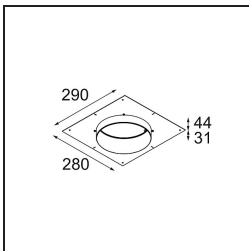

- **12182130** Concrete Kit 177 290x280 1x