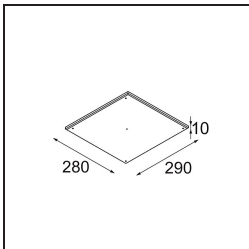

Specifications

Material	12181009
Tipo de fuente de luz	LED
Tipo de LED	BRIDGELUX V6 HD G7
Tecnología LED	COB LED
CRI	Min. 90
Temperatura del color	2700K
Vida Útil	L80B10 @50.000 horas
Lámpara Incluida	Sí
Número de fuentes de luz	1
Código de flujo CIE	48 80 96 100 52
Binning (SDCM)	2
Dirección de la luz	Directo
Óptica	Colimador
Voltaje de entrada	Driver de corriente constante requerido
Clasificación eléctrica	III
Clasificación del IP	55
Clasificación de hilo incandescente (°C)	960
Interior/Exterior	Interior
Aplicación	Techo, Pared
Montaje	Empotrado
Tamaño de corte (mm)	ø200
Profundidad de montaje (mm)	100,0
Ajustabilidad	Not Applicable
Distancia al objeto iluminado (m)	0,1
Color principal & Acabado principal	Blanco, Estructura
Peso bruto (g)	1080,0
Corriente de accionamiento (mA)	350 500 700
Min. forward voltage (Vf)	14,8 15,2 15,9
Max. forward voltage (Vf)	18,0 18,6 19,5
Connected load (W)	5,7 8,5 12,4
Flujo luminoso por lámpara (lm)	375 505 655
Eficacia (lm/W)	66 59 53
Índice de deslumbramiento	29 30 31

Accesorios Instalación

- 12182030** Installation Housing 280x350x100x380

- 12292930** Plaster Kit Trimless 290x280 - 177 1x

- 12182130** Concrete Kit 177 290x280 1x

- 12293030** Gypsum Fibreboard 290x280

■ **12182230** Ring Recessed Trimless 177 1x