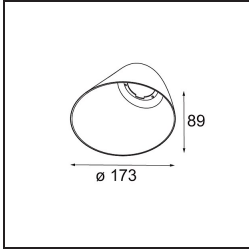

Specifications

Material	12181009
Tipo de fuente de luz	LED
Tipo de LED	BRIDGELUX V6 HD G7
Tecnología LED	COB LED
CRI	Min. 90
Temperatura del color	2700K
Vida Útil	L80B10 @50.000 horas
Lámpara Incluida	Sí
Número de fuentes de luz	1
Código de flujo CIE	48 80 96 100 52
Binning (SDCM)	2
Dirección de la luz	Directo
Óptica	Colimador
Voltaje de entrada	Driver de corriente constante requerido
Clasificación eléctrica	III
Clasificación del IP	55
Clasificación de hilo incandescente (°C)	960
Interior/Exterior	Interior
Aplicación	Techo, Pared
Montaje	Empotrado
Tamaño de corte (mm)	ø200
Profundidad de montaje (mm)	100,0
Ajustabilidad	Not Applicable
Distancia al objeto iluminado (m)	0,1
Color principal & Acabado principal	Blanco, Estructura
Peso bruto (g)	1080,0
Corriente de accionamiento (mA)	350 500 700
Min. forward voltage (Vf)	14,8 15,2 15,9
Max. forward voltage (Vf)	18,0 18,6 19,5
Connected load (W)	5,7 8,5 12,4
Flujo luminoso por lámpara (lm)	375 505 655
Eficacia (lm/W)	66 59 53
Índice de deslumbramiento	29 30 31

TM30 & CRI diagram

Light distribution & beam diagram

Diagrams

Accesorios Decorativo

- 12183084** Skin Shellby Silver Bronze Anodised
- 12183041** Skin Shellby Champagne Anodised
- 12183082** Skin Shellby Bronze Anodised
- 12183042** Skin Shellby Gold Anodised
- 12183092** Skin Shellby Pearly White Matt