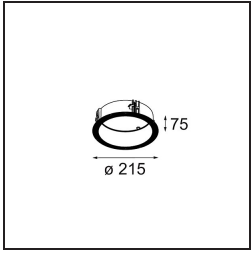

Specifications

Material	12181009
Tipo de fuente de luz	LED
Tipo de LED	BRIDGELUX V6 HD G7
Tecnología LED	COB LED
CRI	Min. 90
Temperatura del color	2700K
Vida Útil	L80B10 @50.000 horas
Lámpara Incluida	Sí
Número de fuentes de luz	1
Código de flujo CIE	48 80 96 100 52
Binning (SDCM)	2
Dirección de la luz	Directo
Óptica	Colimador
Voltaje de entrada	Driver de corriente constante requerido
Clasificación eléctrica	III
Clasificación del IP	55
Clasificación de hilo incandescente (°C)	960
Interior/Exterior	Interior
Aplicación	Techo, Pared
Montaje	Empotrado
Tamaño de corte (mm)	ø200
Profundidad de montaje (mm)	100,0
Ajustabilidad	Not Applicable
Distancia al objeto iluminado (m)	0,1
Color principal & Acabado principal	Blanco, Estructura
Peso bruto (g)	1080,0
Corriente de accionamiento (mA)	350 500 700
Min. forward voltage (Vf)	14,8 15,2 15,9
Max. forward voltage (Vf)	18,0 18,6 19,5
Connected load (W)	5,7 8,5 12,4
Flujo luminoso por lámpara (lm)	375 505 655
Eficacia (lm/W)	66 59 53
Índice de deslumbramiento	29 30 31

TM30 & CRI diagram

Light distribution & beam diagram

Diagrams

Accesorios Decorativo

- 12183084** Skin Shellby Silver Bronze Anodised
- 12183041** Skin Shellby Champagne Anodised
- 12183082** Skin Shellby Bronze Anodised
- 12183042** Skin Shellby Gold Anodised
- 12183092** Skin Shellby Pearly White Matt

Accesorios Instalación

- 12182030** Installation Housing 280x350x100x380

- 12292930** Plaster Kit Trimless 290x280 - 177 1x

- 12182130** Concrete Kit 177 290x280 1x

- 12293030** Gypsum Fibreboard 290x280

■ **12182230** Ring Recessed Trimless 177 1x

■ **12182330** Concrete Ring 177 Standard Installation Housing

■ Choose a required accessory