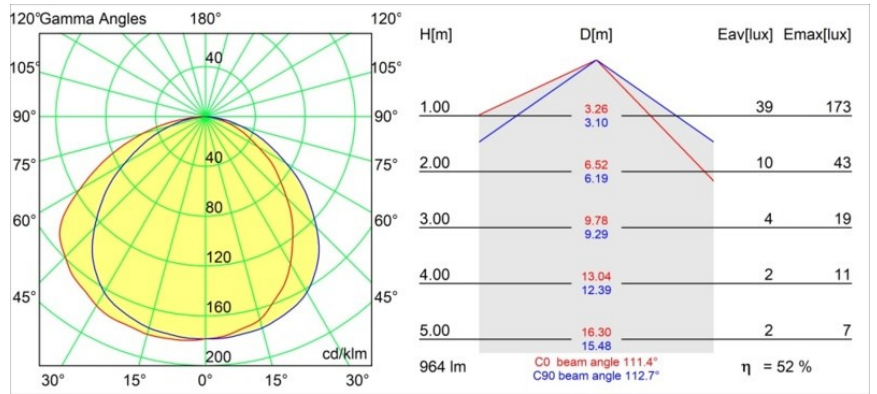

Lichtverteilung und Lichtverteilungskurve