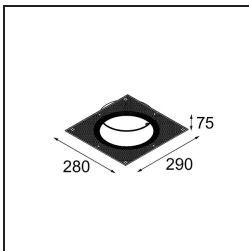

- **12292930** Plaster Kit Trimless 290x280 - 177 1x