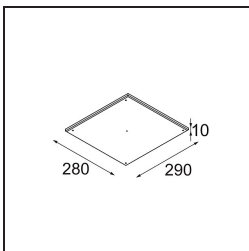

Spezifikationen

Material	12181009
Typ der Lichtquelle	LED
LED Typ	BRIDGELUX V6 HD G7
LED-Technologie	COB-LED
CRI	Min. 90
Farbtemperatur	2700K
Lebensdauer	L80 B10 bei 50.000 Stunden
Leuchtmittel enthalten	Ja
Anzahl Lichtquellen	1
CIE-Fluxcode	48 80 96 100 52
Binning (SDCM)	2
Lichtrichtung	Abwärts
Optik	Kollimator
Eingangsspannung	Konstantstrom-Treiber erforderlich
Schutzklasse	III
Schutzart	55
Glühdrahtprüfung (°C)	960
Innen/Außen	Innen
Anwendung	Decke, Wand
Montage	Einbau
Ausschnittgröße (mm)	∅200
Einbautiefe (mm)	100,0
Verstellbarkeit	Not Applicable
Abstand zum beleuchteten Objekt (m)	0,1
Primärfarbe & Primäres Finish	Weiß, Strukturiert
Bruttogewicht (g)	1080,0
Antriebsstrom (mA)	350 500 700
Min. forward voltage (Vf)	14,8 15,2 15,9
Max. forward voltage (Vf)	18,0 18,6 19,5
Connected load (W)	5,7 8,5 12,4
Lichtstrom pro Lampe (lm)	375 505 655
Effizienz (lm/W)	66 59 53
UGR	29 30 31

Montagezubehör

- 12182030** Installation Housing 280x350x100x380

- 12292930** Plaster Kit Trimless 290x280 - 177 1x

- 12182130** Concrete Kit 177 290x280 1x

- 12293030** Gypsum Fibreboard 290x280

■ **12182230** Ring Recessed Trimless 177 1x