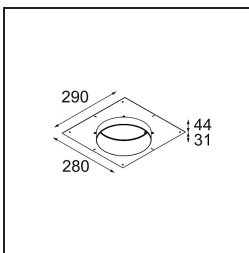

- **12182130** Concrete Kit 177 290x280 1x