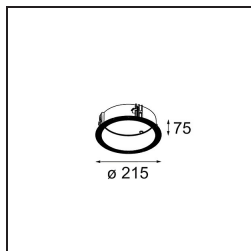

Spezifikationen

Material	12181009
Typ der Lichtquelle	LED
LED Typ	BRIDGELUX V6 HD G7
LED-Technologie	COB-LED
CRI	Min. 90
Farbtemperatur	2700K
Lebensdauer	L80 B10 bei 50.000 Stunden
Leuchtmittel enthalten	Ja
Anzahl Lichtquellen	1
CIE-Fluxcode	48 80 96 100 52
Binning (SDCM)	2
Lichtrichtung	Abwärts
Optik	Kollimator
Eingangsspannung	Konstantstrom-Treiber erforderlich
Schutzklasse	III
Schutzart	55
Glühdrahtprüfung (°C)	960
Innen/Außen	Innen
Anwendung	Decke, Wand
Montage	Einbau
Ausschnittgröße (mm)	ø200
Einbautiefe (mm)	100,0
Verstellbarkeit	Not Applicable
Abstand zum beleuchteten Objekt (m)	0,1
Primärfarbe & Primäres Finish	Weiß, Strukturiert
Bruttogewicht (g)	1080,0
Antriebsstrom (mA)	350 500 700
Min. forward voltage (Vf)	14,8 15,2 15,9
Max. forward voltage (Vf)	18,0 18,6 19,5
Connected load (W)	5,7 8,5 12,4
Lichtstrom pro Lampe (lm)	375 505 655
Effizienz (lm/W)	66 59 53
UGR	29 30 31

TM30 & CRI Diagramm

Lichtverteilung und Lichtverteilungskurve

Diagramm

Dekorative Zubehör

- 12183084** Skin Shellby Silver Bronze Anodised
- 12183041** Skin Shellby Champagne Anodised
- 12183082** Skin Shellby Bronze Anodised
- 12183042** Skin Shellby Gold Anodised
- 12183092** Skin Shellby Pearly White Matt

Montagezubehör

- 12182030** Installation Housing 280x350x100x380

- 12292930** Plaster Kit Trimless 290x280 - 177 1x

- 12182130** Concrete Kit 177 290x280 1x

- 12293030** Gypsum Fibreboard 290x280

12182230 Ring Recessed Trimless 177 1x