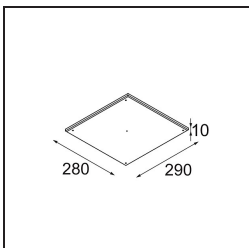

### Montagezubehör

- 12182030** Installation Housing 280x350x100x380

- 12292930** Plaster Kit Trimless 290x280 - 177 1x

- 12182130** Concrete Kit 177 290x280 1x

- 12293030** Gypsum Fibreboard 290x280

■ 12182230 Ring Recessed Trimless 177 1x