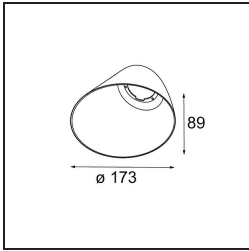

Spezifikationen

Material	12181009
Typ der Lichtquelle	LED
LED Typ	BRIDGELUX V6 HD G7
LED-Technologie	COB-LED
CRI	Min. 90
Farbtemperatur	2700K
Lebensdauer	L80 B10 bei 50.000 Stunden
Leuchtmittel enthalten	Ja
Anzahl Lichtquellen	1
CIE-Fluxcode	48 80 96 100 52
Binning (SDCM)	2
Lichtrichtung	Abwärts
Optik	Kollimator
Eingangsspannung	Konstantstrom-Treiber erforderlich
Schutzklasse	III
Schutzart	55
Glühdrahtprüfung (°C)	960
Innen/Außen	Innen
Anwendung	Decke, Wand
Montage	Einbau
Ausschnittgröße (mm)	ø200
Einbautiefe (mm)	100,0
Verstellbarkeit	Not Applicable
Abstand zum beleuchteten Objekt (m)	0,1
Primärfarbe & Primäres Finish	Weiß, Strukturiert
Bruttogewicht (g)	1080,0
Antriebsstrom (mA)	350 500 700
Min. forward voltage (Vf)	14,8 15,2 15,9
Max. forward voltage (Vf)	18,0 18,6 19,5
Connected load (W)	5,7 8,5 12,4
Lichtstrom pro Lampe (lm)	375 505 655
Effizienz (lm/W)	66 59 53
UGR	29 30 31

TM30 & CRI Diagramm

Lichtverteilung und Lichtverteilungskurve

Diagramm

Dekorative Zubehör

- 12183084** Skin Shellby Silver Bronze Anodised
- 12183041** Skin Shellby Champagne Anodised
- 12183082** Skin Shellby Bronze Anodised
- 12183042** Skin Shellby Gold Anodised
- 12183092** Skin Shellby Pearly White Matt