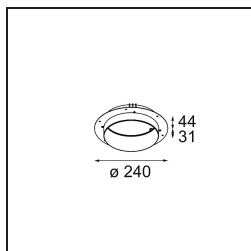

Spezifikationen

Material	12181009
Typ der Lichtquelle	LED
LED Typ	BRIDGELUX V6 HD G7
LED-Technologie	COB-LED
CRI	Min. 90
Farbtemperatur	2700K
Lebensdauer	L80 B10 bei 50.000 Stunden
Leuchtmittel enthalten	Ja
Anzahl Lichtquellen	1
CIE-Fluxcode	48 80 96 100 52
Binning (SDCM)	2
Lichtrichtung	Abwärts
Optik	Kollimator
Eingangsspannung	Konstantstrom-Treiber erforderlich
Schutzklasse	III
Schutzart	55
Glühdrahtprüfung (°C)	960
Innen/Außen	Innen
Anwendung	Decke, Wand
Montage	Einbau
Ausschnittgröße (mm)	∅200
Einbautiefe (mm)	100,0
Verstellbarkeit	Not Applicable
Abstand zum beleuchteten Objekt (m)	0,1
Primärfarbe & Primäres Finish	Weiß, Strukturiert
Bruttogewicht (g)	1080,0
Antriebsstrom (mA)	350 500 700
Min. forward voltage (Vf)	14,8 15,2 15,9
Max. forward voltage (Vf)	18,0 18,6 19,5
Connected load (W)	5,7 8,5 12,4
Lichtstrom pro Lampe (lm)	375 505 655
Effizienz (lm/W)	66 59 53
UGR	29 30 31

TM30 & CRI Diagramm

Lichtverteilung und Lichtverteilungskurve

Diagramm

Dekorative Zubehör

- 12183084** Skin Shellby Silver Bronze Anodised
- 12183041** Skin Shellby Champagne Anodised
- 12183082** Skin Shellby Bronze Anodised
- 12183042** Skin Shellby Gold Anodised
- 12183092** Skin Shellby Pearly White Matt

Montagezubehör

- 12182030** Installation Housing 280x350x100x380

- 12292930** Plaster Kit Trimless 290x280 - 177 1x

- 12182130** Concrete Kit 177 290x280 1x

- 12293030** Gypsum Fibreboard 290x280

■ **12182230** Ring Recessed Trimless 177 1x