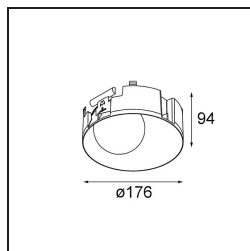

Spezifikationen

Material	12181009
Typ der Lichtquelle	LED
LED Typ	BRIDGELUX V6 HD G7
LED-Technologie	COB-LED
CRI	Min. 90
Farbtemperatur	2700K
Lebensdauer	L80 B10 bei 50.000 Stunden
Leuchtmittel enthalten	Ja
Anzahl Lichtquellen	1
CIE-Fluxcode	48 80 96 100 52
Binning (SDCM)	2
Lichtrichtung	Abwärts
Optik	Kollimator
Eingangsspannung	Konstantstrom-Treiber erforderlich
Schutzklasse	III
Schutzart	55
Glühdrahtprüfung (°C)	960
Innen/Außen	Innen
Anwendung	Decke, Wand
Montage	Einbau
Ausschnittgröße (mm)	ø200
Einbautiefe (mm)	100,0
Verstellbarkeit	Not Applicable
Abstand zum beleuchteten Objekt (m)	0,1
Primärfarbe & Primäres Finish	Weiß, Strukturiert
Bruttogewicht (g)	1080,0
Antriebsstrom (mA)	350 500 700
Min. forward voltage (Vf)	14,8 15,2 15,9
Max. forward voltage (Vf)	18,0 18,6 19,5
Connected load (W)	5,7 8,5 12,4
Lichtstrom pro Lampe (lm)	375 505 655
Effizienz (lm/W)	66 59 53
UGR	29 30 31