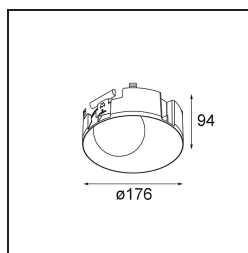

Spezifikationen

Material	12181009
Typ der Lichtquelle	LED
LED Typ	BRIDGELUX V6 HD G7
LED-Technologie	COB-LED
CRI	Min. 90
Farbtemperatur	2700K
Lebensdauer	L80 B10 bei 50.000 Stunden
Leuchtmittel enthalten	Ja
Anzahl Lichtquellen	1
CIE-Fluxcode	48 80 96 100 52
Binning (SDCM)	2
Lichtrichtung	Abwärts
Optik	Kollimator
Eingangsspannung	Konstantstrom-Treiber erforderlich
Schutzklasse	III
Schutzart	55
Glühdrahtprüfung (°C)	960
Innen/Außen	Innen
Anwendung	Decke, Wand
Montage	Einbau
Ausschnittgröße (mm)	∅200
Einbautiefe (mm)	100,0
Verstellbarkeit	Not Applicable
Abstand zum beleuchteten Objekt (m)	0,1
Primärfarbe & Primäres Finish	Weiß, Strukturiert
Bruttogewicht (g)	1080,0
Antriebsstrom (mA)	350 500 700
Min. forward voltage (Vf)	14,8 15,2 15,9
Max. forward voltage (Vf)	18,0 18,6 19,5
Connected load (W)	5,7 8,5 12,4
Lichtstrom pro Lampe (lm)	375 505 655
Effizienz (lm/W)	66 59 53
UGR	29 30 31