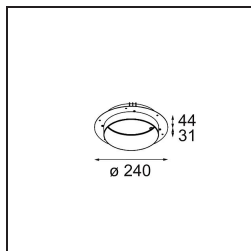

Spezifikationen

Material	12181009
Typ der Lichtquelle	LED
LED Typ	BRIDGELUX V6 HD G7
LED-Technologie	COB-LED
CRI	Min. 90
Farbtemperatur	2700K
Lebensdauer	L80 B10 bei 50.000 Stunden
Leuchtmittel enthalten	Ja
Anzahl Lichtquellen	1
CIE-Fluxcode	48 80 96 100 52
Binning (SDCM)	2
Lichtrichtung	Abwärts
Optik	Kollimator
Eingangsspannung	Konstantstrom-Treiber erforderlich
Schutzklasse	III
Schutzart	55
Glühdrahtprüfung (°C)	960
Innen/Außen	Innen
Anwendung	Decke, Wand
Montage	Einbau
Ausschnittgröße (mm)	ø200
Einbautiefe (mm)	100,0
Verstellbarkeit	Not Applicable
Abstand zum beleuchteten Objekt (m)	0,1
Primärfarbe & Primäres Finish	Weiß, Strukturiert
Bruttogewicht (g)	1080,0
Antriebsstrom (mA)	350 500 700
Min. forward voltage (Vf)	14,8 15,2 15,9
Max. forward voltage (Vf)	18,0 18,6 19,5
Connected load (W)	5,7 8,5 12,4
Lichtstrom pro Lampe (lm)	375 505 655
Effizienz (lm/W)	66 59 53
UGR	29 30 31

TM30 & CRI Diagramm

Lichtverteilung und Lichtverteilungskurve

Diagramm

Dekorative Zubehör

- 12183084** Skin Shellby Silver Bronze Anodised
- 12183041** Skin Shellby Champagne Anodised
- 12183082** Skin Shellby Bronze Anodised
- 12183042** Skin Shellby Gold Anodised
- 12183092** Skin Shellby Pearly White Matt

Montagezubehör

- 12182030** Installation Housing 280x350x100x380

- 12292930** Plaster Kit Trimless 290x280 - 177 1x

- 12182130** Concrete Kit 177 290x280 1x

- 12293030** Gypsum Fibreboard 290x280

12182230 Ring Recessed Trimless 177 1x