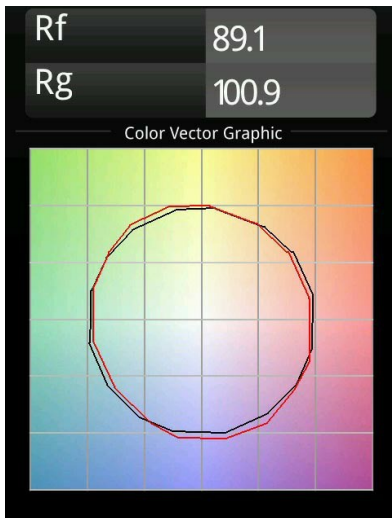

TM30 & CRI Diagramm