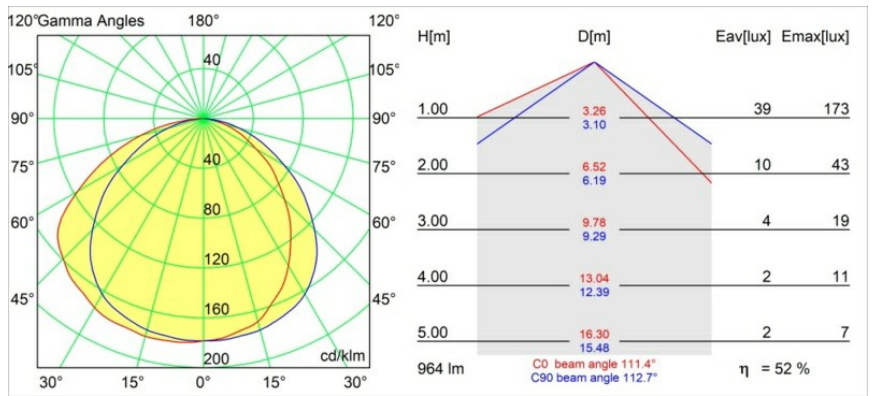

Lichtverteilung und Lichtverteilungskurve