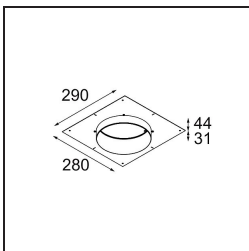

- **12182130** Concrete Kit 177 290x280 1x