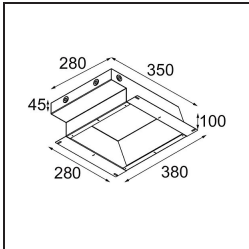

Montagezubehör

- **12182030** Installation Housing 280x350x100x380