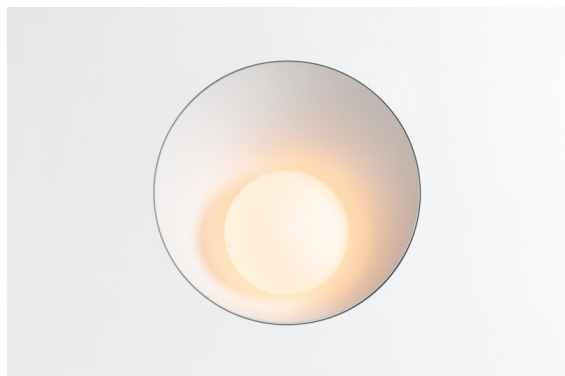

Datum
Kunde
Projekt
Art

*Shellby Recessed Trimless 176 lx IP55 LED 2700K DE White Structure*

Das Licht der Shellby ist die Sonne bei Tag und der Mond bei Nacht. Wie die Sonne bringt sie eine kraftvolle Allgemeinbeleuchtung, die Ihren Raum unbestreitbar erhellt und Ihnen Energie für die täglichen Aktivitäten gibt. Wie der Mond wacht sie mit einem sanfteren Licht, das Ruhe und Wärme ausstrahlt. Unterschiedlichste Funktionen in einer einzigen Leuchte vereint.

**Spezifikationen**

Material	12181009
Typ der Lichtquelle	LED
LED Typ	BRIDGELUX V6 HD G7
LED-Technologie	COB-LED
CRI	Min. 90
Farbtemperatur	2700K
Lebensdauer	L80 B10 bei 50.000 Stunden
Leuchtmittel enthalten	Ja
Anzahl Lichtquellen	1
CIE-Fluxcode	48 80 96 100 52
Binning (SDCM)	2
Lichtrichtung	Abwärts
Optik	Kollimator
Eingangsspannung	Konstantstrom-Treiber erforderlich
Schutzklasse	III
Schutzart	55
Glühdrahtprüfung (°C)	960
Innen/Außen	Innen
Anwendung	Decke, Wand
Montage	Einbau
Ausschnittgröße (mm)	ø200
Einbautiefe (mm)	100,0
Verstellbarkeit	Not Applicable
Abstand zum beleuchteten Objekt (m)	0,1
Primärfarbe & Primäres Finish	Weiß, Strukturiert
Bruttogewicht (g)	1080,0
Antriebsstrom (mA)	350      500      700
Min. forward voltage (Vf)	14,8      15,2      15,9
Max. forward voltage (Vf)	18,0      18,6      19,5
Connected load (W)	5,7      8,5      12,4
Lichtstrom pro Lampe (lm)	375      505      655
Effizienz (lm/W)	66      59      53
UGR	29      30      31