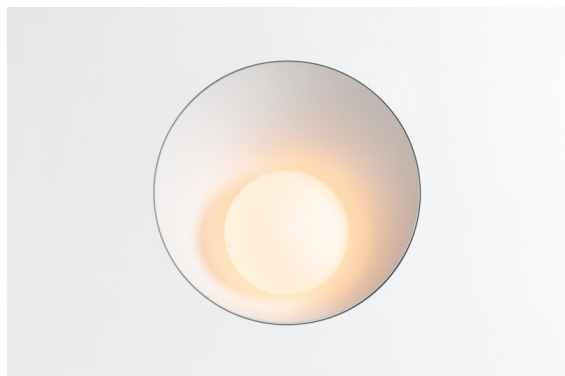

Datum
Kunde
Projekt
Art

Shellby Recessed Trimless 176 lx IP55 LED 2700K DE White Structure

Das Licht der Shellby ist die Sonne bei Tag und der Mond bei Nacht. Wie die Sonne bringt sie eine kraftvolle Allgemeinbeleuchtung, die Ihren Raum unbestreitbar erhellt und Ihnen Energie für die täglichen Aktivitäten gibt. Wie der Mond wacht sie mit einem sanfteren Licht, das Ruhe und Wärme ausstrahlt. Unterschiedlichste Funktionen in einer einzigen Leuchte vereint.

Spezifikationen

Material	12181009
Typ der Lichtquelle	LED
LED Typ	BRIDGELUX V6 HD G7
LED-Technologie	COB-LED
CRI	Min. 90
Farbtemperatur	2700K
Lebensdauer	L80 B10 bei 50.000 Stunden
Leuchtmittel enthalten	Ja
Anzahl Lichtquellen	1
CIE-Fluxcode	48 80 96 100 52
Binning (SDCM)	2
Lichtrichtung	Abwärts
Optik	Kollimator
Eingangsspannung	Konstantstrom-Treiber erforderlich
Schutzklasse	III
Schutzart	55
Glühdrahtprüfung (°C)	960
Innen/Außen	Innen
Anwendung	Decke, Wand
Montage	Einbau
Ausschnittgröße (mm)	∅200
Einbautiefe (mm)	100,0
Verstellbarkeit	Not Applicable
Abstand zum beleuchteten Objekt (m)	0,1
Primärfarbe & Primäres Finish	Weiß, Strukturiert
Bruttogewicht (g)	1080,0
Antriebsstrom (mA)	350 500 700
Min. forward voltage (Vf)	14,8 15,2 15,9
Max. forward voltage (Vf)	18,0 18,6 19,5
Connected load (W)	5,7 8,5 12,4
Lichtstrom pro Lampe (lm)	375 505 655
Effizienz (lm/W)	66 59 53
UGR	29 30 31

TM30 & CRI Diagramm

Lichtverteilung und Lichtverteilungskurve

Diagramm

Dekorative Zubehör

- 12183084** Skin Shellby Silver Bronze Anodised
- 12183041** Skin Shellby Champagne Anodised
- 12183082** Skin Shellby Bronze Anodised
- 12183042** Skin Shellby Gold Anodised
- 12183092** Skin Shellby Pearly White Matt