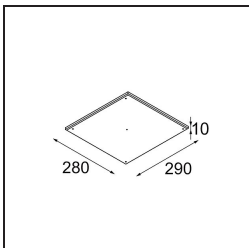

Spezifikationen

Material	12181009
Typ der Lichtquelle	LED
LED Typ	BRIDGELUX V6 HD G7
LED-Technologie	COB-LED
CRI	Min. 90
Farbtemperatur	2700K
Lebensdauer	L80 B10 bei 50.000 Stunden
Leuchtmittel enthalten	Ja
Anzahl Lichtquellen	1
CIE-Fluxcode	48 80 96 100 52
Binning (SDCM)	2
Lichtrichtung	Abwärts
Optik	Kollimator
Eingangsspannung	Konstantstrom-Treiber erforderlich
Schutzklasse	III
Schutzart	55
Glühdrahtprüfung (°C)	960
Innen/Außen	Innen
Anwendung	Decke, Wand
Montage	Einbau
Ausschnittgröße (mm)	ø200
Einbautiefe (mm)	100,0
Verstellbarkeit	Not Applicable
Abstand zum beleuchteten Objekt (m)	0,1
Primärfarbe & Primäres Finish	Weiß, Strukturiert
Bruttogewicht (g)	1080,0
Antriebsstrom (mA)	350 500 700
Min. forward voltage (Vf)	14,8 15,2 15,9
Max. forward voltage (Vf)	18,0 18,6 19,5
Connected load (W)	5,7 8,5 12,4
Lichtstrom pro Lampe (lm)	375 505 655
Effizienz (lm/W)	66 59 53
UGR	29 30 31

Montagezubehör

- 12182030** Installation Housing 280x350x100x380

- 12292930** Plaster Kit Trimless 290x280 - 177 1x

- 12182130** Concrete Kit 177 290x280 1x

- 12293030** Gypsum Fibreboard 290x280

12182230 Ring Recessed Trimless 177 1x