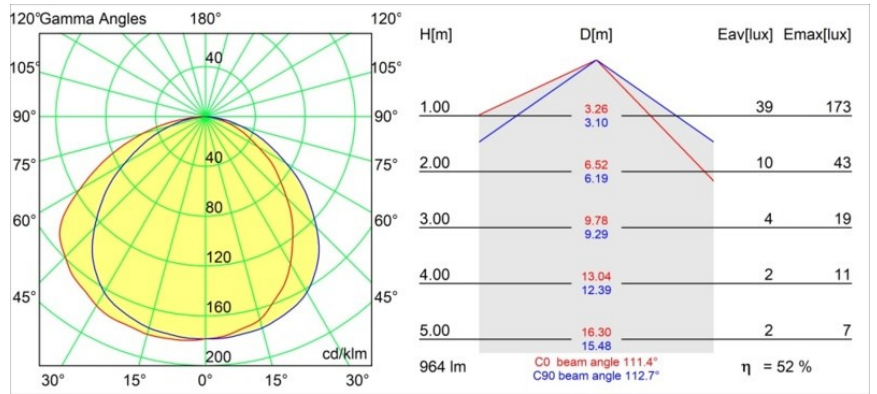

Datum
Kunde
Projekt
Art

*Shellby Recessed Trimless 176 lx IP55 LED 2700K DE White Structure*

Das Licht der Shellby ist die Sonne bei Tag und der Mond bei Nacht. Wie die Sonne bringt sie eine kraftvolle Allgemeinbeleuchtung, die Ihren Raum unbestreitbar erhellt und Ihnen Energie für die täglichen Aktivitäten gibt. Wie der Mond wacht sie mit einem sanfteren Licht, das Ruhe und Wärme ausstrahlt. Unterschiedlichste Funktionen in einer einzigen Leuchte vereint.

**Spezifikationen**

Material	12181009
Typ der Lichtquelle	LED
LED Typ	BRIDGELUX V6 HD G7
LED-Technologie	COB-LED
CRI	Min. 90
Farbtemperatur	2700K
Lebensdauer	L80 B10 bei 50.000 Stunden
Leuchtmittel enthalten	Ja
Anzahl Lichtquellen	1
CIE-Fluxcode	48 80 96 100 52
Binning (SDCM)	2
Lichtrichtung	Abwärts
Optik	Kollimator
Eingangsspannung	Konstantstrom-Treiber erforderlich
Schutzklasse	III
Schutzart	55
Glühdrahtprüfung (°C)	960
Innen/Außen	Innen
Anwendung	Decke, Wand
Montage	Einbau
Ausschnittgröße (mm)	ø200
Einbautiefe (mm)	100,0
Verstellbarkeit	Not Applicable
Abstand zum beleuchteten Objekt (m)	0,1
Primärfarbe & Primäres Finish	Weiß, Strukturiert
Bruttogewicht (g)	1080,0
Antriebsstrom (mA)	350      500      700
Min. forward voltage (Vf)	14,8      15,2      15,9
Max. forward voltage (Vf)	18,0      18,6      19,5
Connected load (W)	5,7      8,5      12,4
Lichtstrom pro Lampe (lm)	375      505      655
Effizienz (lm/W)	66      59      53
UGR	29      30      31

**TM30 & CRI Diagramm**

**Lichtverteilung und Lichtverteilungskurve**

Diagramm