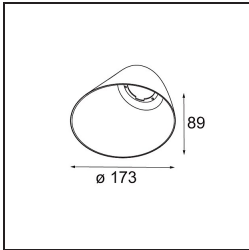

Spezifikationen

Material	12181009
Typ der Lichtquelle	LED
LED Typ	BRIDGELUX V6 HD G7
LED-Technologie	COB-LED
CRI	Min. 90
Farbtemperatur	2700K
Lebensdauer	L80 B10 bei 50.000 Stunden
Leuchtmittel enthalten	Ja
Anzahl Lichtquellen	1
CIE-Fluxcode	48 80 96 100 52
Binning (SDCM)	2
Lichtrichtung	Abwärts
Optik	Kollimator
Eingangsspannung	Konstantstrom-Treiber erforderlich
Schutzklasse	III
Schutzart	55
Glühdrahtprüfung (°C)	960
Innen/Außen	Innen
Anwendung	Decke, Wand
Montage	Einbau
Ausschnittgröße (mm)	∅200
Einbautiefe (mm)	100,0
Verstellbarkeit	Not Applicable
Abstand zum beleuchteten Objekt (m)	0,1
Primärfarbe & Primäres Finish	Weiß, Strukturiert
Bruttogewicht (g)	1080,0
Antriebsstrom (mA)	350 500 700
Min. forward voltage (Vf)	14,8 15,2 15,9
Max. forward voltage (Vf)	18,0 18,6 19,5
Connected load (W)	5,7 8,5 12,4
Lichtstrom pro Lampe (lm)	375 505 655
Effizienz (lm/W)	66 59 53
UGR	29 30 31

TM30 & CRI Diagramm

Lichtverteilung und Lichtverteilungskurve

Diagramm

Dekorative Zubehör

- 12183084** Skin Shellby Silver Bronze Anodised
- 12183041** Skin Shellby Champagne Anodised
- 12183082** Skin Shellby Bronze Anodised
- 12183042** Skin Shellby Gold Anodised
- 12183092** Skin Shellby Pearly White Matt