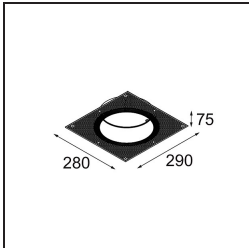

- **12292930** Plaster Kit Trimless 290x280 - 177 1x