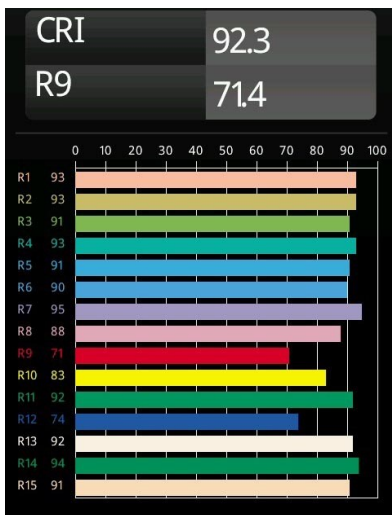

Datum
Klant
Project
Soort

Shellby Recessed 184 1x IP55 LED 3000K DE Black Structure

Shellby straalt overdag zonlicht en 's nachts maanlicht uit. Net zoals de zon krijg je krachtige algemene verlichting die elke ruimte opfleurt en je energie geeft voor dagelijkse activiteiten. Net zoals de maan straalt deze armatuur zachter licht uit, wat kalme, warme gevoelens oproept. Tegenstrijdige functies, in perfecte harmonie.

Specificaties

Materiaal	12180132
Type Lichtbron	LED
LED type	BRIDGELUX V6 HD G7
LED technologie	Led-COB
CRI	Min. 90
Kleurtemperatuur	3000K
Levensduur	L80B10 bij 50.000 Uur
Lamp inbegrepen	Ja
Aantal Lichtbronnen	1
CIE-fluxcode	48 81 97 100 23
Binning (SDCM)	2
Lichtrichting	Omlaag
Optisch	Collimator
Ingangsspanning	Aandrijving Gelijkstroom Vereist
Elektriciteitsklasse	III
IP-klasse	55
Gloeidraadtest (°C)	960
Binnen/Buiten	Binnen
Toepassing	Plafond, Wand
Montage	Inbouw
Inbouwopening (mm)	Ø177
Montagediepte (mm)	100,0
Verstelbaarheid	Not Applicable
Afstand tot Verlicht Voorwerp (m)	0,1
Primaire Kleur & Primaire Afwerking	Zwart, Structuur
Brutogewicht (g)	1080,0
Stroom driver (mA)	350 500 700
Min. forward voltage (Vf)	14,8 15,2 15,9
Max. forward voltage (Vf)	18,0 18,6 19,5
Connected load (W)	5,7 8,5 12,4
Lumenoutput per lampunit (lm)	170 230 298
Efficiëntie (lm/W)	30 27 24
UGR	26 27 28

TM30 & CRI Diagrammen

Lichtspreiding & Stralingsdiagram

Diagrammen

Decoratieve Accessoires

- 12183082** Skin Shellby Bronze Anodised
- 12183041** Skin Shellby Champagne Anodised
- 12183042** Skin Shellby Gold Anodised
- 12183092** Skin Shellby Pearly White Matt
- 12183084** Skin Shellby Silver Bronze Anodised