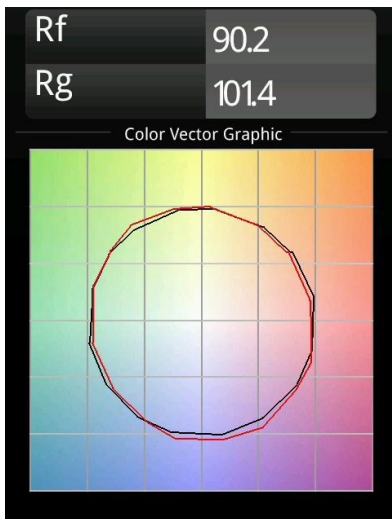

TM30 & CRI Diagrammen