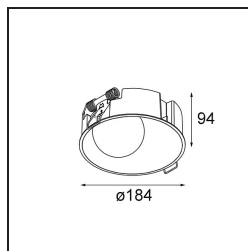

Datum
Klant
Project
Soort

Shellby Recessed 184 1x IP55 LED 3000K DE Black Structure

Shellby straalt overdag zonlicht en 's nachts maanlicht uit. Net zoals de zon krijg je krachtige algemene verlichting die elke ruimte opfleurt en je energie geeft voor dagelijkse activiteiten. Net zoals de maan straalt deze armatuur zachter licht uit, wat kalme, warme gevoelens oproept. Tegenstrijdige functies, in perfecte harmonie.

Specificaties

Materiaal	12180132
Type Lichtbron	LED
LED type	BRIDGELUX V6 HD G7
LED technologie	Led-COB
CRI	Min. 90
Kleurtemperatuur	3000K
Levensduur	L80B10 bij 50.000 Uur
Lamp inbegrepen	Ja
Aantal Lichtbronnen	1
CIE-fluxcode	48 81 97 100 23
Binning (SDCM)	2
Lichtrichting	Omlaag
Optisch	Collimator
Ingangsspanning	Aandrijving Gelijkstroom Vereist
Elektriciteitsklasse	III
IP-klasse	55
Gloeidraadtest (°C)	960
Binnen/Buiten	Binnen
Toepassing	Plafond, Wand
Montage	Inbouw
Inbouwopening (mm)	Ø177
Montagediepte (mm)	100,0
Verstelbaarheid	Not Applicable
Afstand tot Verlicht Voorwerp (m)	0,1
Primaire Kleur & Primaire Afwerking	Zwart, Structuur
Brutogewicht (g)	1080,0
Stroom driver (mA)	350 500 700
Min. forward voltage (Vf)	14,8 15,2 15,9
Max. forward voltage (Vf)	18,0 18,6 19,5
Connected load (W)	5,7 8,5 12,4
Lumenoutput per lampunit (lm)	170 230 298
Efficiëntie (lm/W)	30 27 24
UGR	26 27 28