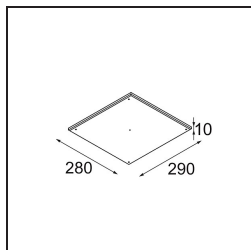

- **12293030** Gypsum Fibreboard 290x280

Kies een vereist accessoire