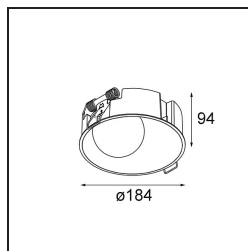

Datum
Klant
Project
Soort

Shellby Recessed 184 1x IP55 LED 3000K DE Black Structure

Shellby straalt overdag zonlicht en 's nachts maanlicht uit. Net zoals de zon krijg je krachtige algemene verlichting die elke ruimte opfleurt en je energie geeft voor dagelijkse activiteiten. Net zoals de maan straalt deze armatuur zachter licht uit, wat kalme, warme gevoelens oproept. Tegenstrijdige functies, in perfecte harmonie.

Specificaties

Materiaal	12180132
Type Lichtbron	LED
LED type	BRIDGELUX V6 HD G7
LED technologie	Led-COB
CRI	Min. 90
Kleurtemperatuur	3000K
Levensduur	L80B10 bij 50.000 Uur
Lamp inbegrepen	Ja
Aantal Lichtbronnen	1
CIE-fluxcode	48 81 97 100 23
Binning (SDCM)	2
Lichtrichting	Omlaag
Optisch	Collimator
Ingangsspanning	Aandrijving Gelijkstroom Vereist
Elektriciteitsklasse	III
IP-klasse	55
Gloeidraadtest (°C)	960
Binnen/Buiten	Binnen
Toepassing	Plafond, Wand
Montage	Inbouw
Inbouwopening (mm)	ø177
Montagediepte (mm)	100,0
Verstelbaarheid	Not Applicable
Afstand tot Verlicht Voorwerp (m)	0,1
Primaire Kleur & Primaire Afwerking	Zwart, Structuur
Brutogewicht (g)	1080,0
Stroom driver (mA)	350 500 700
Min. forward voltage (Vf)	14,8 15,2 15,9
Max. forward voltage (Vf)	18,0 18,6 19,5
Connected load (W)	5,7 8,5 12,4
Lumenoutput per lampunit (lm)	170 230 298
Efficiëntie (lm/W)	30 27 24
UGR	26 27 28