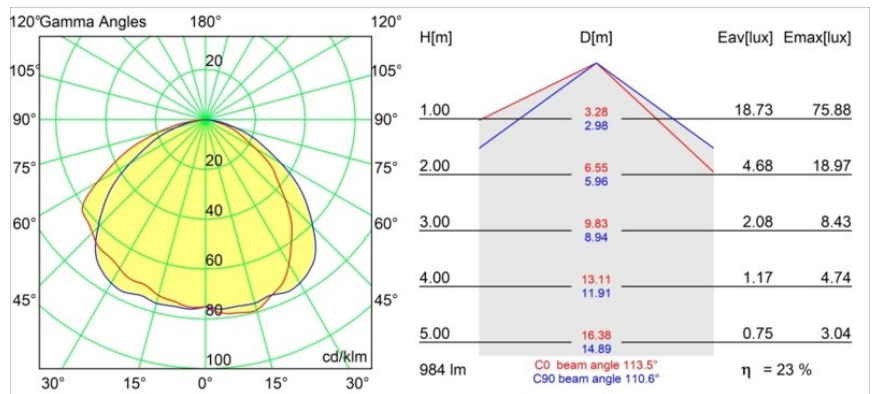

Lichtspreiding & Stralingsdiagram