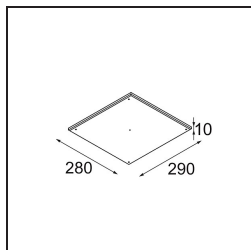

- **12293030** Gypsum Fibreboard 290x280

Choose a required accessory