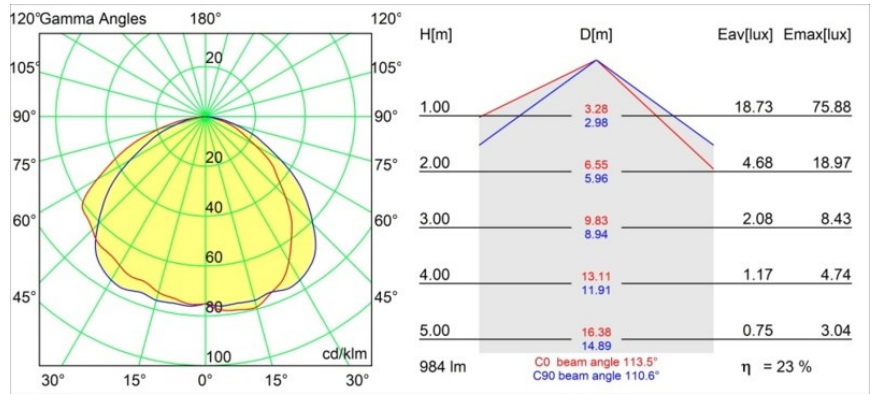

Light distribution & beam diagram