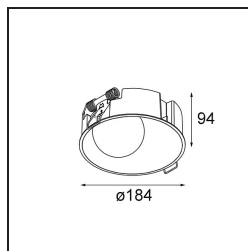

### Specifications

Materiale	12180132
Tipo di Sorgente	LED
Tipologia LED	BRIDGELUX V6 HD G7
Tecnologie LED	COB
CRI	Min. 90
Temperatura di colore della luce	3000K
Vita utile	L80B10 @50.000 ore
Lampadina inclusa	Sì
Numero di fonte luminosa	1
Codice di flusso CIE	48 81 97 100 23
Binning (SDCM)	2
Direzione della luce	Diretta
Ottiche	Collimatore
Volt in ingresso	Necessario driver a corrente costante
Classificazione elettrica	III
Grado IP	55
Test filo a caldo (°C)	960
Interno/Esterno	Interno
Applicazione	Soffitto, Parete
Montaggio	Incassato
Foro d'incasso (mm)	Ø177
Profondità di montaggio (mm)	100,0
Orientabilità	Not Applicable
Distanza dall'oggetto illuminato (m)	0,1
Colore primario & Finitura primaria	Nero, Strutturata
Peso lordo (g)	1080,0
Corrente di azionamento (mA)	350      500      700
Min. forward voltage (Vf)	14,8      15,2      15,9
Max. forward voltage (Vf)	18,0      18,6      19,5
Connected load (W)	5,7      8,5      12,4
Flusso luminoso per lampade (lm)	170      230      298
Efficienza (lm/W)	30      27      24
Livello abbagliamento	26      27      28