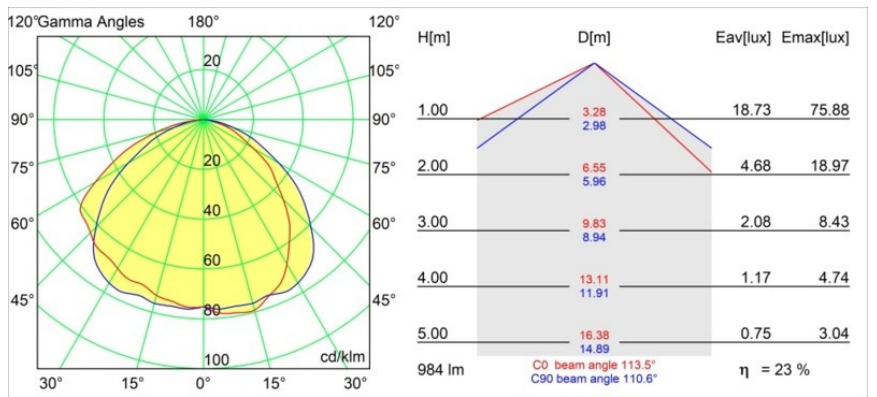

Distribution de Lumière & Schéma de Faisceau