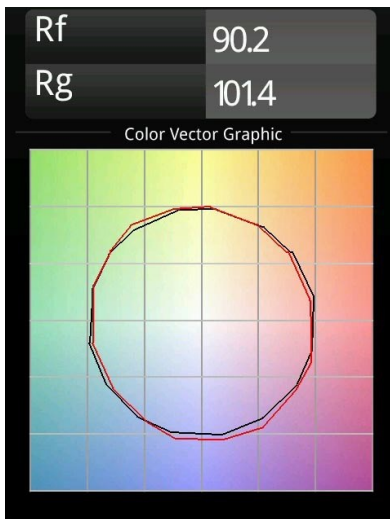

TM30 & CRI diagrammes