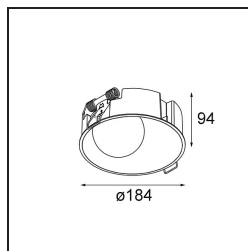

**Caractéristiques**

Matériaux	12180132
Type de Source Lumineuse	LED
Type de LED	BRIDGELUX V6 HD G7
Technologie LED	LED COB
CRI	Min. 90
Température de Couleur	3000K
Durée de Vie	L80B10 à 50 000 heures
Ampoule incluse	Oui
Nombre de Sources Lumineuses	1
Code de flux CIE	48 81 97 100 23
Groupe (SDCM)	2
Direction de la Lumière	Bas
Optique	Collimateur
Tension d'Entrée	Driver à Courant Constant Requis
Classe Électrique	III
Indice de protection IP	55
Essai au fil incandescent (°C)	960
Intérieur/extérieur	Intérieur
Application	Plafond, Mur
Montage	Encastré
Taille de découpe (mm)	ø177
Profondeur de montage (mm)	100,0
Ajustabilité	Not Applicable
Distance avec l'Objet Éclairé (m)	0,1
Couleur Principale & Finition Principale	Noir, Structure
Poids brut (g)	1080,0
Courant du driver (mA)	350      500      700
Min. forward voltage (Vf)	14.8      15.2      15.9
Max. forward voltage (Vf)	18.0      18.6      19.5
Connected load (W)	5.7      8.5      12.4
Flux lumineux par lampe (lm)	170      230      298
Efficacité (lm/W)	30      27      24
UGR	26      27      28